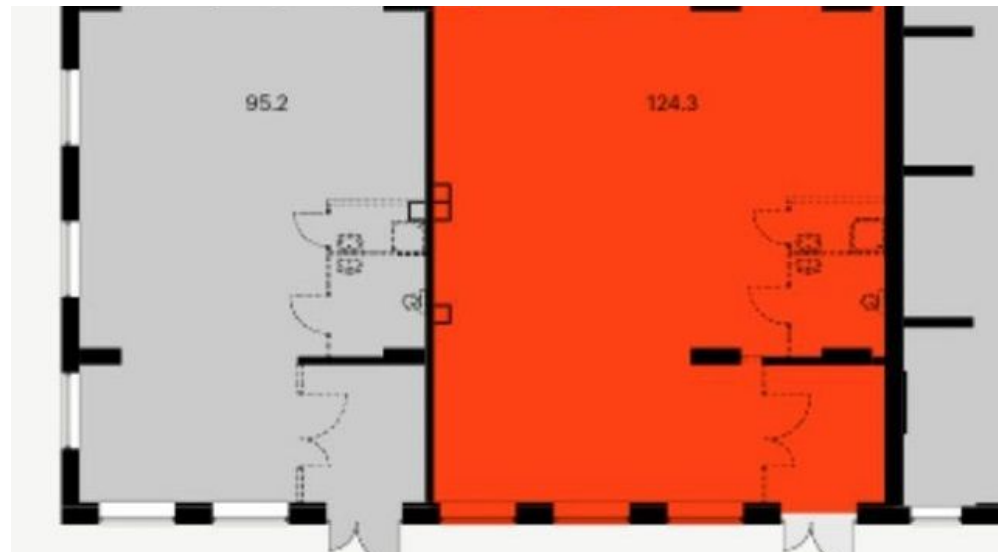

ПОМЕЩЕНИЕ СВОБОДНОГО НАЗНАЧЕНИЯ 95 М²