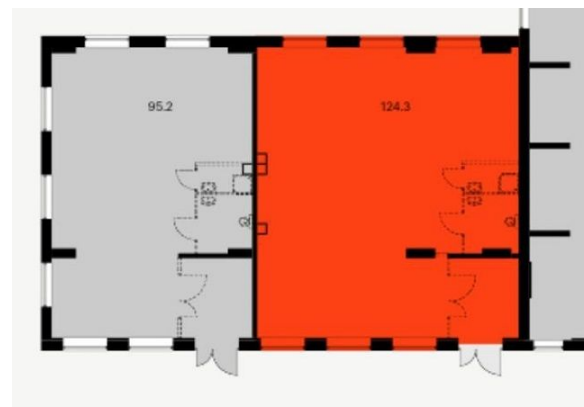

СТОИМОСТЬ

352 000 Р

44 460 м²/ГОД

НАЛОГ
УСН