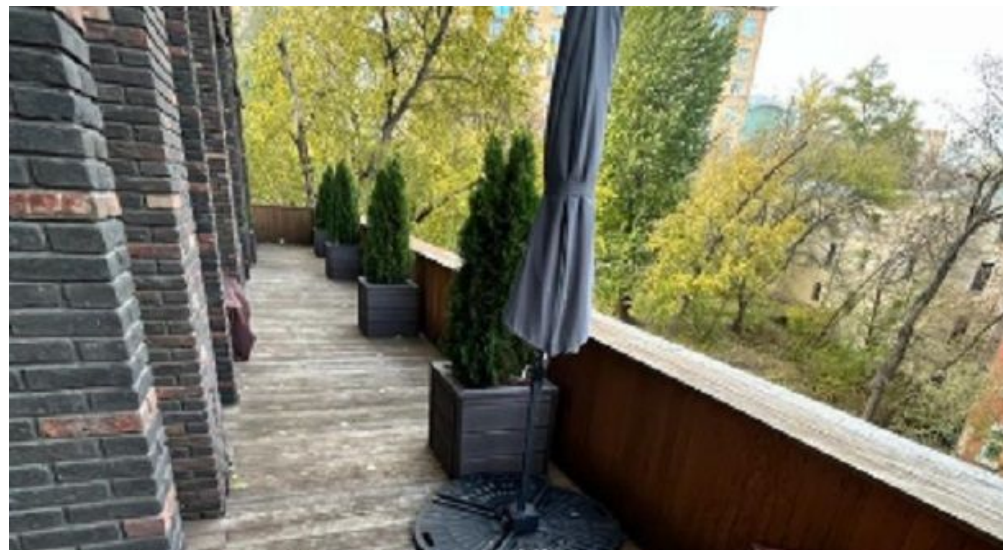

ОФИСНОЕ ПОМЕЩЕНИЕ 370 М²