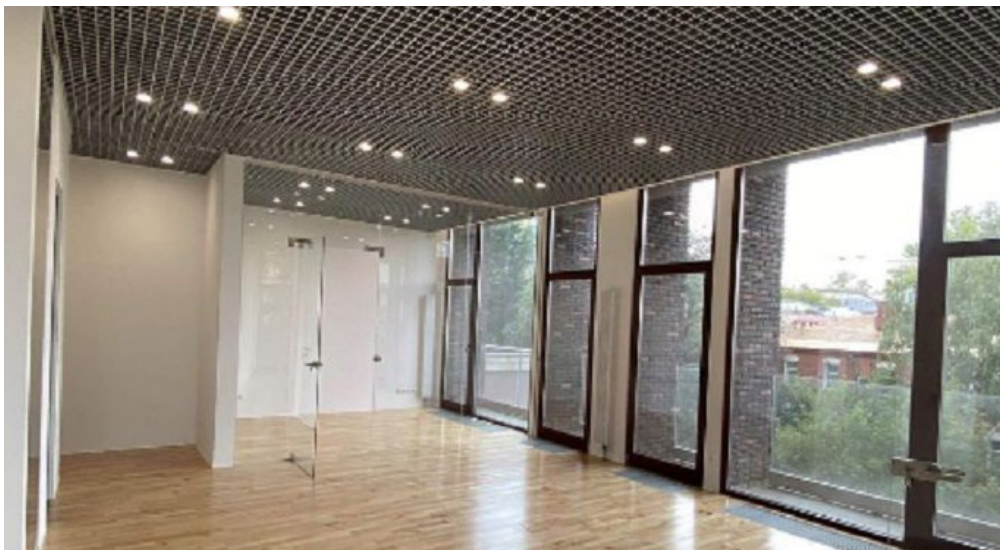

ОФИСНОЕ ПОМЕЩЕНИЕ 370 М²