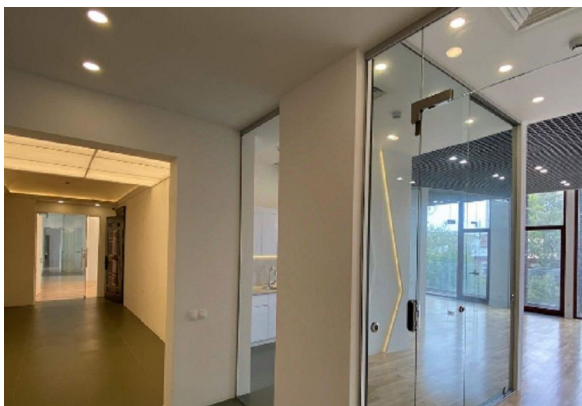

СТОИМОСТЬ

228 000 000 ₺

7 394 592 м²/ГОД

НАЛОГ
УСН