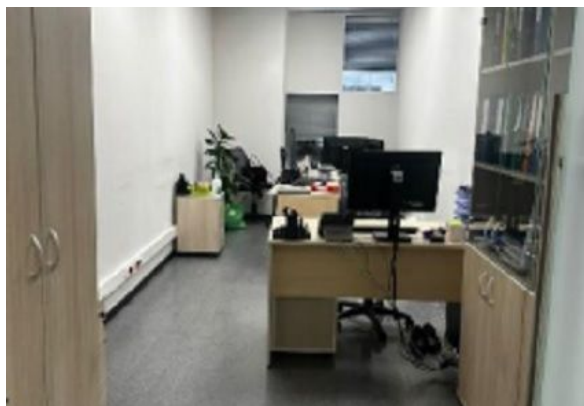

СТОИМОСТЬ

3 522 500 Р

30 000 м²/ГОД

НАЛОГ
с НДС