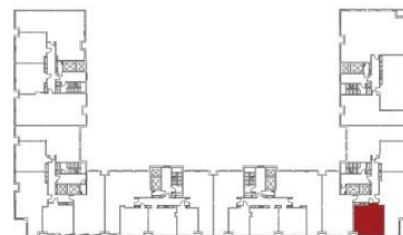

ЖК «ОСТРОВ»

ГОД ПОСТРОЙКИ
2025

ЗАСТРОЙЩИК
**АО «СК
ДОНСТРОЙ»**

КОЛ-ВО КВАРТИР

ЭТАЖНОСТЬ
13