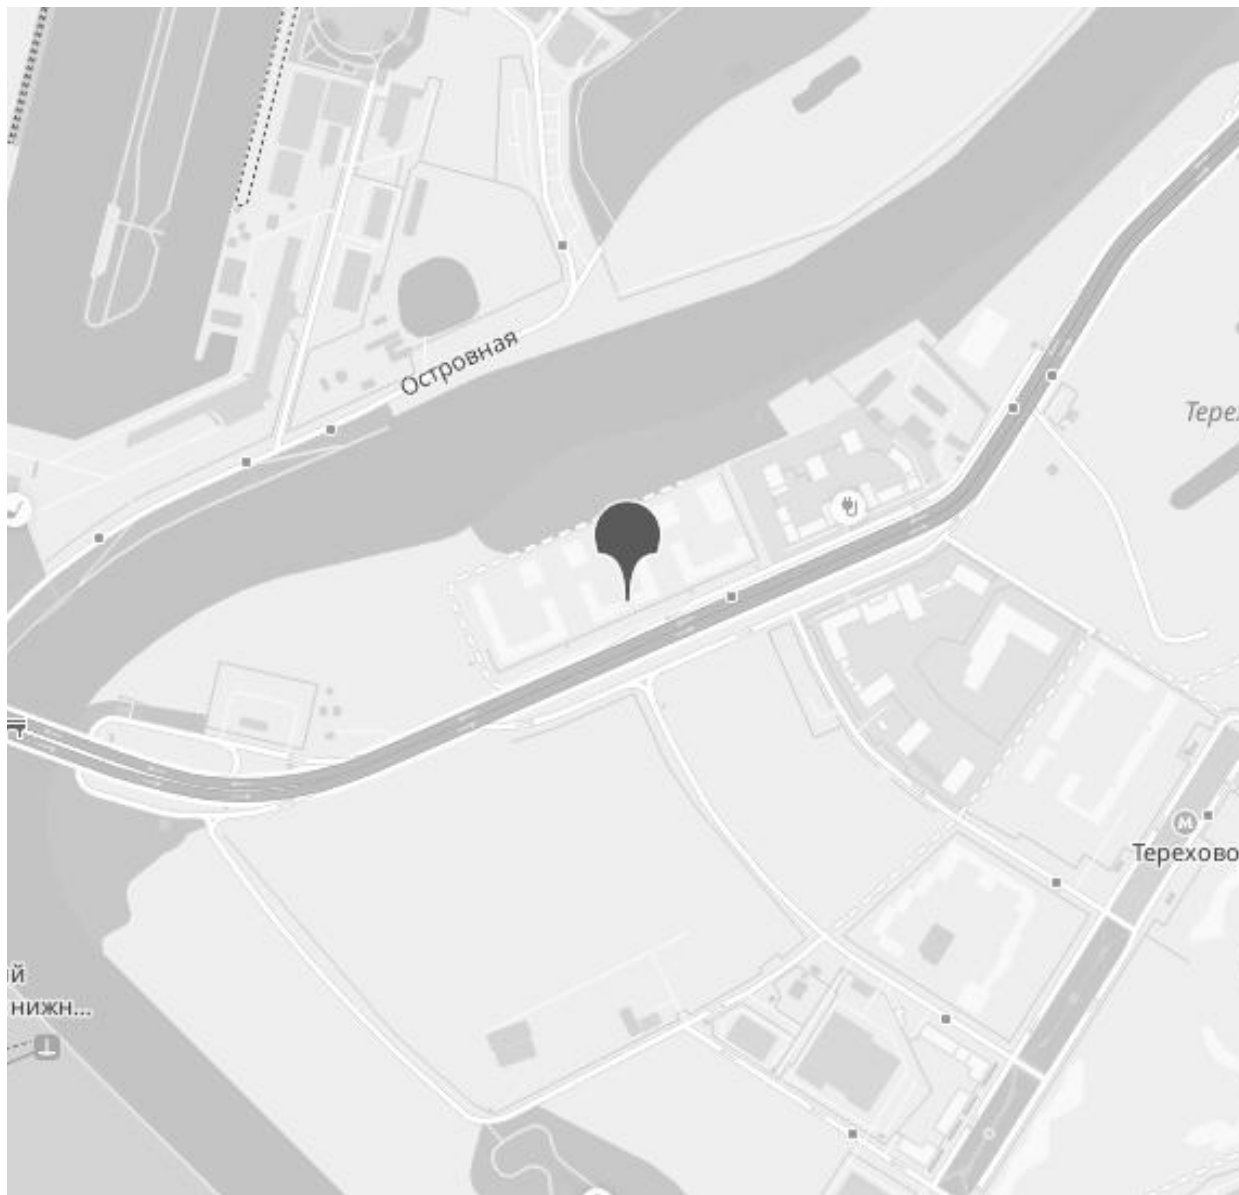

СТОИМОСТЬ
26 000 000 Р

МЕТРО ТЕРЕХОВО
Москва, жилой комплекс

ПЛОЩАДЬ
47.8 М²

КОМНАТ
2

ЭТАЖ/ЭТАЖНОСТЬ
6 / 13

ОТДЕЛКА
Без отделки

543 933 /М2

р. МоОстров, 4-й квартал

РАСПОЛОЖЕНИЕ НА КАРТЕ

ЖК «ОСТРОВ»

АДРЕС

**Москва, жилой комплекс
Остров, 4-й квартал**

МЕТРО

Терехово
4 минут пешком

ОКРУГ

Северо-западный

Расположение

ЖК "ОСТРОВ" расположен в Северо-Западном округе столицы, в 15 минутах езды от Садового кольца. Рядом с ОСТРОВОМ находятся масштабные рекреационные объекты Москвы: парки "Фили" и "Крылатские холмы", Суворовский парк, Гребной канал, гольф-клуб, горнолыжный комплекс.