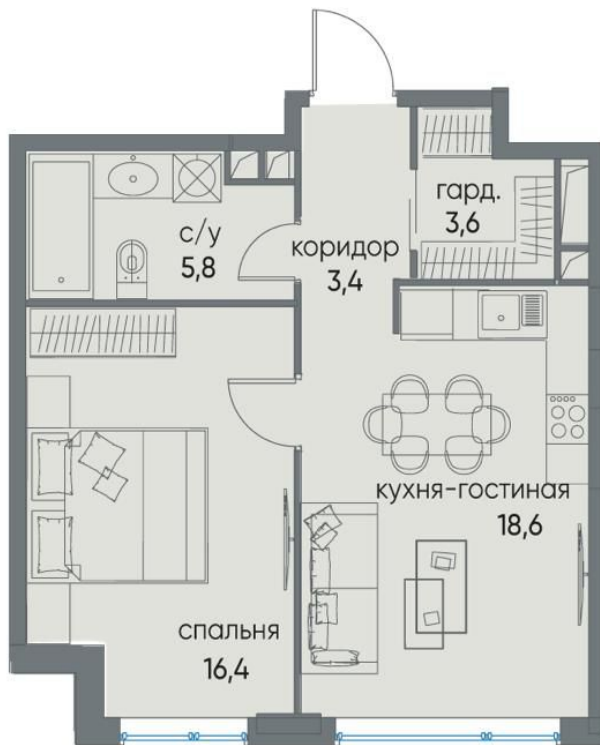

КОНТАКТЫ

ГУТНИКОВА ОЛЬГА
СПЕЦИАЛИСТ ПО
НЕДВИЖИМОСТИ

Департамент городской
недвижимости
Агентство элитной
недвижимости

ул Малая Пироговская, д 16

+7(925)227-5546

gutnikova@chaseestate.ru

chaseestate.ru