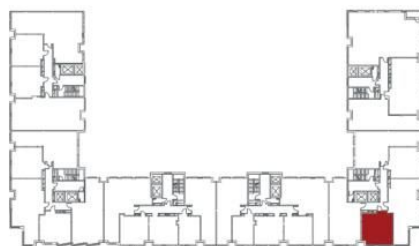

КОНТАКТЫ

ГУТНИКОВА ОЛЬГА
СПЕЦИАЛИСТ ПО
НЕДВИЖИМОСТИ

Департамент городской
недвижимости
Агентство элитной
недвижимости

ул Малая Пироговская, д 16

+7(925)227-5546

gutnikova@chaseestate.ru

chaseestate.ru