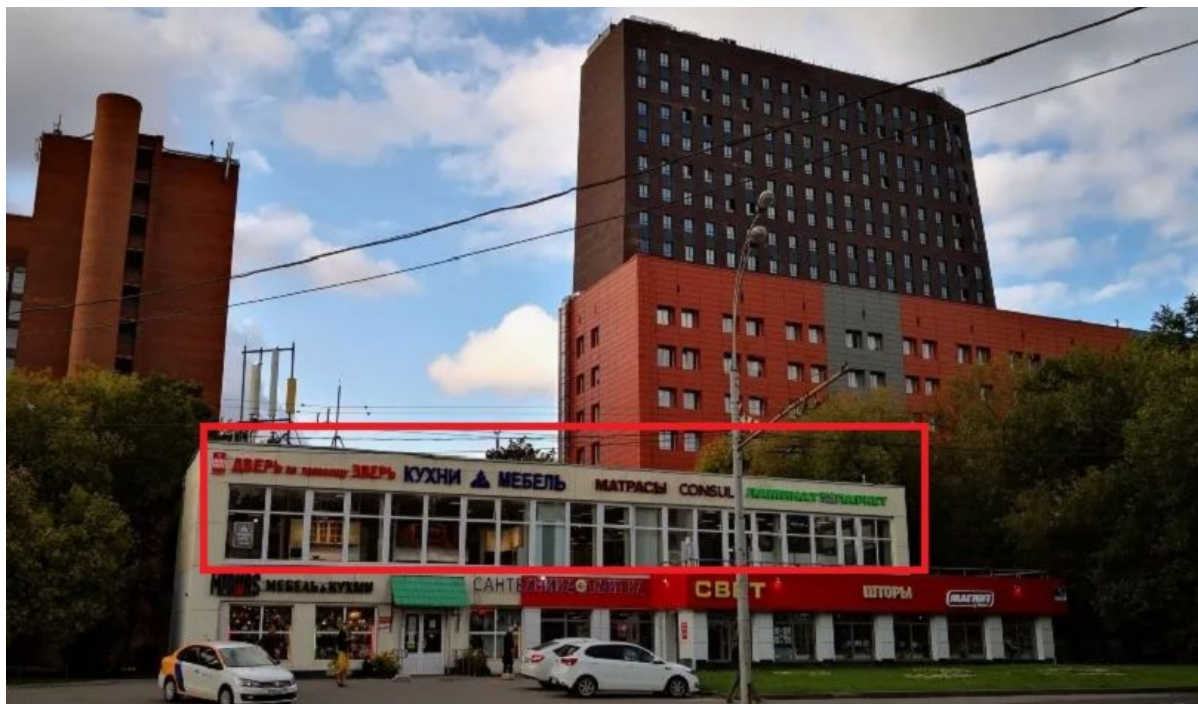

ТОРГОВОЕ ПОМЕЩЕНИЕ 739 М²

Г. МОСКВА

ул Зорге, д 1, стр 2

ЛОТ № 37512

ПЛОЩАДЬ
739М²

ЭТАЖ/ЭТАЖНОСТЬ
2/2

НАЛОГОВАЯ

ПЛАНИРОВКА

ПАРКИНГ
Неохраняемый
паркинг

СОСТОЯНИЕ

СТОИМОСТЬ

2 217 000 Р

ЛОТ № 5713

НАЛОГ
с НДС

ТОРГОВОЕ ПОМЕЩЕНИЕ 739 М²

МЕТРО

Полежаевская

5 минут пешком

АДРЕС

ул Зорге, д 1, стр 2

СЕВЕРНЫЙ

ОПИСАНИЕ

ID 37512 Предлагаю в аренду ПСН помещение площадью 739 м2 расположенное на втором этаже отдельно стоящего здания по ул. Зорге. Первая линия домов ул. Зорге (вечерняя сторона). Зальная планировка, витрины, отличный рекламный потенциал. Все коммуникации в наличии, электрическая мощность 40 кВт. Своя парковка перед зданием и парковка для сотрудников во дворе. Располагается в 300 м. от МЦК Хорошево и в 350 м. от станции метро Полежаевская. Напротив здания остановка общественного транспорта.