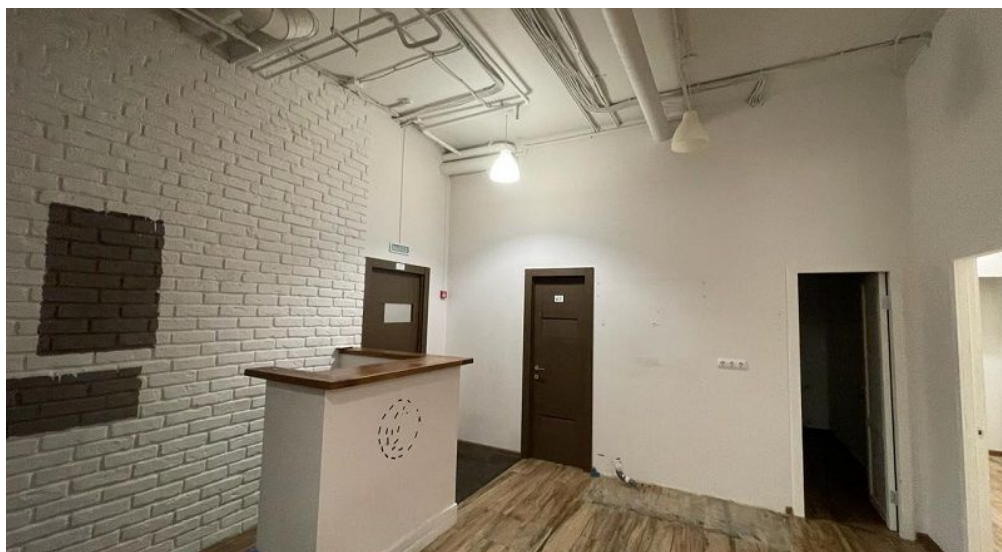

ПОМЕЩЕНИЕ СВОБОДНОГО НАЗНАЧЕНИЯ 52 М²