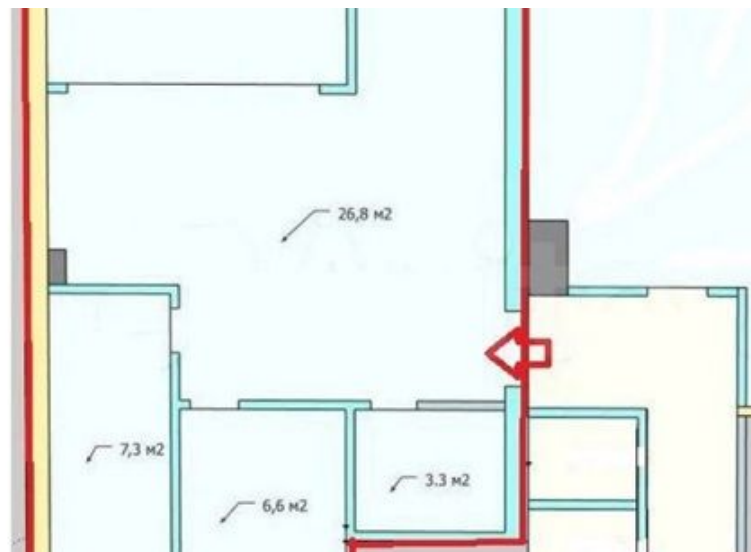

ПОМЕЩЕНИЕ СВОБОДНОГО НАЗНАЧЕНИЯ 52 М²