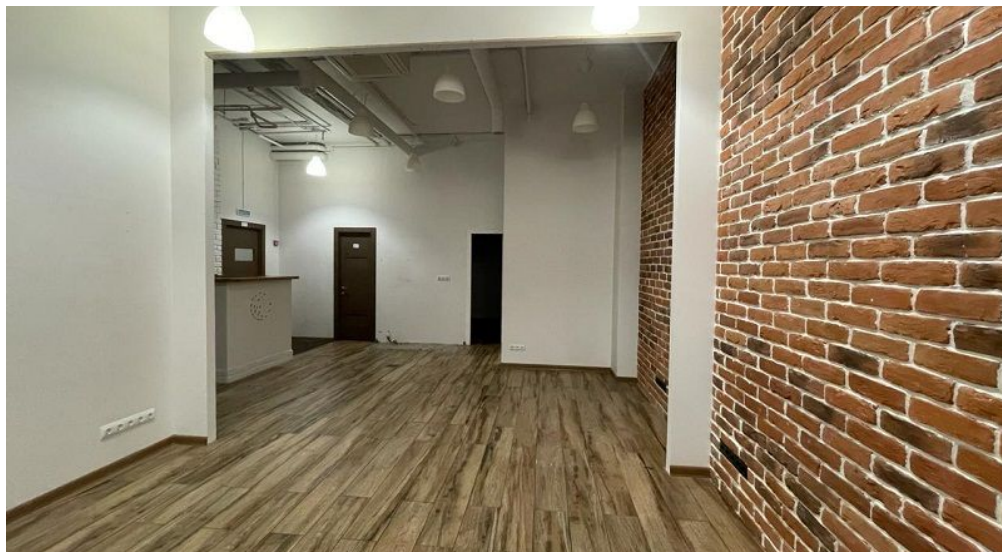

ПОМЕЩЕНИЕ СВОБОДНОГО НАЗНАЧЕНИЯ 52 М²