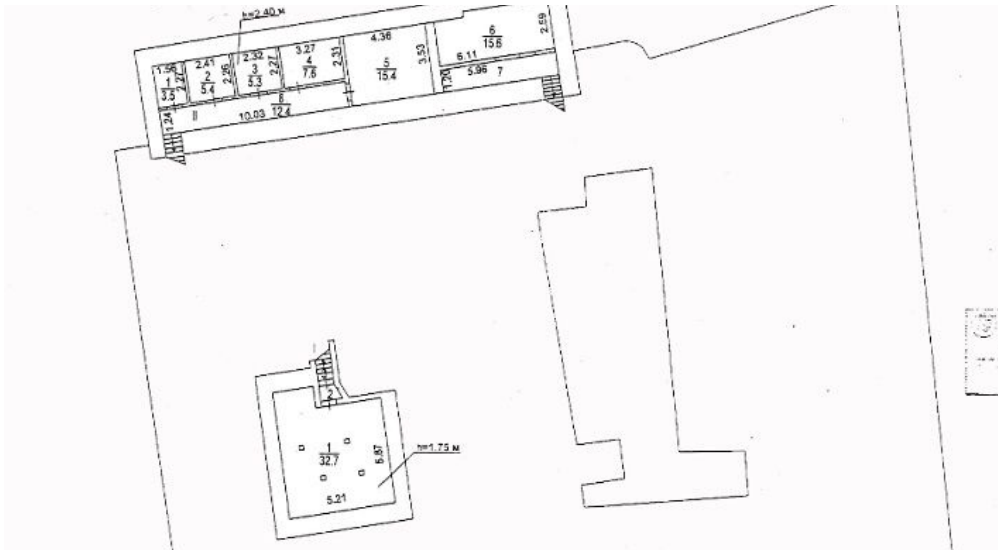

ПОМЕЩЕНИЕ СВОБОДНОГО НАЗНАЧЕНИЯ 600 М²