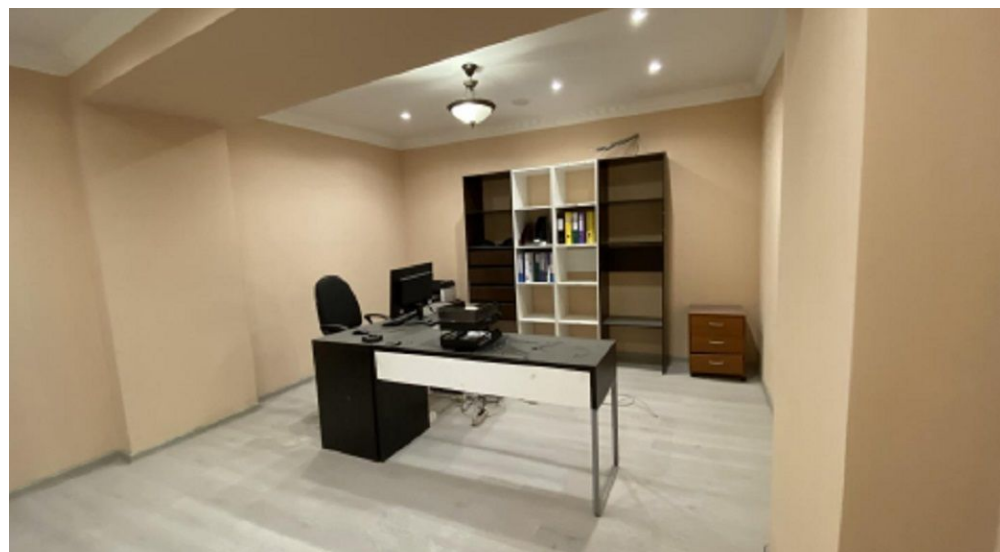

ПОМЕЩЕНИЕ СВОБОДНОГО НАЗНАЧЕНИЯ 600 М²