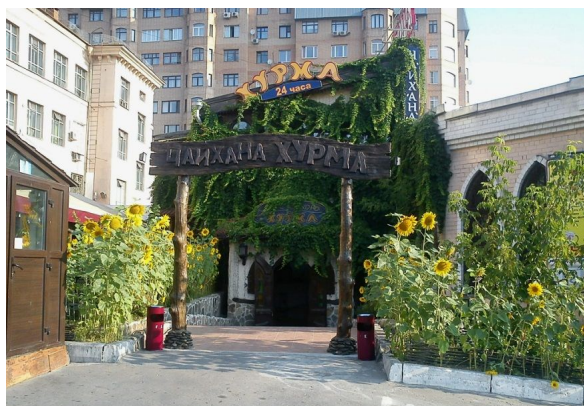

СТОИМОСТЬ

1 500 000 Р

30 000 м²/ГОД

НАЛОГ
УСН