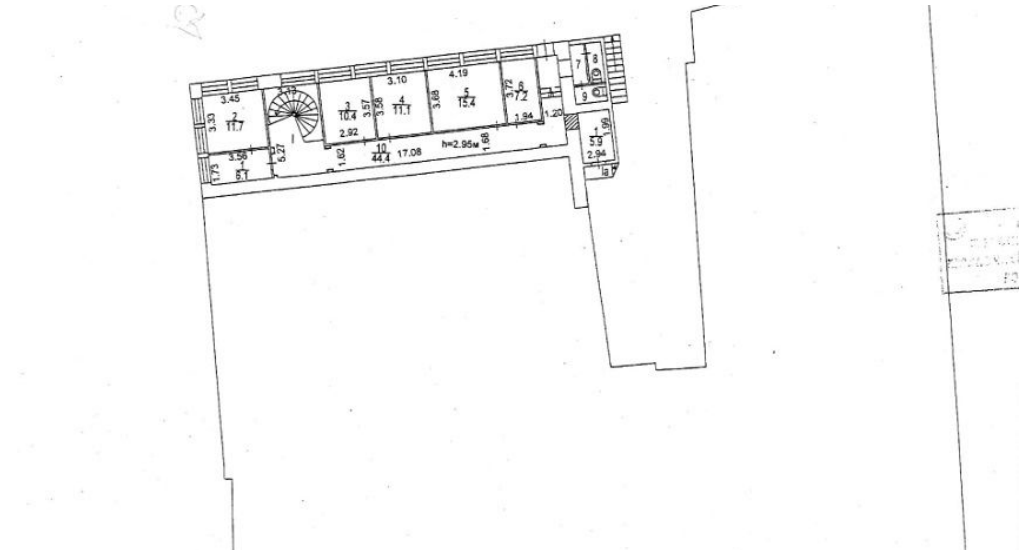

ПОМЕЩЕНИЕ СВОБОДНОГО НАЗНАЧЕНИЯ 600 М²