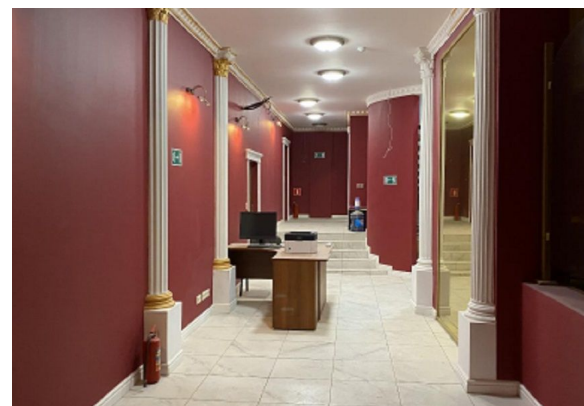

СТОИМОСТЬ

1 500 000 Р

30 000 м²/ГОД

НАЛОГ
УСН