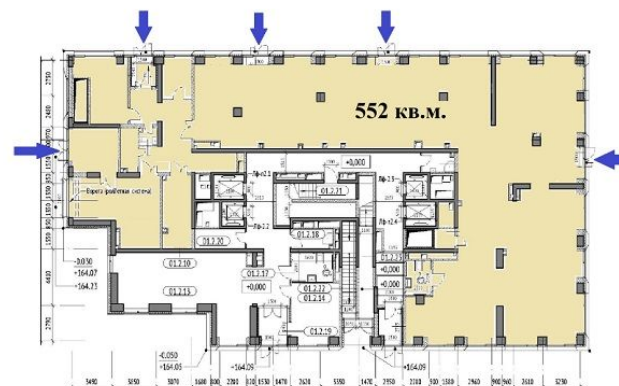

Т
Е
Р
М
Ы

Внутренняя территория ЖК: спортивная площадка, детские площадки