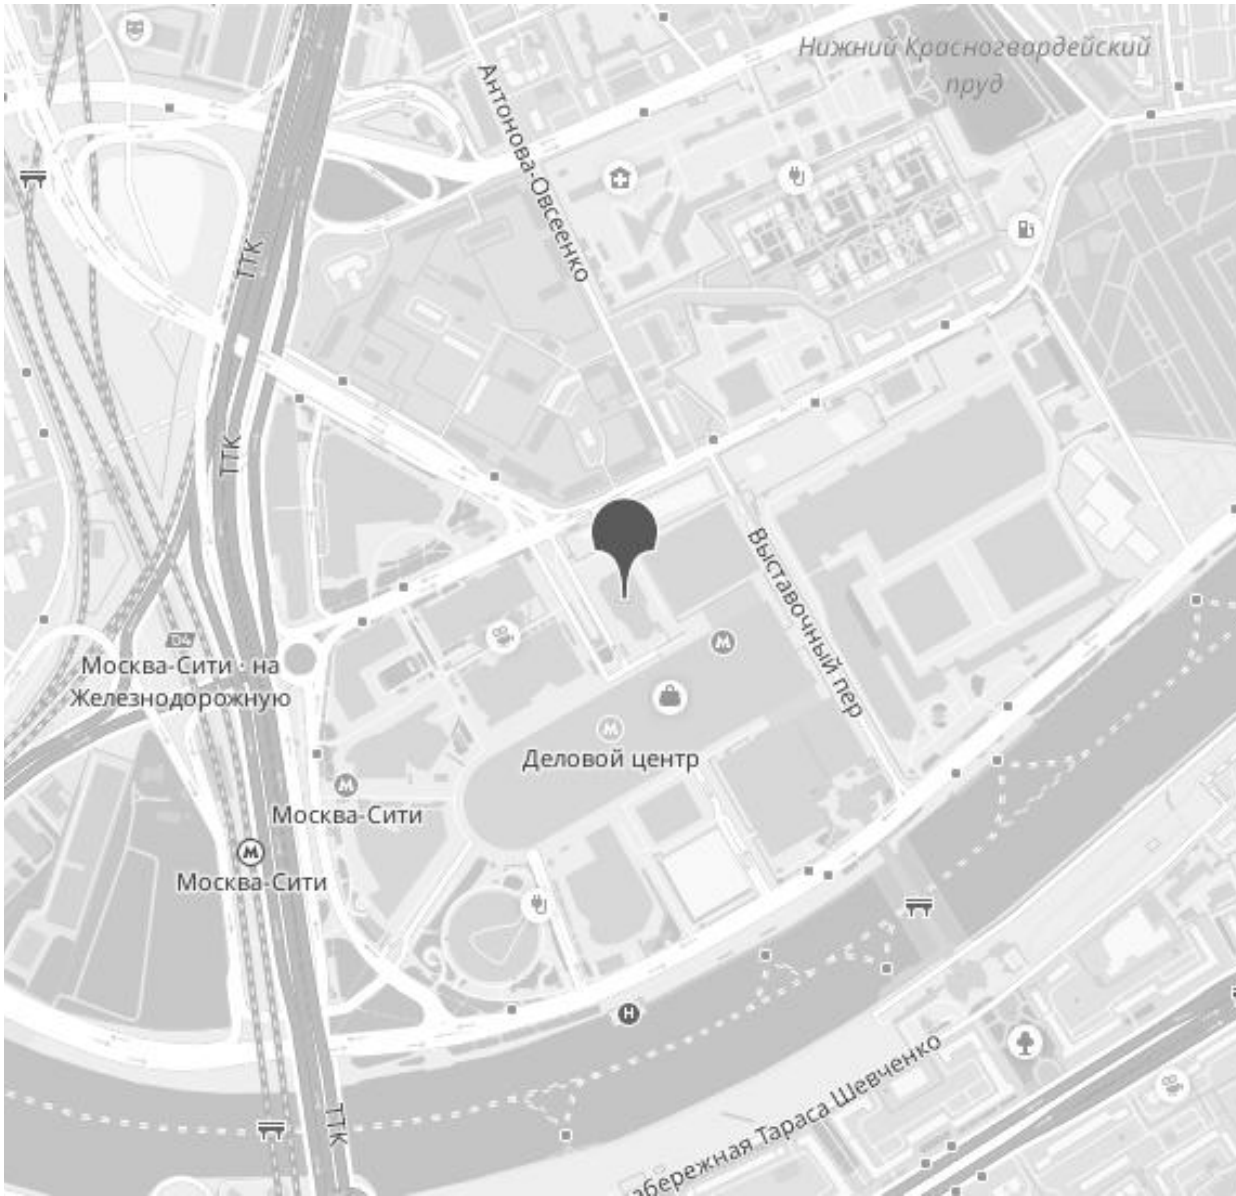

СТОИМОСТЬ
290 000 Р

МЕТРО МЕЖДУНАРОДНАЯ
г Москва, 1-й
Красногвардейский проезд, д
15

ПЛОЩАДЬ
61 М²

КОМНАТ
2

ЭТАЖ/ЭТАЖНОСТЬ
43 / 75

ОТДЕЛКА
дизайнерский

РАСПОЛОЖЕНИЕ НА КАРТЕ

МЕРКУРИЙ ТАУЭР

АДРЕС

г Москва, 1-й
Красногвардейский проезд, д 15

МЕТРО

Международная
5 минут пешком

ОКРУГ

Пресненский

РАЙОН

Пресненский