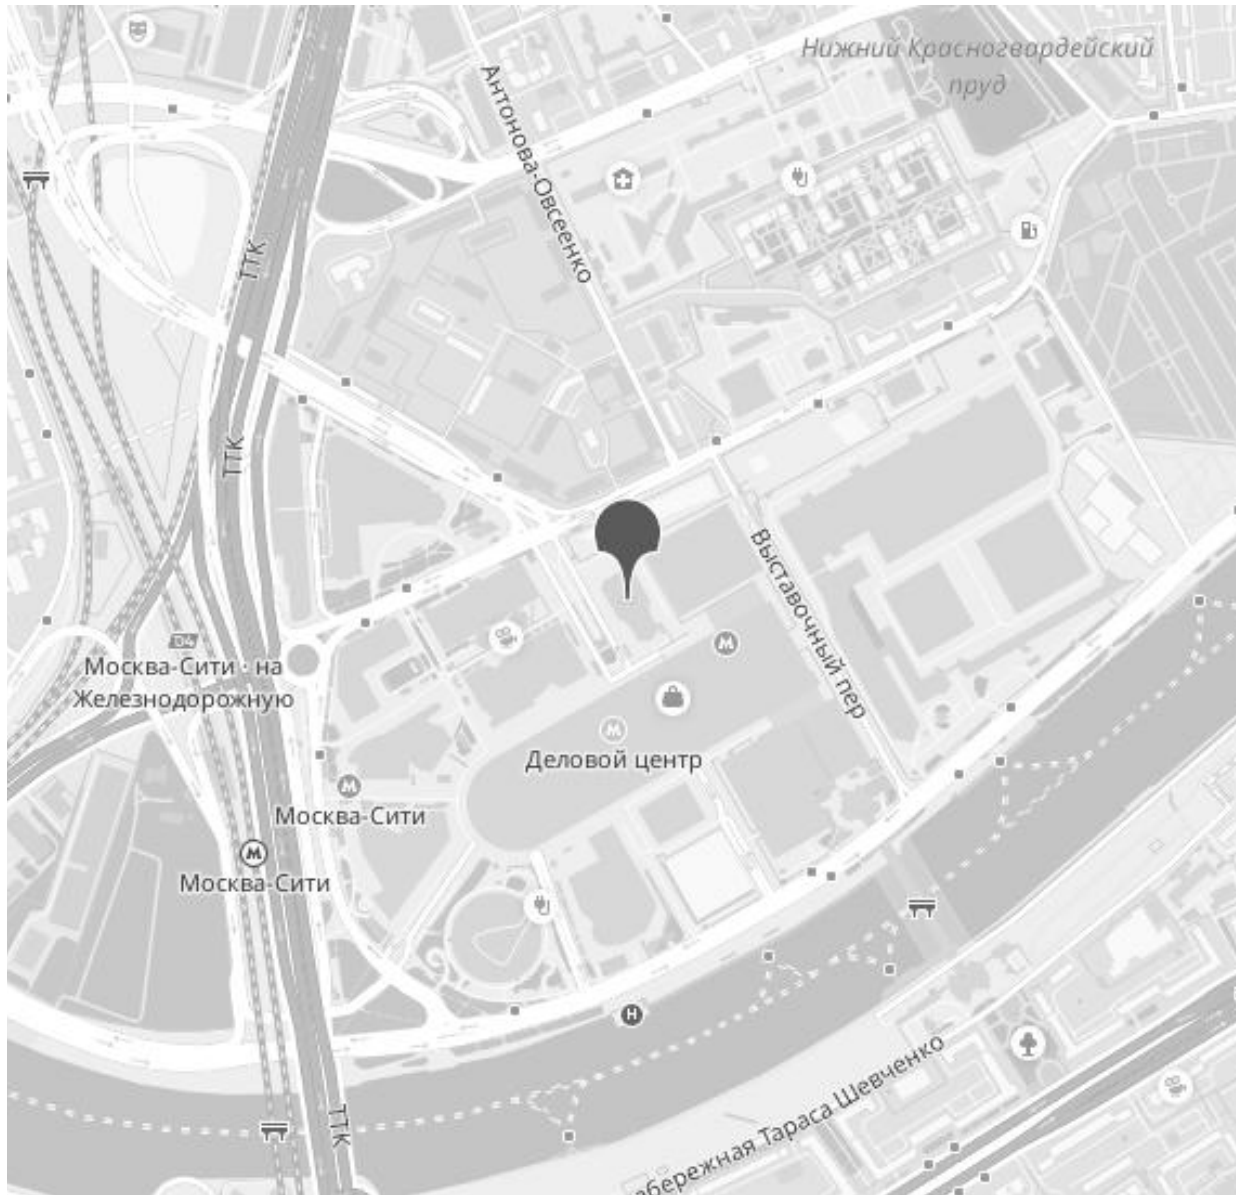

СТОИМОСТЬ
220 000 Р

МЕТРО МЕЖДУНАРОДНАЯ
г Москва, 1-й
Красногвардейский проезд, д
15

ПЛОЩАДЬ
41 М²

КОМНАТ
1

ЭТАЖ/ЭТАЖНОСТЬ
43 / 75

ОТДЕЛКА
дизайнерский

РАСПОЛОЖЕНИЕ НА КАРТЕ

МЕРКУРИЙ ТАУЭР

АДРЕС

г Москва, 1-й
Красногвардейский проезд, д 15

МЕТРО

Международная
5 минут пешком

ОКРУГ

Пресненский

РАЙОН

Пресненский