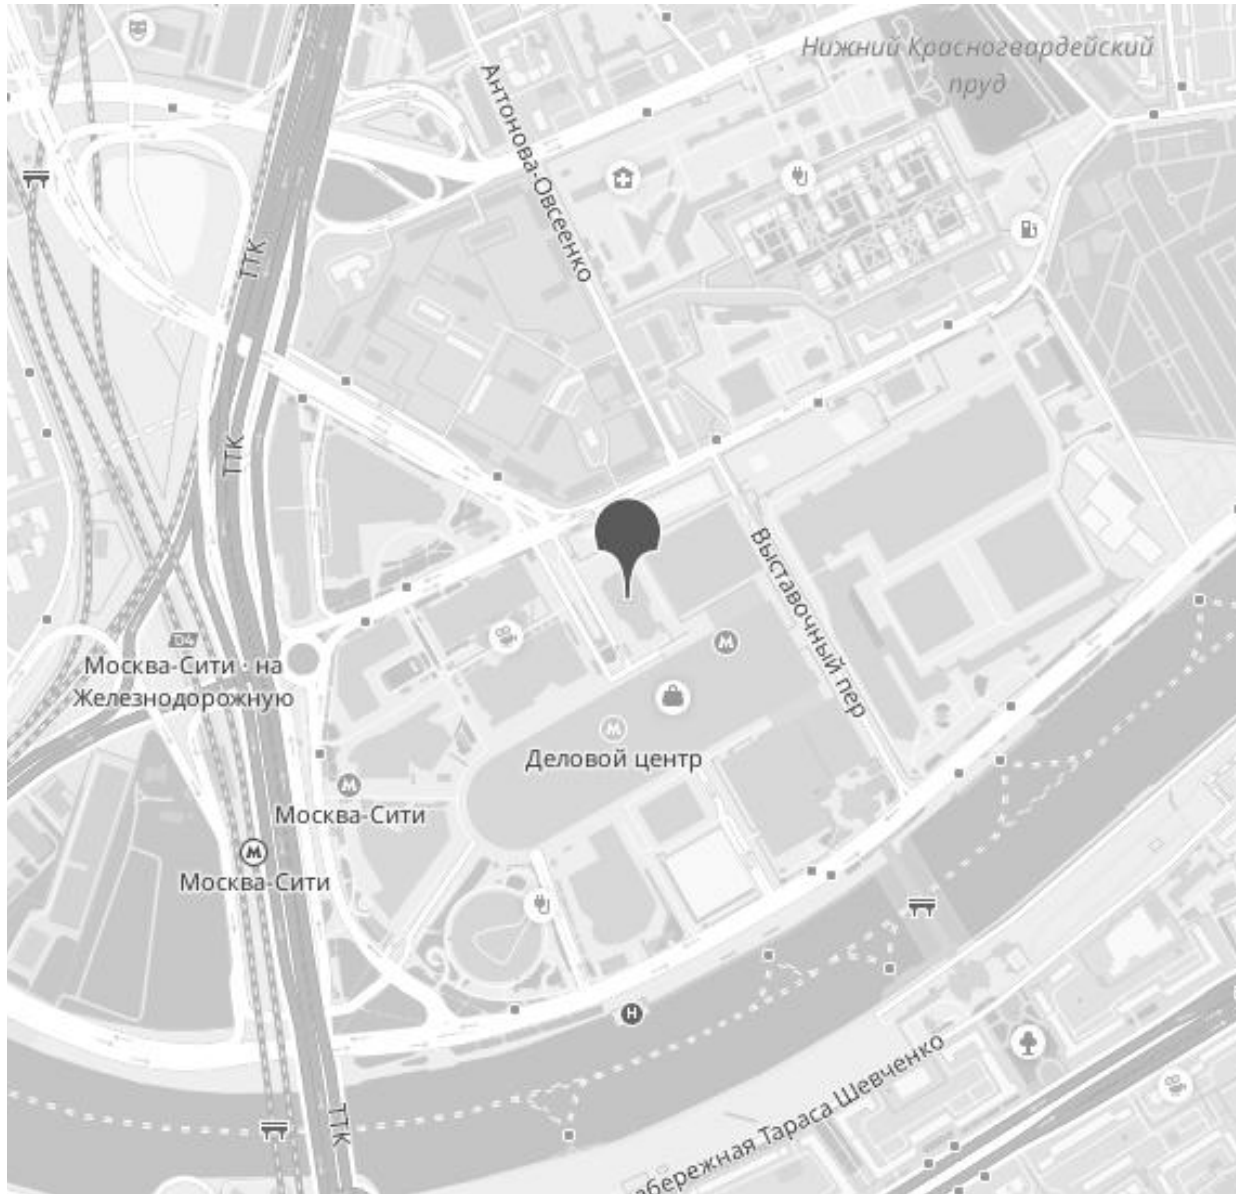

СТОИМОСТЬ
360 000 Р

МЕТРО ВЫСТАВОЧНАЯ
г Москва, 1-й
Красногвардейский проезд, д
15

ПЛОЩАДЬ
108 М²

КОМНАТ
2

ЭТАЖ/ЭТАЖНОСТЬ
43 / 75

ОТДЕЛКА
дизайнерский

РАСПОЛОЖЕНИЕ НА КАРТЕ

МЕРКУРИЙ ТАУЭР

АДРЕС

г Москва, 1-й
Красногвардейский проезд, д 15

МЕТРО

Выставочная

5 минут пешком

ОКРУГ

Пресненский

РАЙОН

Удобное расположение вблизи главных транспортных артерий столицы ТТК, Кутузовского проспекта, Нового Арбата и Садового кольца позволит за оптимально короткое время добраться до центра города.

Звоните уважаемые клиенты и коллеги, организуем для вас оперативный показ!