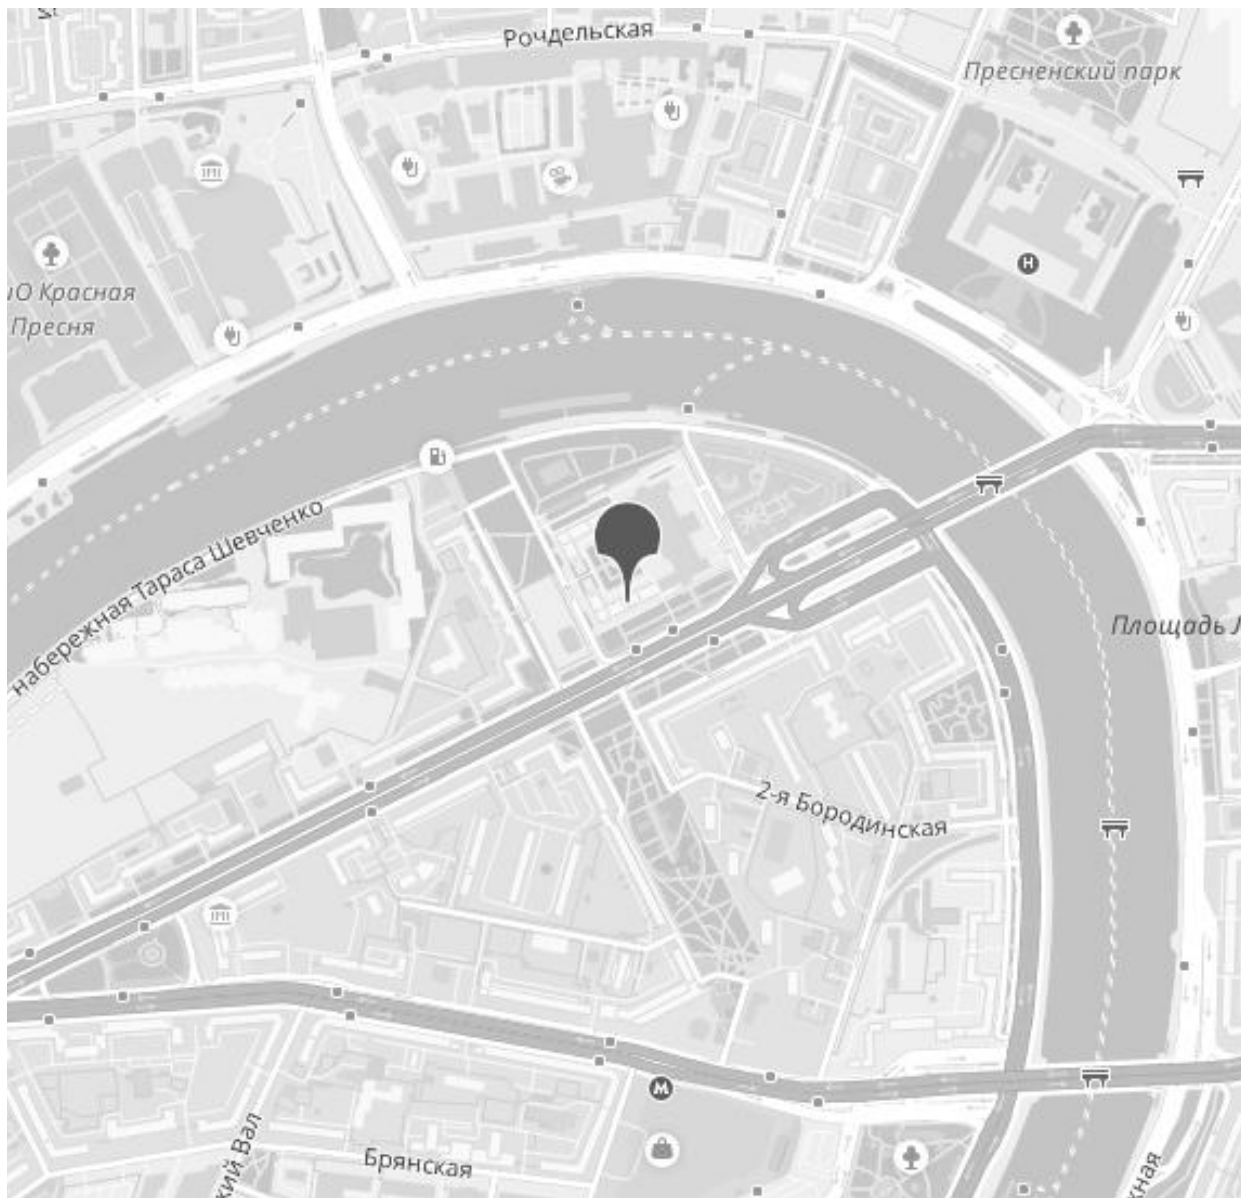

СТОИМОСТЬ
180 000 Р

МЕТРО КИЕВСКАЯ
Кутузовский пр-кт, д 2/1, к 1А

ПЛОЩАДЬ
70 М²

КОМНАТ
2

ЭТАЖ/ЭТАЖНОСТЬ
7 / 11

ОТДЕЛКА

РАСПОЛОЖЕНИЕ НА КАРТЕ

АДРЕС

Кутузовский пр-кт, д 2/1, к 1А

МЕТРО

Киевская

13 минут пешком

ОКРУГ

Западный

РАЙОН

180 000 ₽