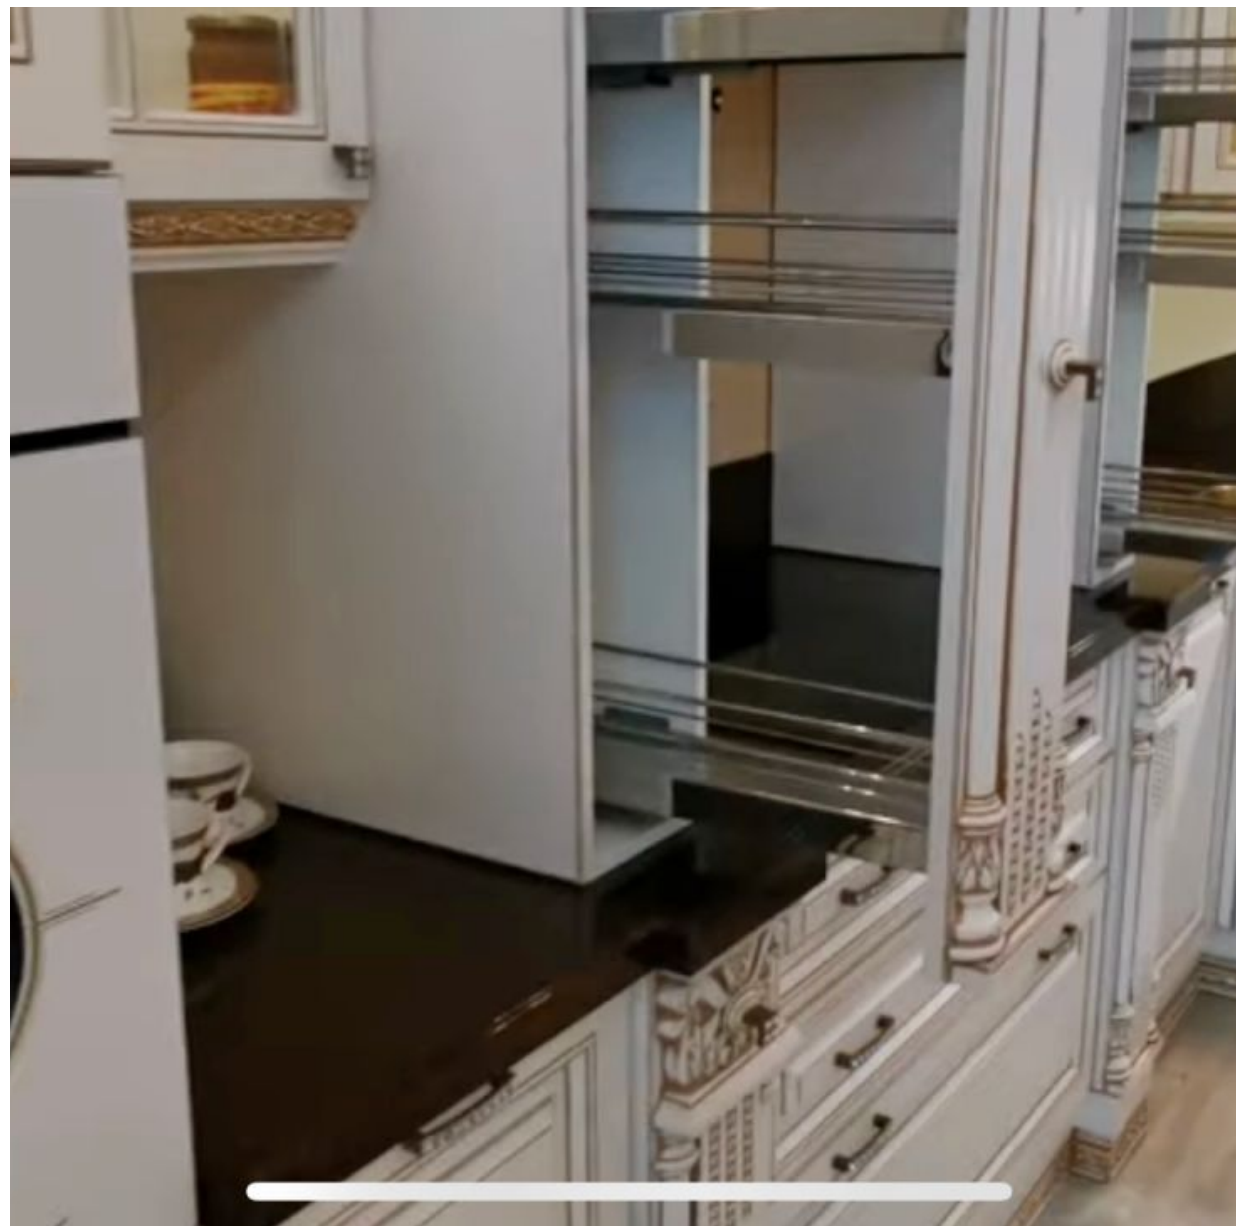

ПОДРОБНО ОБ ОБЪЕКТЕ

КОМНАТ/СПАЛЕН

3

ВЫСОТА ПОТОЛКОВ

КОЛ-ВО САМУЗЛОВ

ПАРКИНГ

355636. Брокер Арина.

В аренду предлагается трехкомнатная квартира с дизайнерским ремонтом, расположенная на 30-м этаже, общей площадью 98 кв.м. в жилом комплексе премиум-класса «Дом на Мосфильмовской». Предложение для тех, кто ценит комфорт, стиль и безопасность.

Квартира, расположенная в престижном районе Москвы, обладает всеми необходимыми удобствами для приятного проживания.

Дизайнерский ремонт, высококачественная мебель и техника от ведущих мировых брендов создают атмосферу роскоши и комфорта. А панорамные окна и вид на город добавляют квартире света и простора. Установлены кондиционеры, теплый пол.

Функциональная планировка включает в себя: просторную кухню-гостиную, две изолированные спальни, два совмещенных санузла, холл.

Огороженная и охраняемая территория комплекса обеспечивает безопасность и спокойствие жильцов. Подземный паркинг (машиноместо не входит в стоимость), детская площадка на территории делают жизнь еще более удобной. Кроме того, ЖК «Дом на Мосфильмовской» имеет развитую инфраструктуру, что делает жизнь его обитателей еще более комфортной. Рядом находятся магазины, рестораны, медицинские учреждения и другие объекты, необходимые для повседневной жизни.

Звоните уважаемые клиенты и коллеги, организуем для вас оперативный показ!