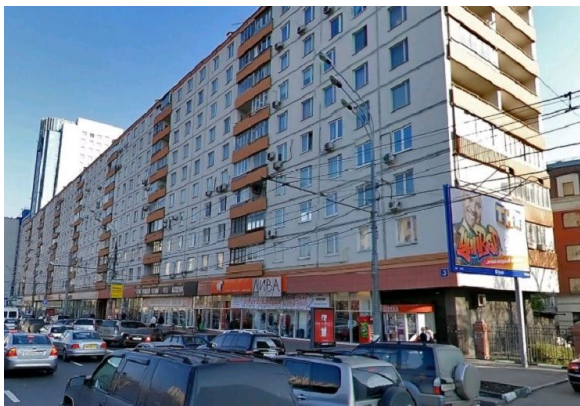

ТОРГОВОЕ ПОМЕЩЕНИЕ 60 М²

Г. МОСКВА

Ленинский пр-кт, д 3

ЛОТ № 36192

ПЛОЩАДЬ
60М²

ЭТАЖ/ЭТАЖНОСТ
Ь
1/10

НАЛОГОВАЯ

ПЛАНИРОВКА

ПАРКИНГ

СОСТОЯНИЕ

СТОИМОСТЬ

400 000 Р

ЛОТ № 5299

НАЛОГ
УСН

ТОРГОВОЕ ПОМЕЩЕНИЕ 60 М²

МЕТРО
Октябрьская
5 минут пешком

АДРЕС
Ленинский пр-кт, д 3
ЦЕНТРАЛЬНЫЙ

ОПИСАНИЕ

ID 36192 Предлагаю в аренду ПСН площадью 60 м² расположенное на первом этаже и антресоли жилого дома по Ленинскому проспекту. Помещение с двумя отдельными входами (с фасада и со двора), кабинетной планировки, с витринным остеклением. Высота потолков 3,5 м. Мокрые точки в кабинетах. Отличный ремонт. Бесплатная парковка на закрытой территории. 5 минут пешком от станции метро Октябрьская.