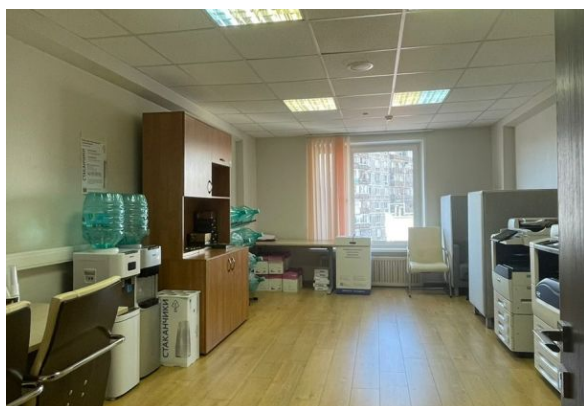

ПАРКИНГ
Наземный
охраняемый

СОСТОЯНИЕ
Офисная
отделка

СТОИМОСТЬ

536 000 Р

31 992 м²/ГОД

НАЛОГ
с НДС

ОФИСНОЕ ПОМЕЩЕНИЕ 201 М²

МЕТРО
Белорусская
12 минут пешком

АДРЕС
ул Скаковая, д 17
СЕВЕРНЫЙ

ОПИСАНИЕ

Предлагаем в аренду офис 201 кв.м. в бизнес-центре "RGR Plaza" класса В+. Расположен в 8 минутах ходьбы от станции метро "Белорусская".

Современный, стильный бизнес центр со своей наземной охраняемой парковкой. Кабинетная планировка. Готов к въезду. НДС, эксплуатационные, коммунальные расходы включены.