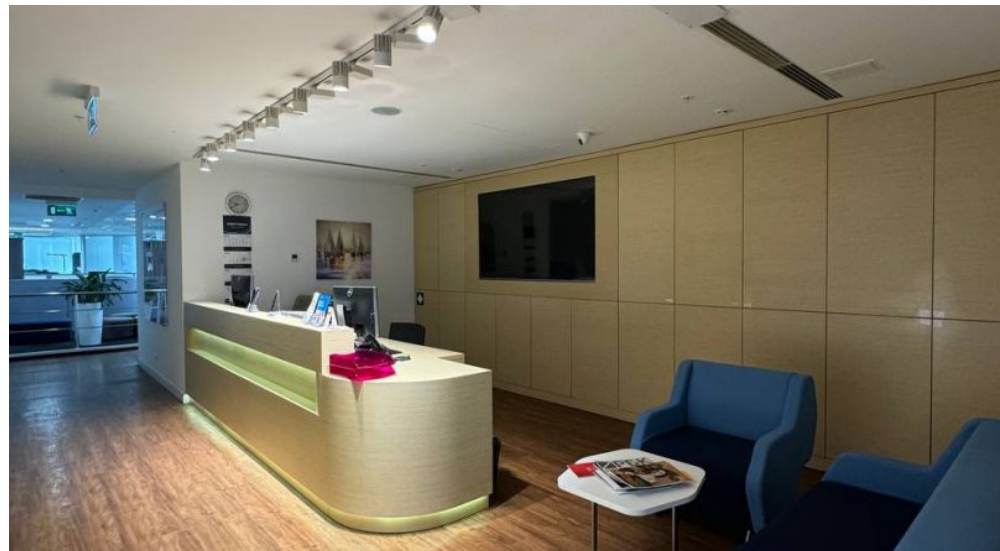

ОФИСНОЕ ПОМЕЩЕНИЕ 1797 М²