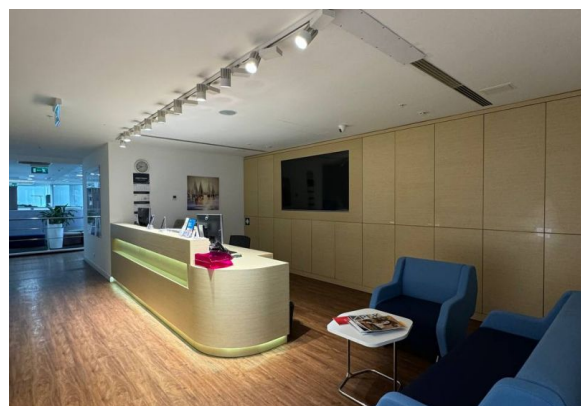

СТОИМОСТЬ

6 738 750 Р

45 000 м²/ГОД

НАЛОГ
с НДС