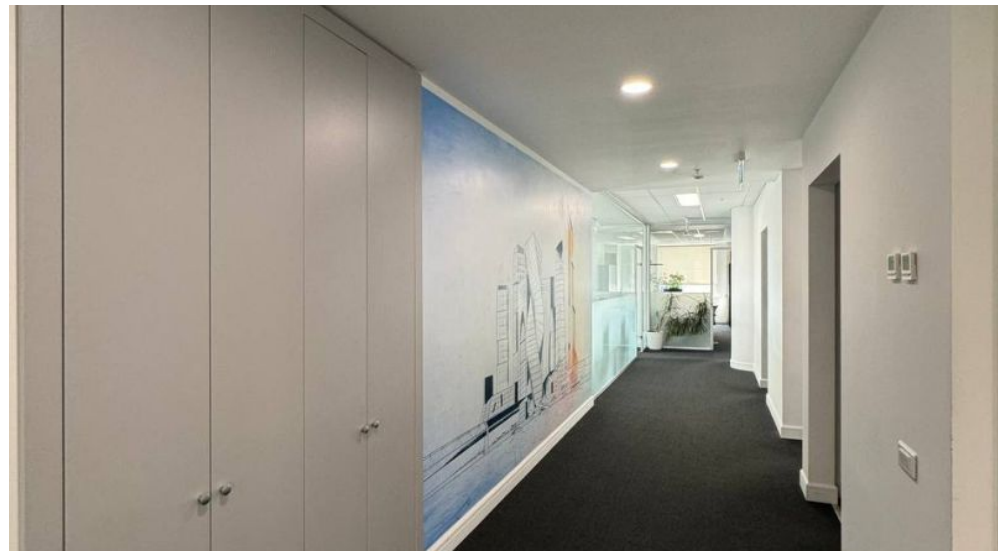

ОФИСНОЕ ПОМЕЩЕНИЕ 1797 М²