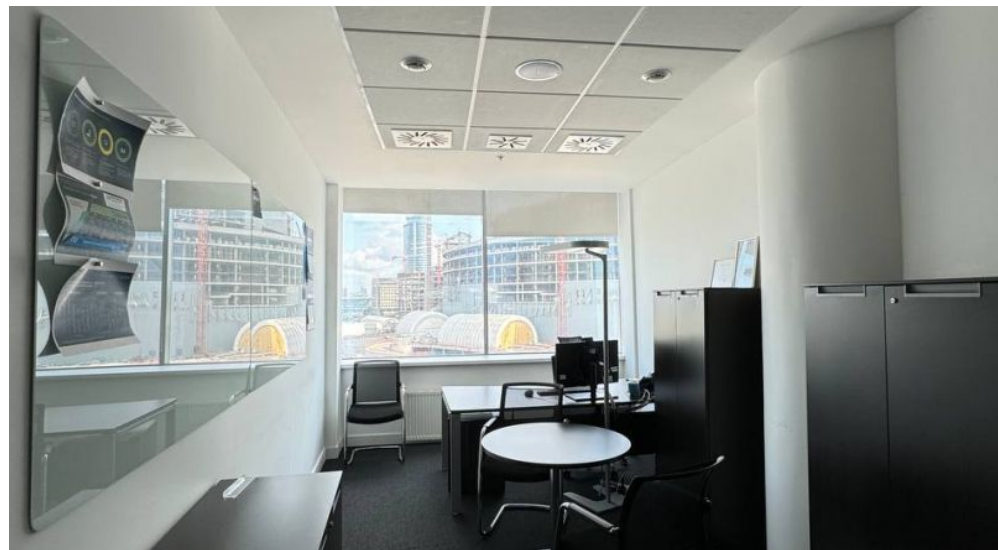

ОФИСНОЕ ПОМЕЩЕНИЕ 1797 М²