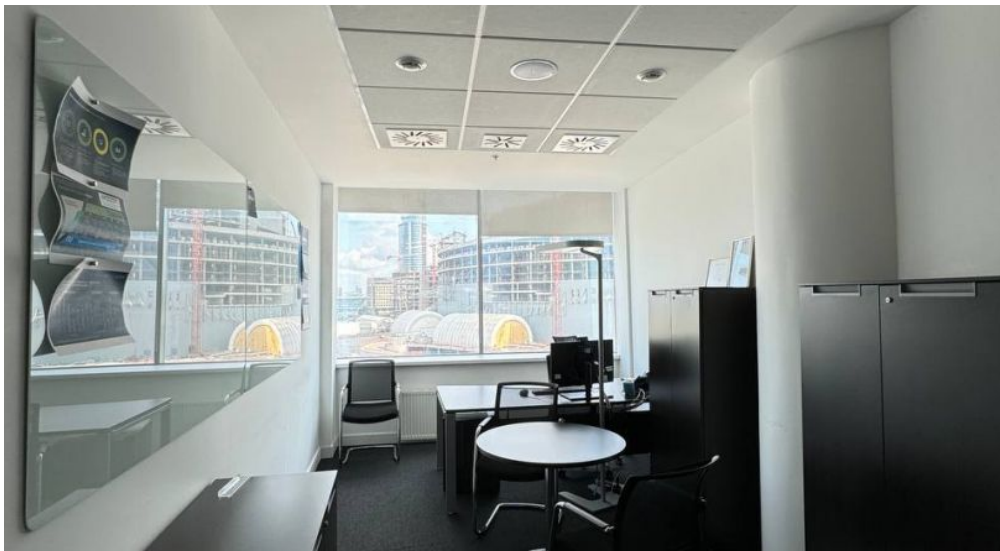

ОФИСНОЕ ПОМЕЩЕНИЕ 1797 М²