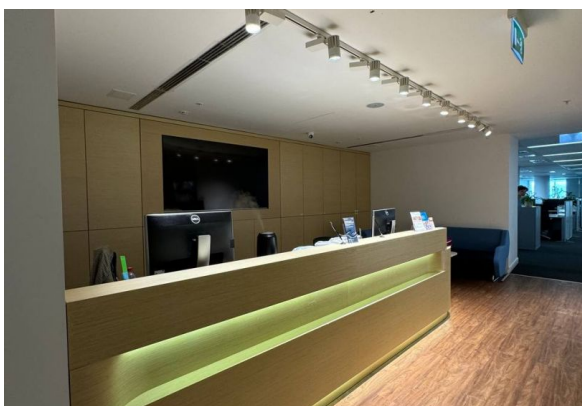

СТОИМОСТЬ

6 738 750 Р

45 000 м²/ГОД

НАЛОГ
с НДС