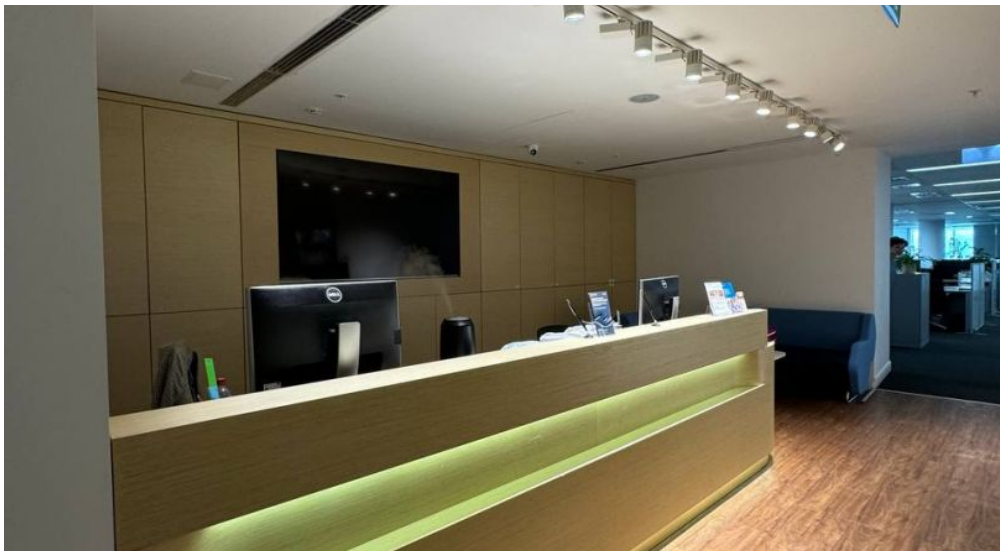

ОФИСНОЕ ПОМЕЩЕНИЕ 1797 М²