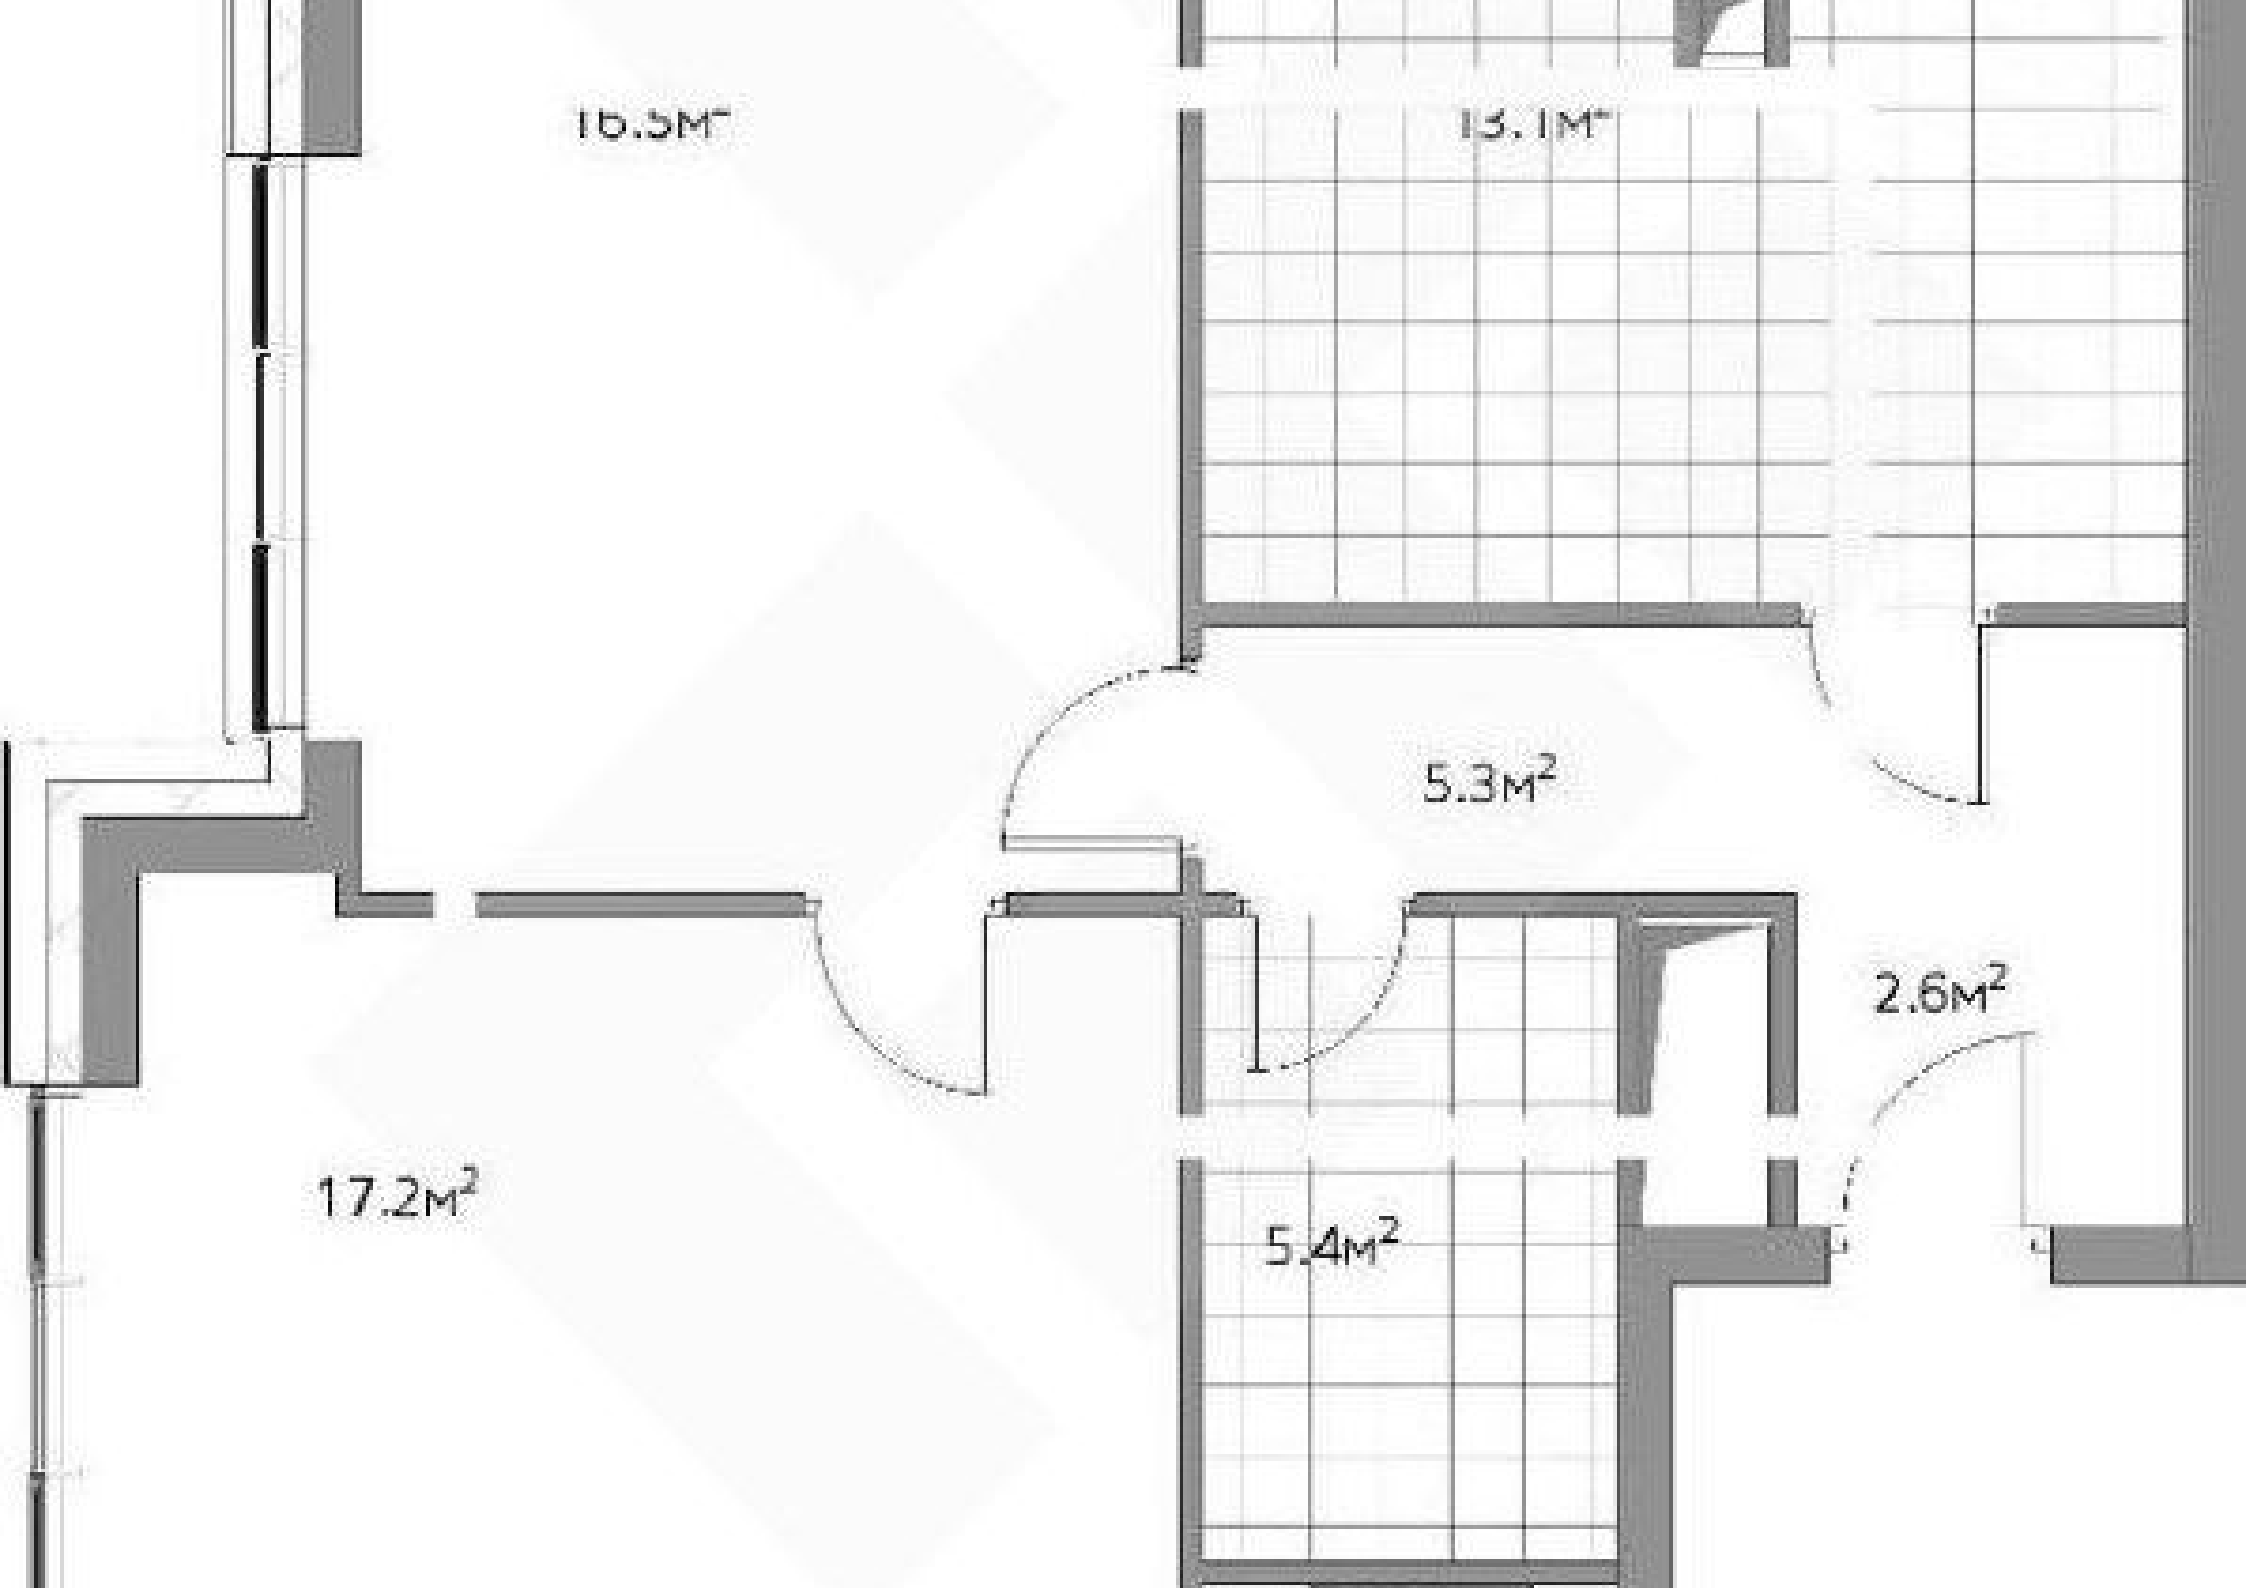

СТОИМОСТЬ
32 960 000 Р
537 683 /M2

МЕТРО ФИЛИ
г Москва, Багратионовский
пр-д, д 5А к 1

ПЛОЩАДЬ
61.3 М²

КОМНАТ
2

ЭТАЖ/ЭТАЖНОСТЬ
23 / 40

ОТДЕЛКА
**черновая
отделка**

РАСПОЛОЖЕНИЕ НА КАРТЕ

FILICITY

Лот J40641

За объект внесен задаток. Предлагается к продаже элитная двухкомнатная квартира общей площадью 61.3 м² на 26 этаже 40-этажного жилого комплекса Filicity. Квартира расположена в Москве, рядом со станцией метро "Фили". В квартире выполнена черновая отделка, что позволяет реализовать любые дизайнерские идеи. Из окон открывается вид на внутренний двор. Жилой комплекс Filicity предлагает все необходимое для комфортной жизни: развитую инфраструктуру, благоустроенную территорию, подземный паркинг и круглосуточную охрану. Тип продажи - свободная продажа.

Участник AREA.

10.5M²

13.1M²

5.3M²

2.6M²

17.2M²

5.4M²

FILICITY