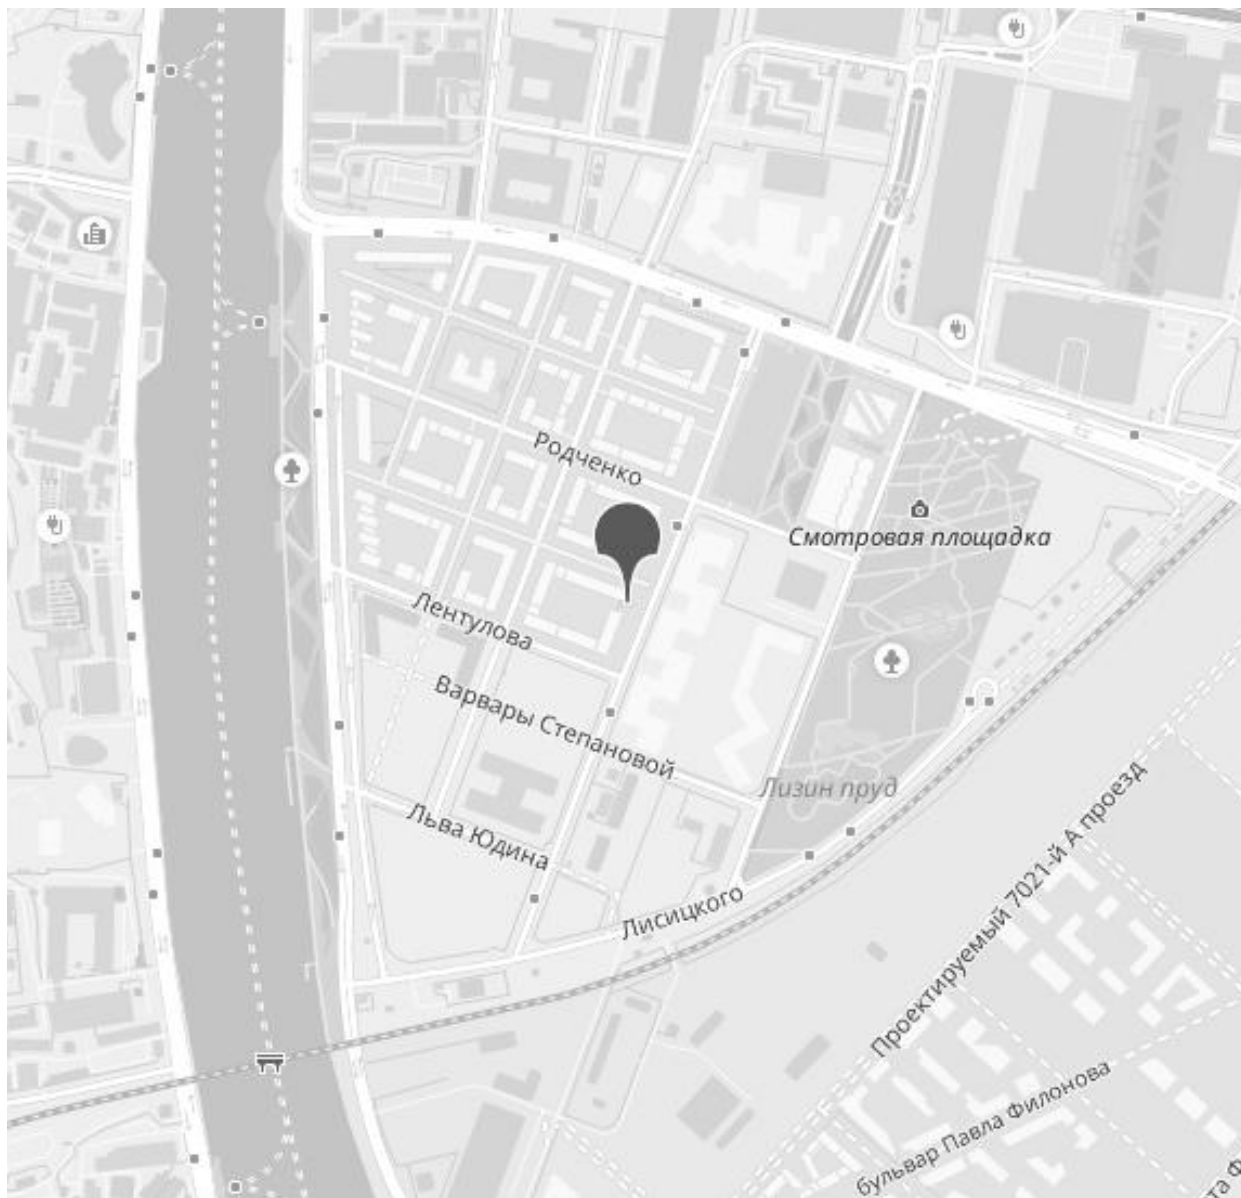

# РАСПОЛОЖЕНИЕ НА КАРТЕ

## ЖК «ЗИЛАРТ»

АДРЕС

г Москва, ул Архитектора  
Щусева, д 5 к 2

МЕТРО

**ЗИЛ**

15 минут пешком

ОКРУГ

**Даниловский**