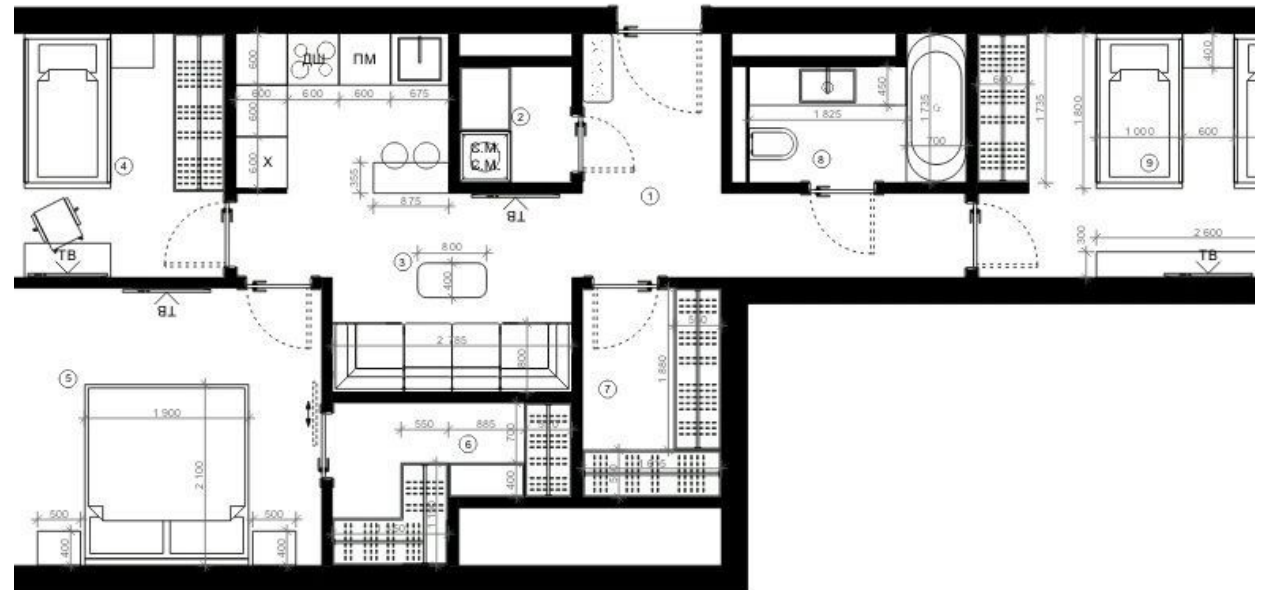

1

ПАРКИНГ

Лот 40599

Планировка квартиры предусматривает:

3 изолированные комнаты по 17-16-13 кв. метров, кухню-гостиную, гардероб и санузел - прекрасное предложение для большой семьи

Вся мебель и техника остаются новым хозяевам.

Закрытый двор, везде видеонаблюдение, охрана в лобби.

Также имеются три машиноместа в подземном паркинге (в цену не входят)

Комплекс бизнес-класса "ЗИЛАРТ" от Группы ЛСР - это новое уникальное пространство столицы с красивыми домами, богатейшей инфраструктурой и обширными зелеными зонами. Всего здесь будет построено 30 жилых корпусов с эксклюзивной архитектурой. Самое важное достоинство проекта - система всё включено: она предполагает, что все необходимое для жизни здесь находится в шаговой доступности.

Недалеко от комплекса находится многофункциональный спортивный комплекс ЦСКА-Арена и Олимпийский центр синхронного плавания Анастасии Давыдовой.

Транспортная инфраструктура комплекса оптимально интегрирована в дорожную экосистему города. Запущено движение по новой эстакаде, которая обеспечила удобный съезд на проспект Андропова. В шаговой доступности от жилого комплекса находятся сразу несколько станций метро: Тульская, Автозаводская, Технопарк, а также станция ЗИЛ Московского центрального кольца.

Один взрослый собственник, документы готовы к сделке, продажа в связи с покупкой большей по площади квартиры в этом же комплексе.

Лот № 40599

chaseestate.ru

+7(495)797-7074

CHASE
real estate services