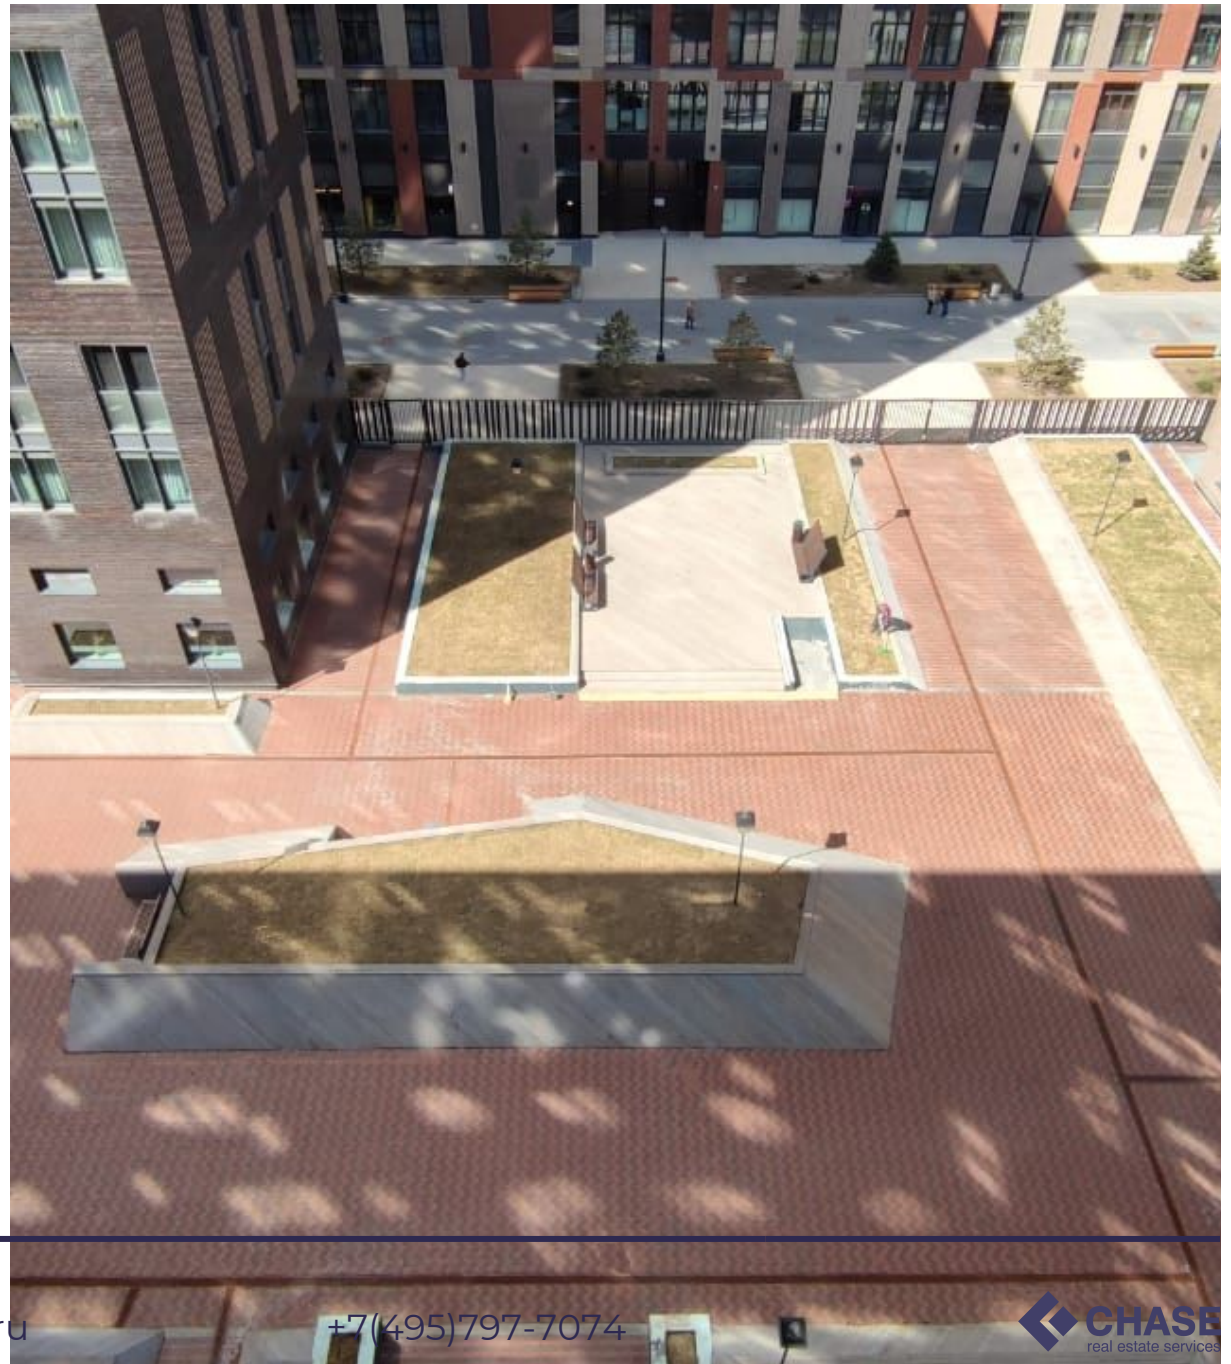

Один взрослый собственник, без обременений, полная стоимость в договоре.

ЗИЛАРТ - жилой комплекс, где каждый сможет найти свой неповторимый дом.

Один из самых больших и интересных проектов Москвы, который состоит из нескольких тихих и комфортных жилых кварталов.

Здесь разместятся жилые дома, построенные в изящном архитектурном стиле. Удачное расположение обеспечит вам приватность и комфорт. Совершенная застройка создаст чувство уюта, столь необычное для мегаполиса, а оригинальные решения от ведущих мировых архитекторов сделают это пространство неповторимым и вдохновляющим!

На территории комплекса находится свой зеленый бульвар, красивая набережная. Заботясь о комфорте жителей, архитекторы спроектировали тихие и уютные дворы, свободные от автомобилей, разместив под каждым домом собственную подземную парковку.

На территории комплекса построена собственная школа, детские сады. Уникальная инфраструктура комплекса предусматривает размещение магазинов, кафе, аптек. В комплексе уже открыт большой торговый центр "ЭУМ", собственный театр, танцевальный зал. Высокий уровень безопасности, охрана и системы видеонаблюдения.

Лот № 40596, близость к 3 станциям метро, позволит жителям быстро добираться в любой район Москвы.

chaseestate.ru

+7(495)797-7074