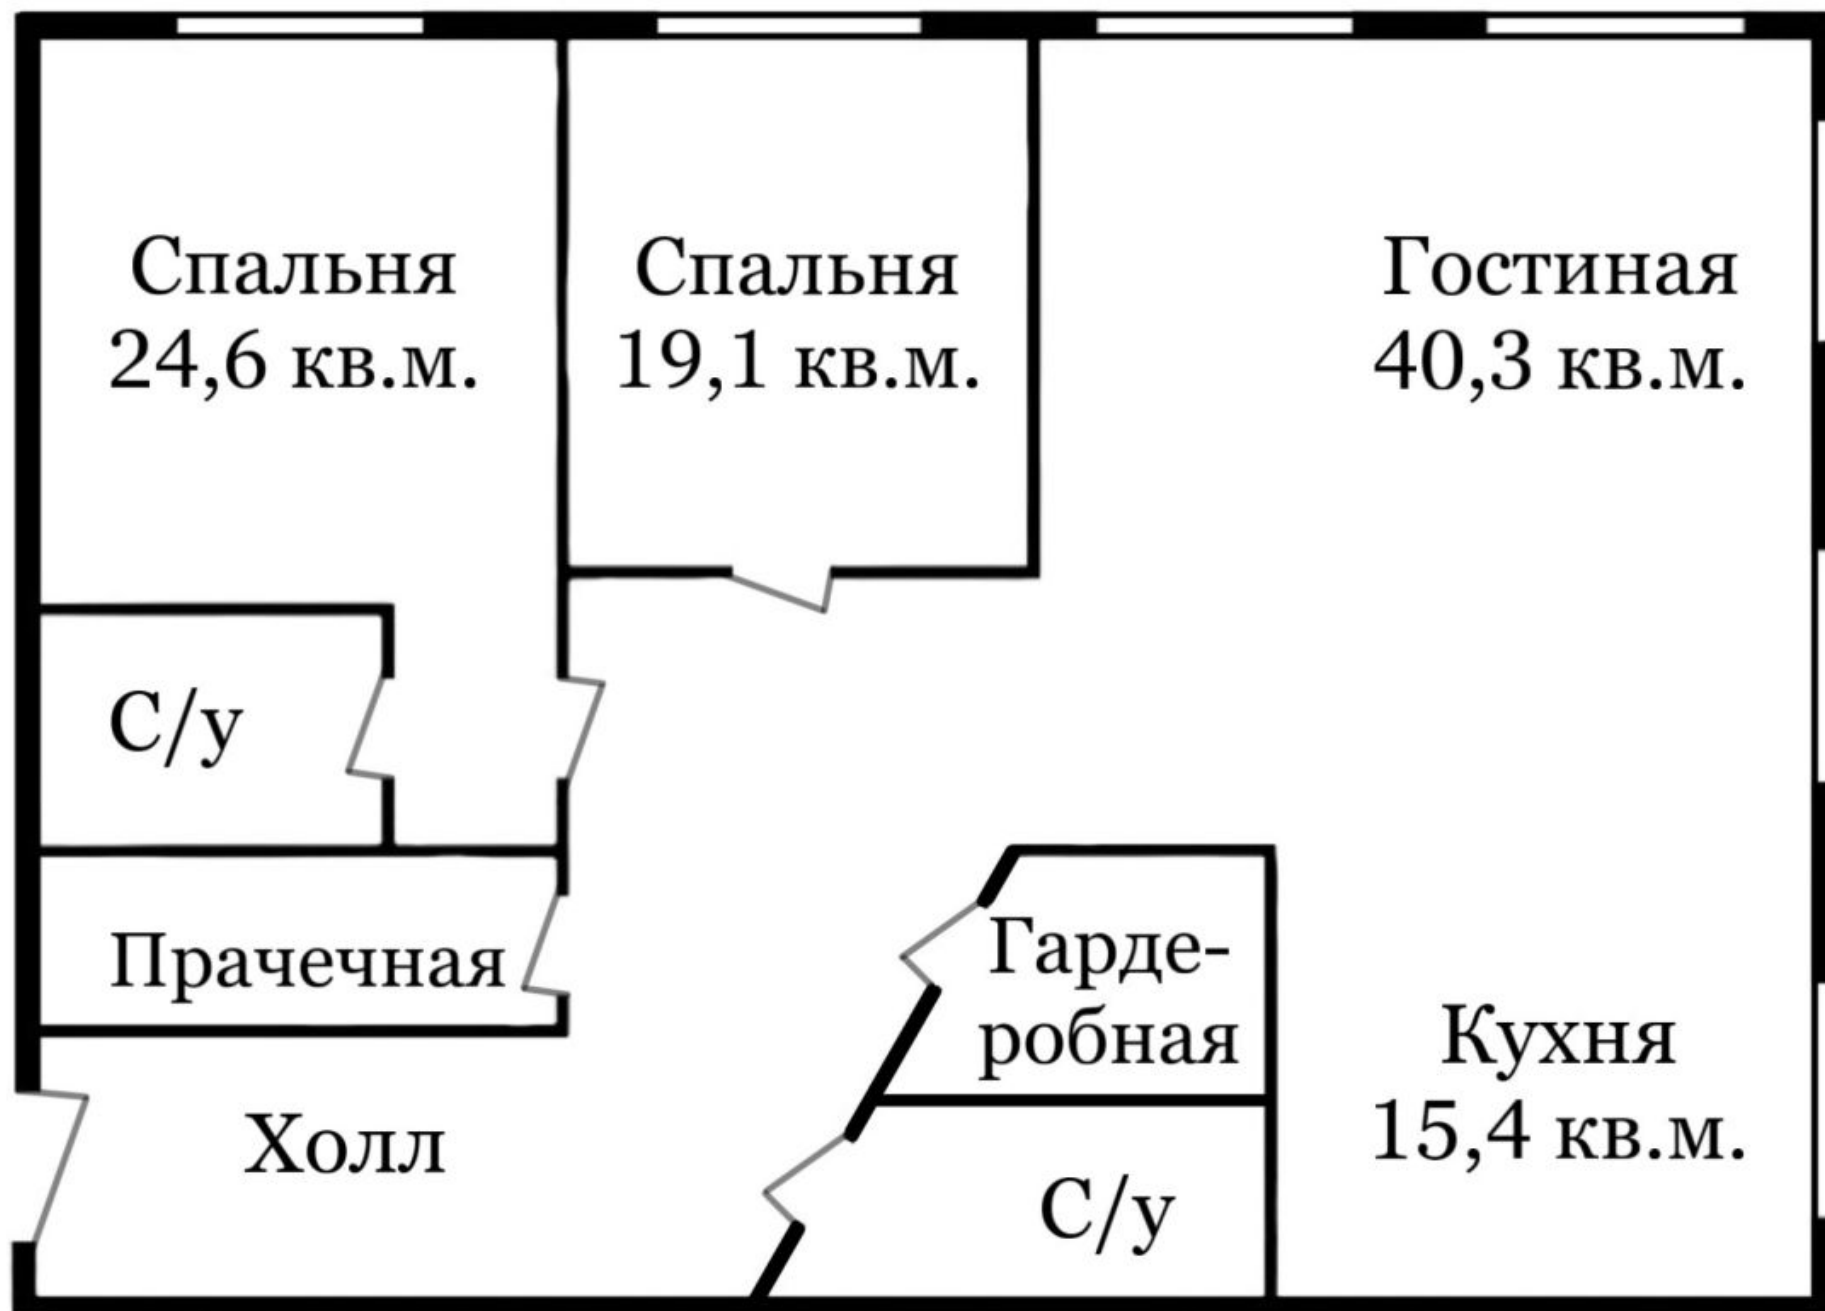

СЗДМ

Телефон: 8 800 211 81 81

Вход

ЖК «ДОМ НА МОСФИЛЬМОВСКОЙ»

ГОД ПОСТРОЙКИ
2011

ЗАСТРОЙЩИК
**ООО
«ТАМРОФ»**

КОЛ-ВО КВАРТИР

ЭТАЖНОСТЬ
33