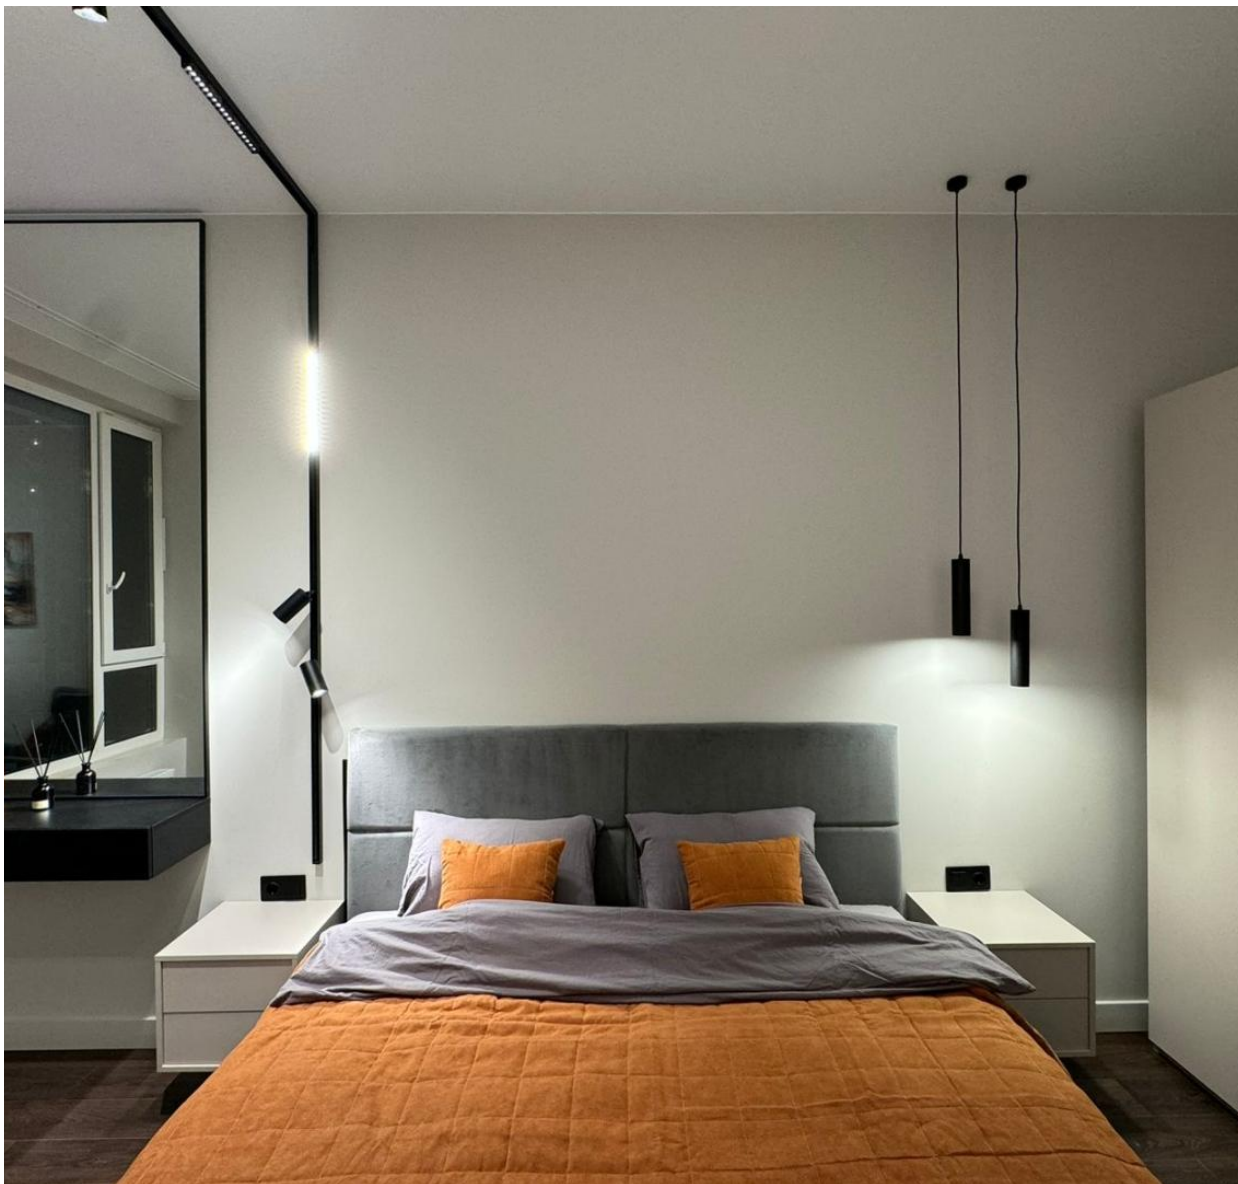

КОНТАКТЫ

СИЗОВА ОЛЬГА

СПЕЦИАЛИСТ ПО
НЕДВИЖИМОСТИ

Департамент городской
недвижимости
Агентство элитной
недвижимости

ул Малая Пироговская, д 16

+7(926)908-6352

sizova@chaseestate.ru

chaseestate.ru