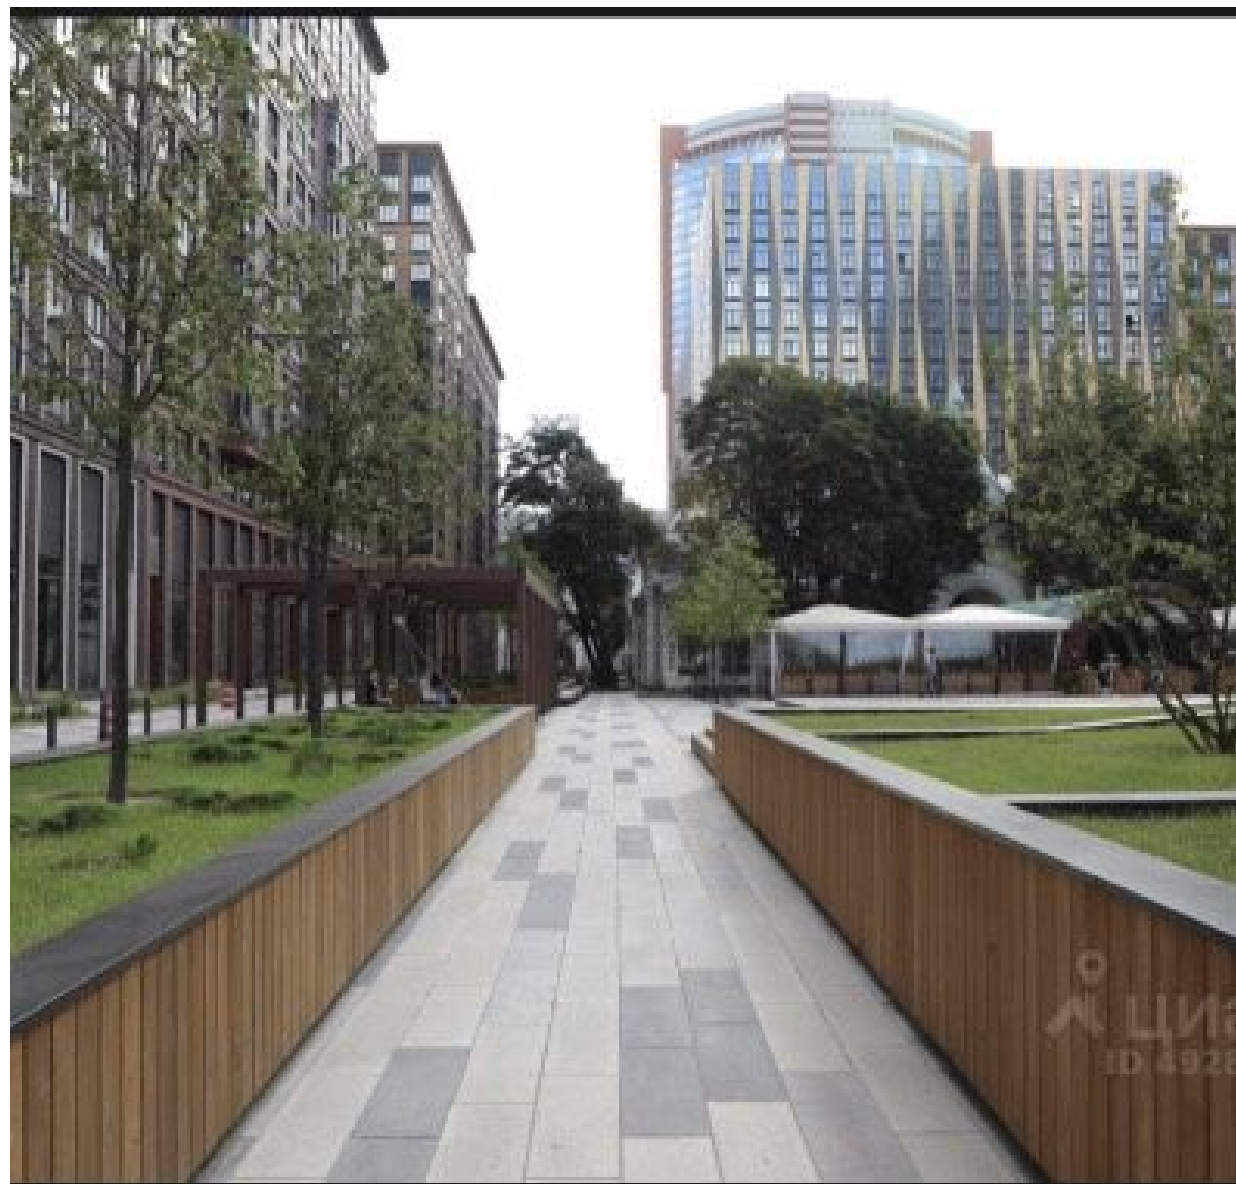

ПОДРОБНО ОБ ОБЪЕКТЕ

КОМНАТ/СПАЛЕН

1

ВЫСОТА ПОТОЛКОВ

КОЛ-ВО САМУЗЛОВ

ПАРКИНГ

Лот 72093

Лот № 40506

chaseestate.ru

+7(495)797-7074

CHASE
real estate services