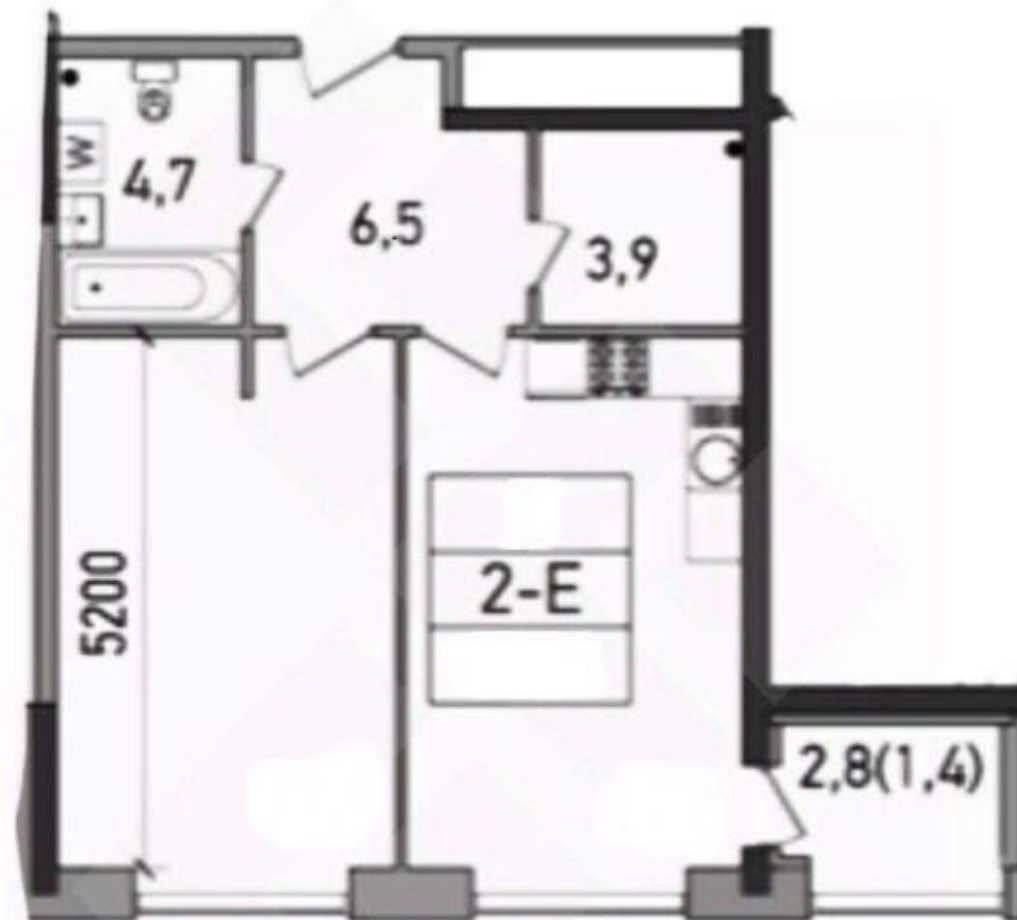

ПОДРОБНО ОБ ОБЪЕКТЕ

КОМНАТ/СПАЛЕН

2

ВЫСОТА ПОТОЛКОВ

3.1

КОЛ-ВО САМУЗЛОВ

2

ПАРКИНГ

Подземная

id 71565 В продажу предлагается на 7эт отличная евро 2х-комн. квартира свободной планировки, с балконом, который можно сделать под вместительную гардеробную, либо уютный кабинет. Без отделки. Окна с видом на СТАРОВОЛЫНСКИЙ лесопарк и Сити, во внутренний благоустроенный двор. ЖК Городские резиденции SPIRES - уникальный жилой комплекс премиум-класса на западе Москвы от застройщика Tekta Group. Все здесь продумано до мелочей и создано с любовью для комфортной жизни! Эксклюзивные форматы жилья от SPIRES для самых требовательных покупателей. от Tekta Group. Панорамное остекление. Низкие подоконники. Потолки 3 м. Авторское благоустройство. Просторные кладовые. Контроль доступа 24/7. Частные школы. Матвеевский лес. Обилие зелени вокруг. Развитая инфраструктура района: детские сады, школы, поликлиника, ТЦ. Дом расположен в живописном месте, между парком Долина реки Сетунь и Матвеевским лесом. Участник ассоциации агентств элитной недвижимости AREA!