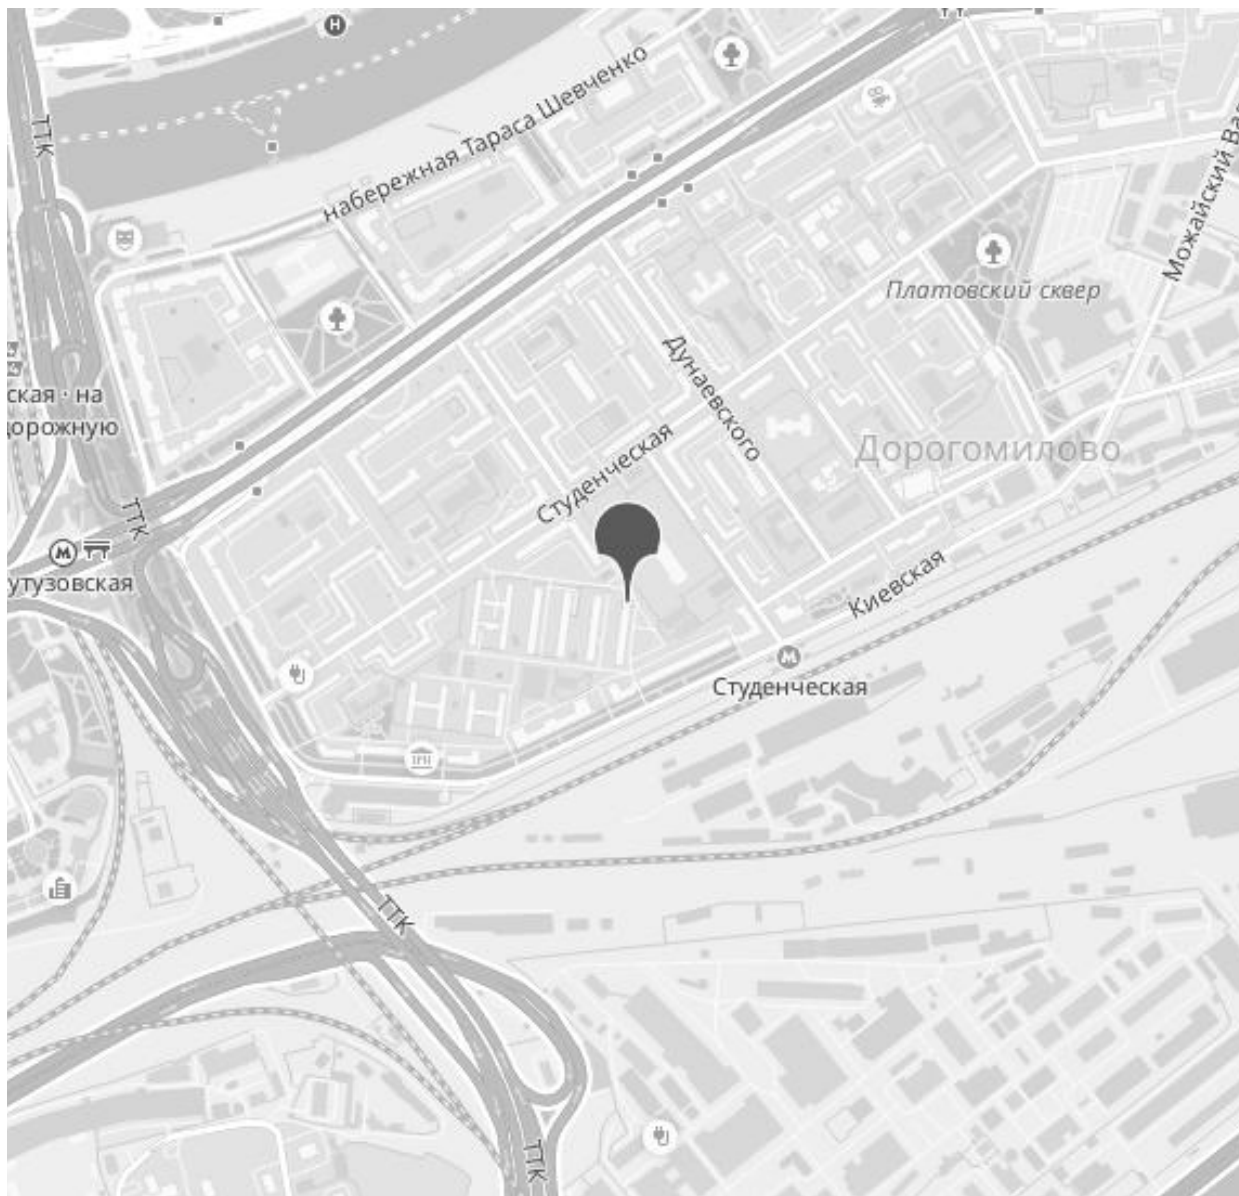

РАСПОЛОЖЕНИЕ НА КАРТЕ

ЖК «HIDE»

АДРЕС

г Москва, 1-й Сетуньский пр-д, д
8

МЕТРО

Воробьевы горы
4 минут на транспорте

ОКРУГ

Раменки

РАЙОН

Раменки

34 500 000 ₽

627 272 /M2