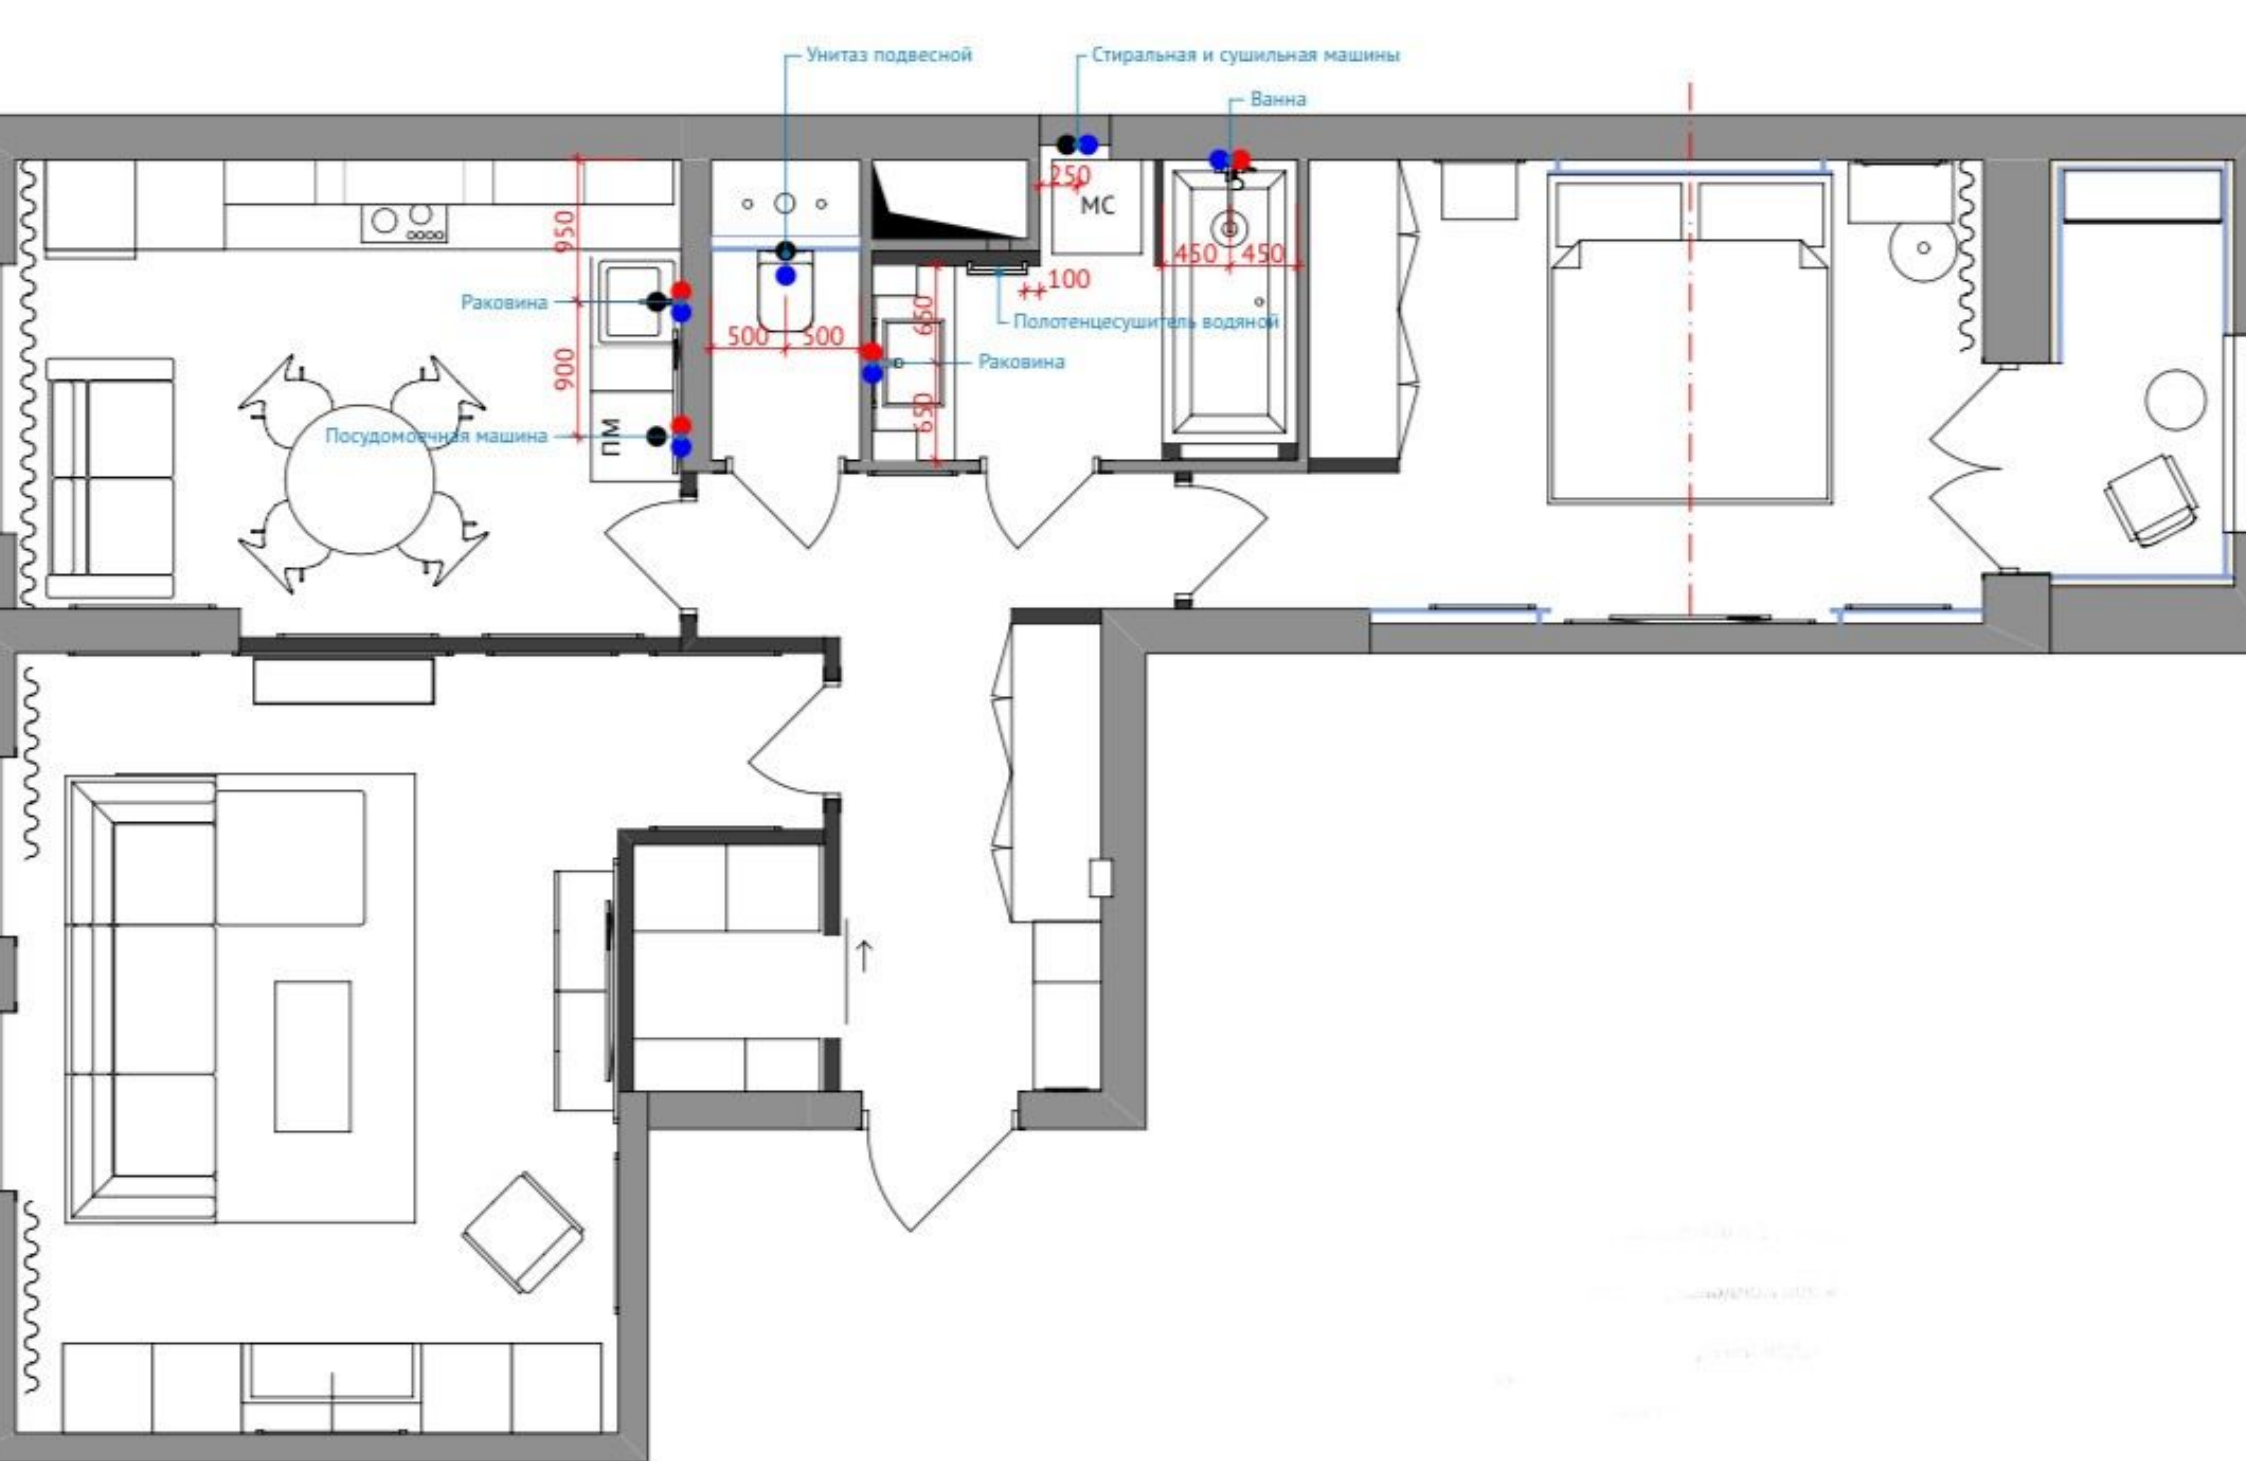

# ЖК «ДИНАСТИЯ»

ГОД ПОСТРОЙКИ

КОЛ-ВО КВАРТИР

ЗАСТРОЙЩИК

**ООО**

**«Монолитное  
домостроение»**

ЭТАЖНОСТЬ

**24**