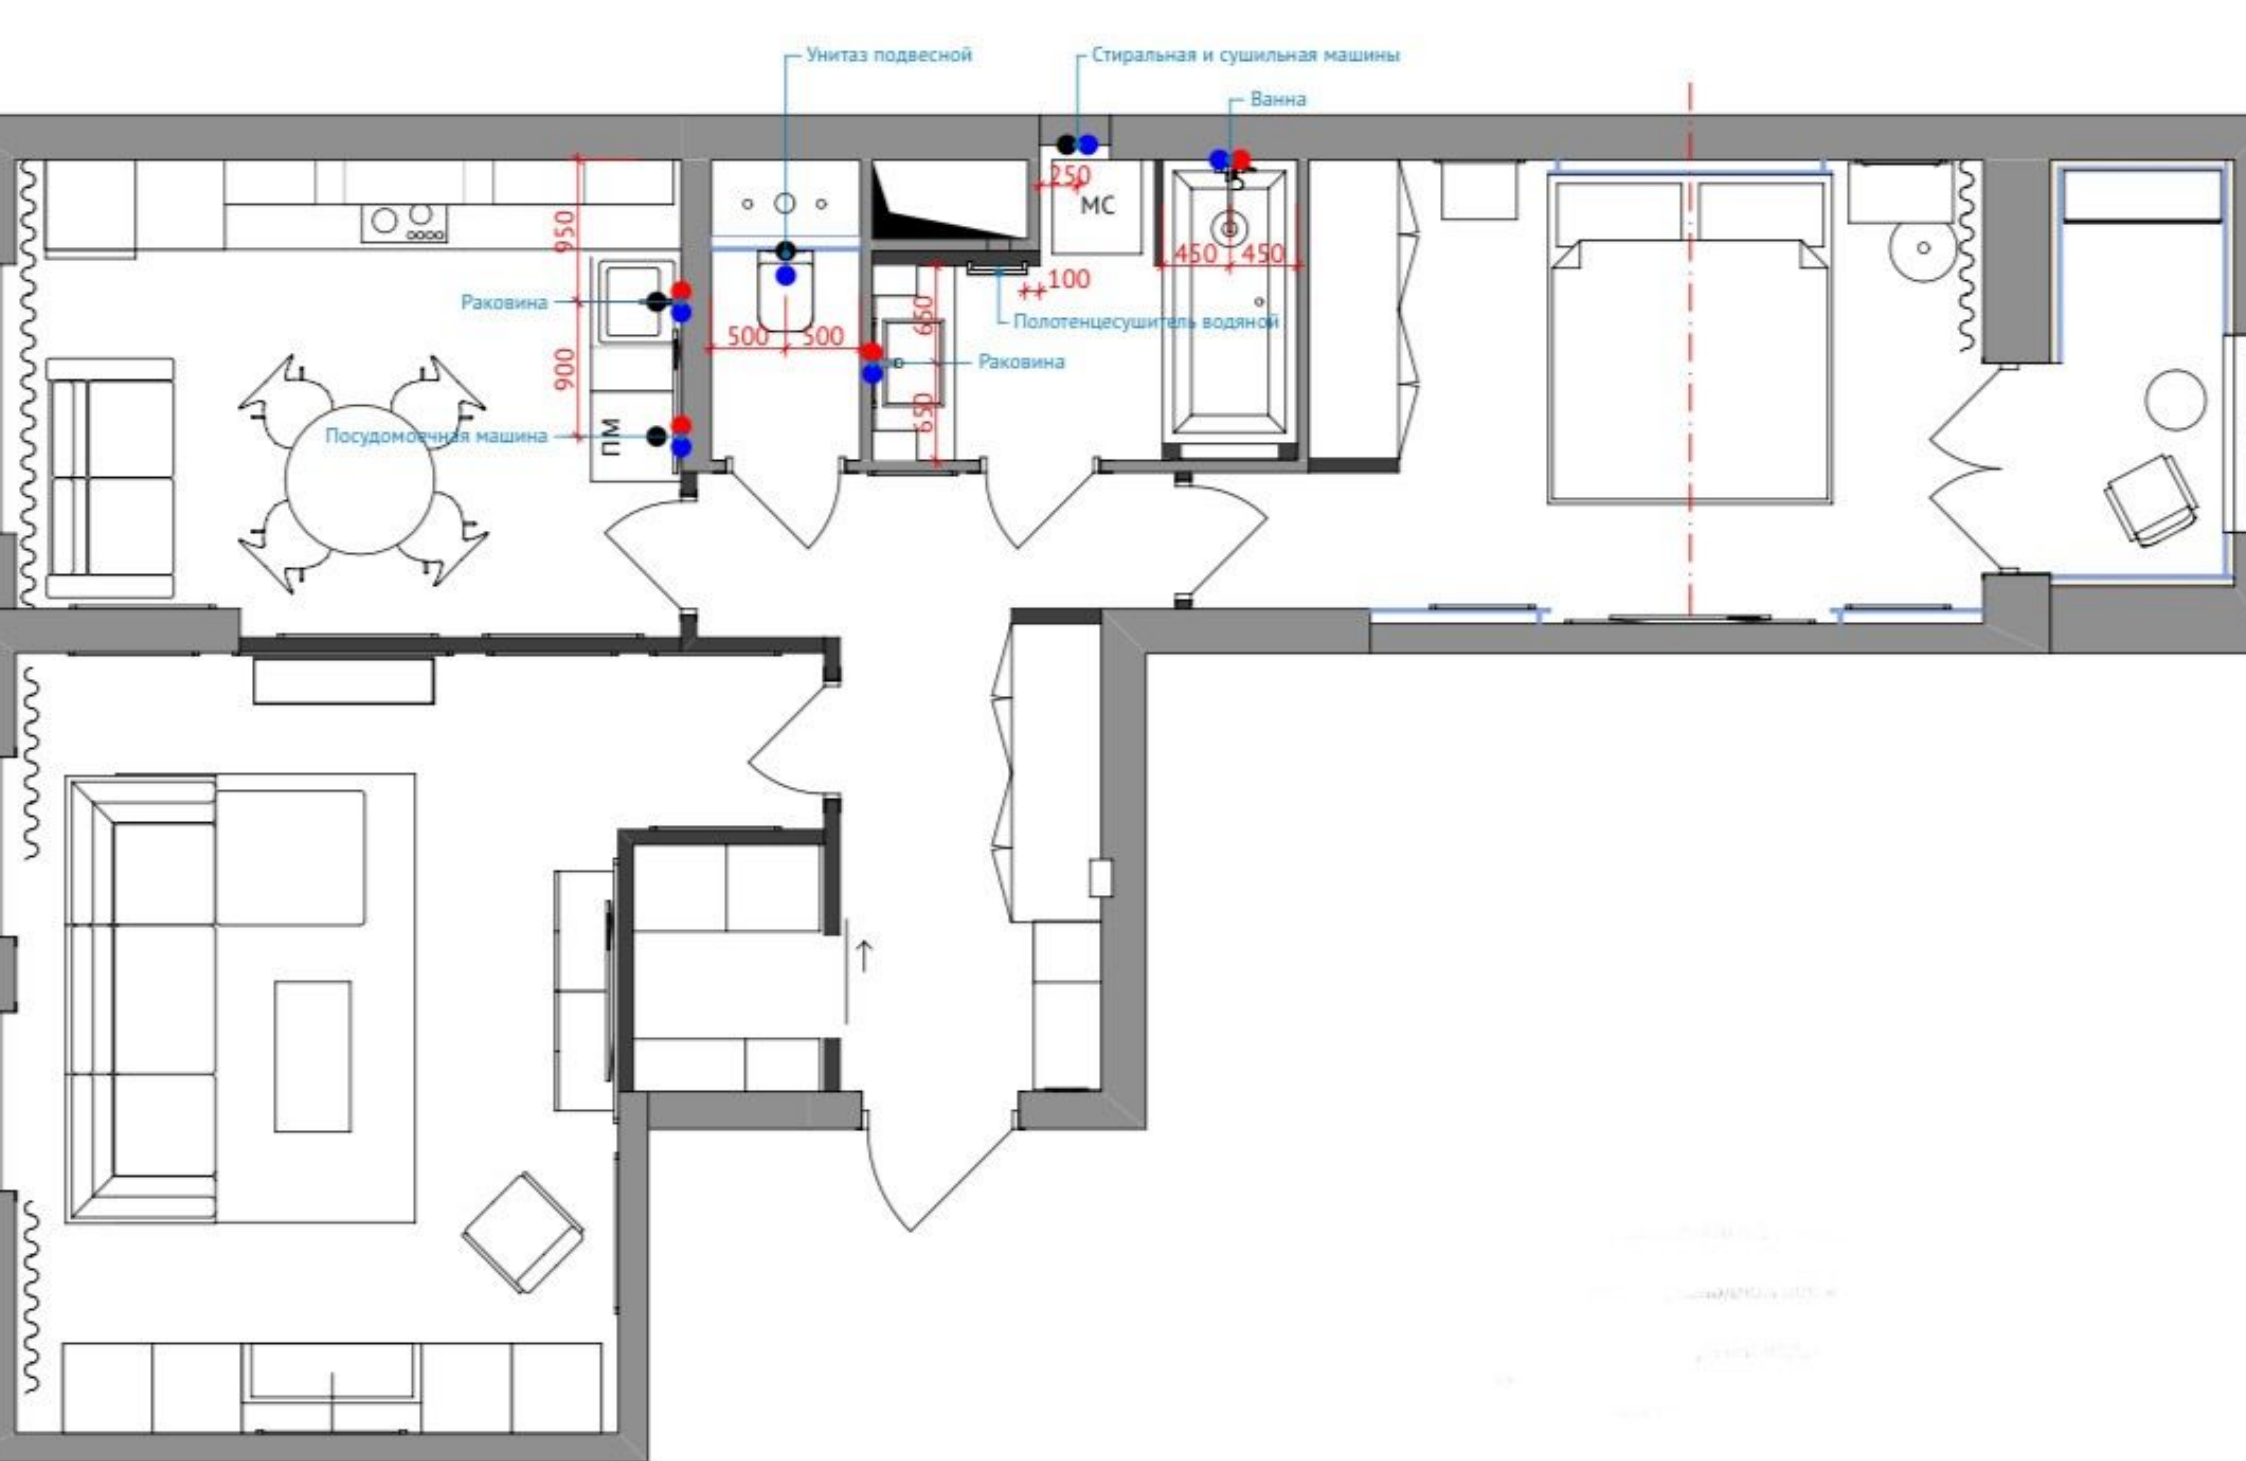

Унитаз подвесной

Стиральная и сушильная машины

Ванна

МС

Раковина

Полотенцесушитель водяной

Раковина

Посудомоечная машина

ПМ

1:50