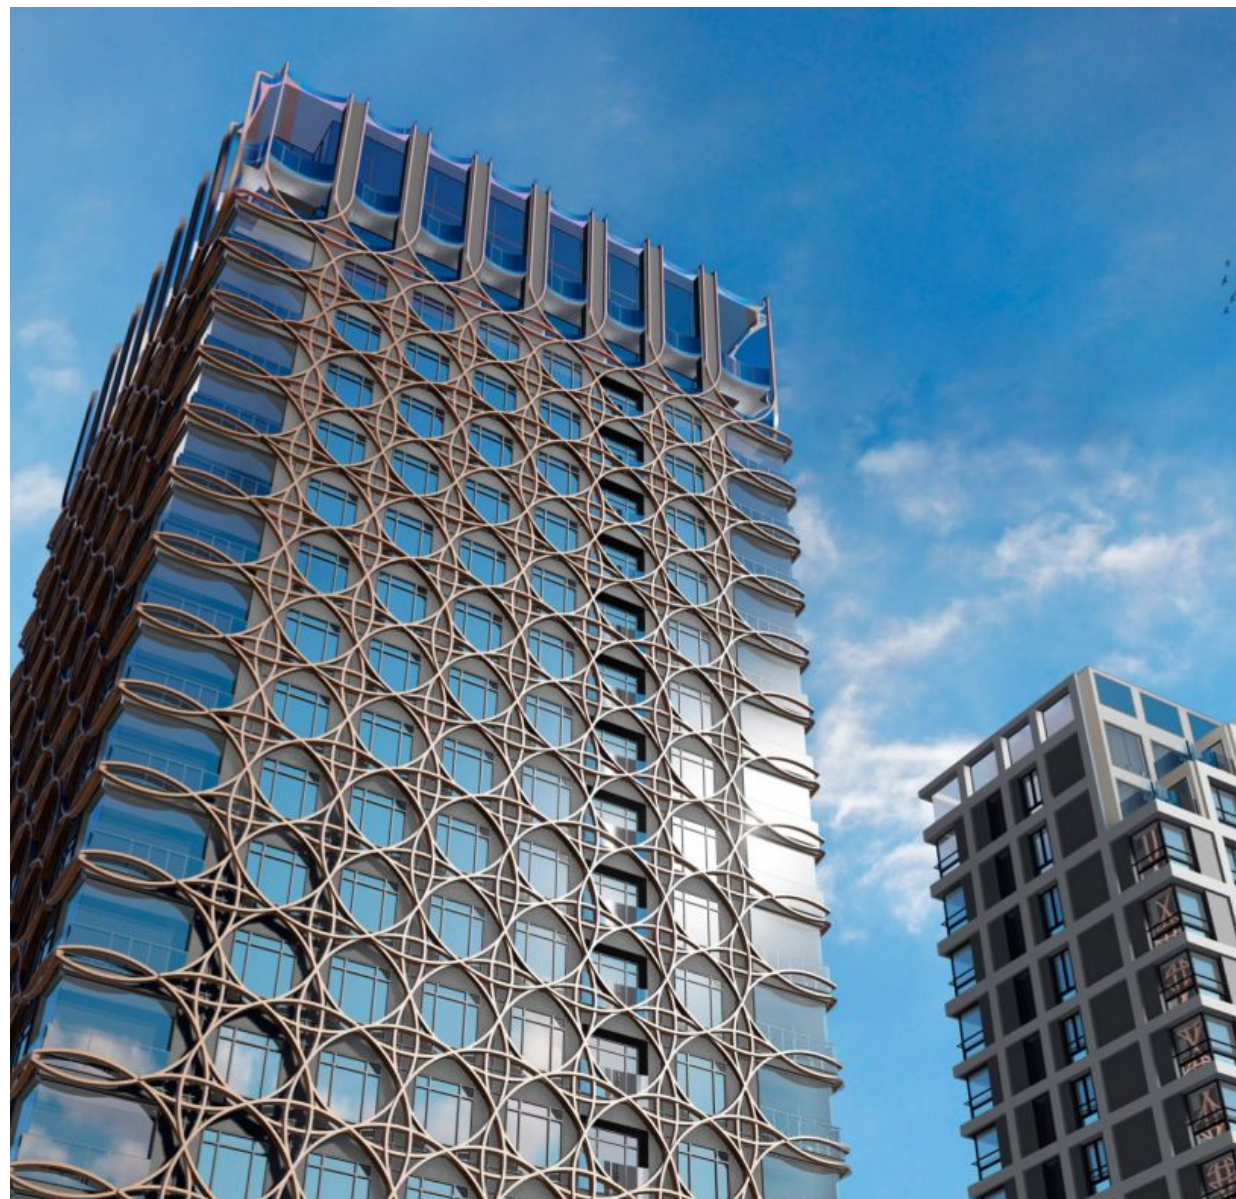

ПОДРОБНО ОБ ОБЪЕКТЕ

КОМНАТ/СПАЛЕН

2

ВЫСОТА ПОТОЛКОВ

КОЛ-ВО САМУЗЛОВ

2

ПАРКИНГ

Лот 71357 Участник AREA.

В ЖК Бизнес класса "Остров 1" продажу предлагается двухкомнатная квартира без ремонта.

О КОМПЛЕКСЕ:

ЖК Остров - уникальный квартал среди воды и парков на престижном западе Москвы. Остров - настоящий заповедник, окруженный водой и 650 гектарами природных парков. Здесь никогда не было промышленной застройки, поэтому территория имеет высший экологический рейтинг!

ИНФРАСТРУКТУРА:

Остров не нужно покидать, ведь здесь есть все необходимое:

- школа для детей
- детский сад
- супермаркеты и рестораны
- фитнес зал, ледовая арена, серфинг-центр
- магазины для шоппинга

РАСПОЛОЖЕНИЕ:

ОСТРОВ отделен от остального города Москвой-рекой и природным парком Москворецкий. Отсюда 10 минут на авто до Москва-Сити и 15 минут до Садового кольца. А неспешная 10-минутная прогулка приведет вас в парк Фили или к Гребному каналу. Неподалеку от ОСТРОВА расположены Рублево-Успенское и Новорижское шоссе. На территории ОСТРОВА расположена станция метро Терехово.