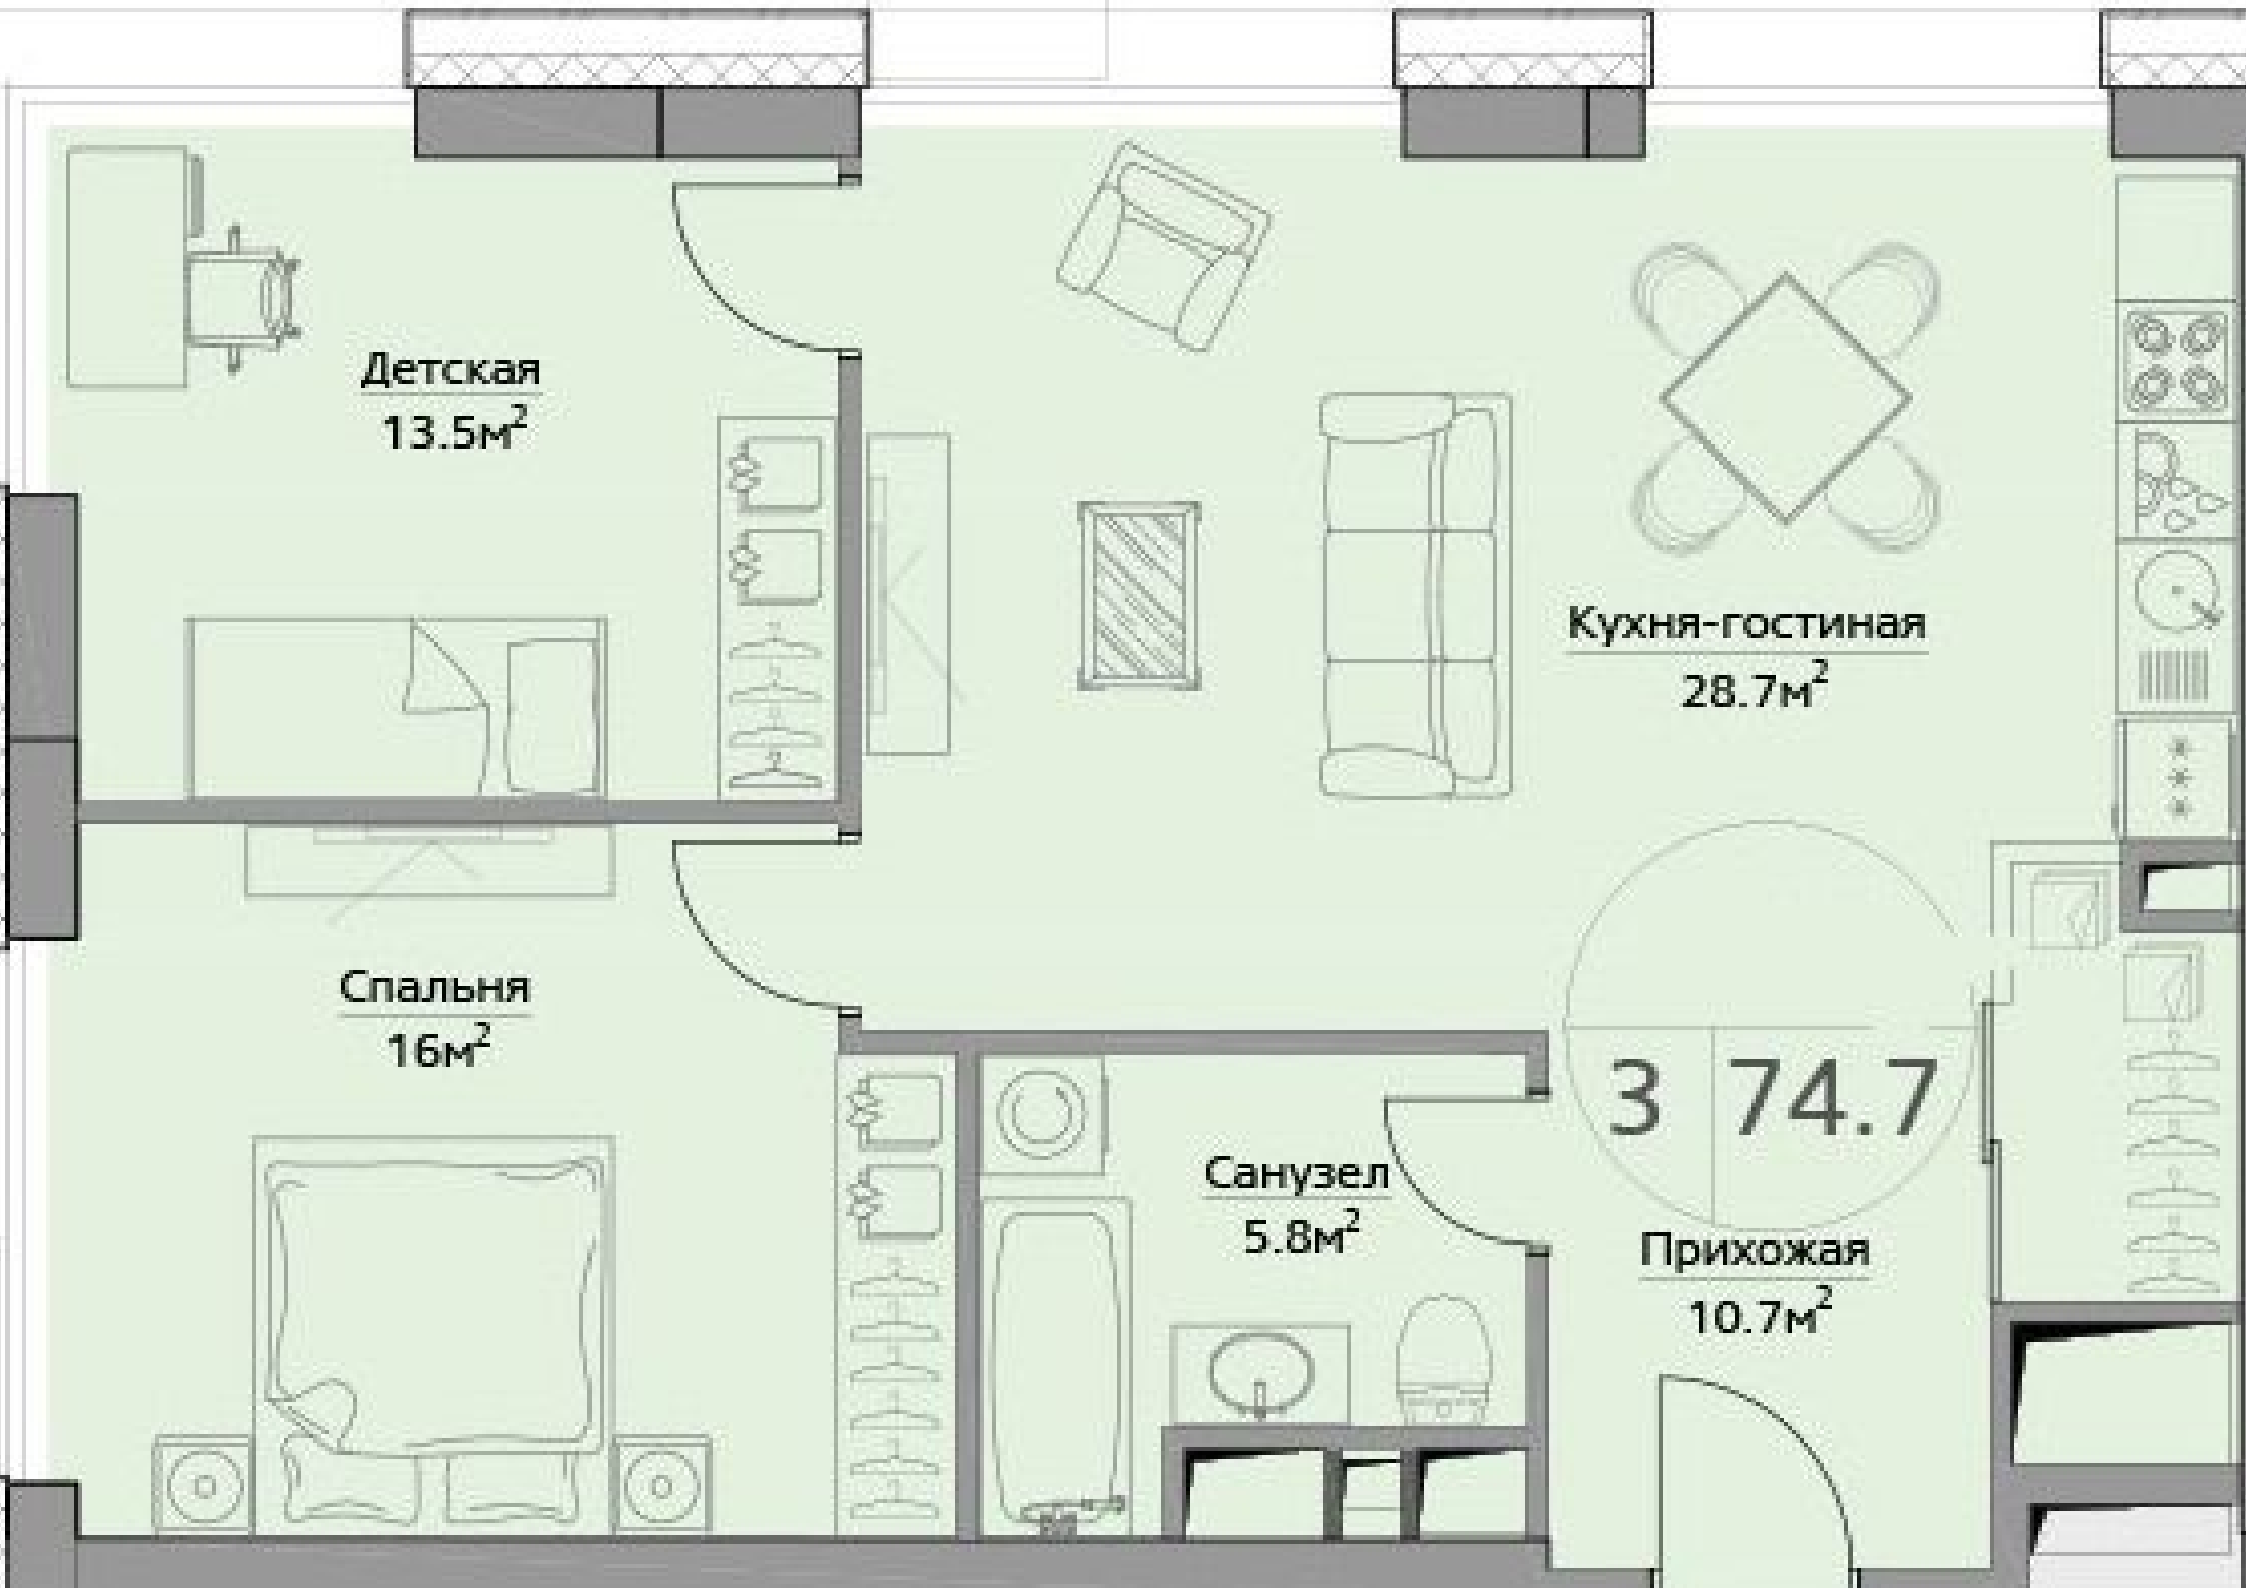

Расположение комплекса:

- 3 минуты до метро "Фили"
- 7-12 минут до метро "Багратионовская" и "Парк Победы"

Детская
13.5м²

Спальня
16м²

Кухня-гостиная
28.7м²

Санузел
5.8м²

3 74.7

Прихожая
10.7м²