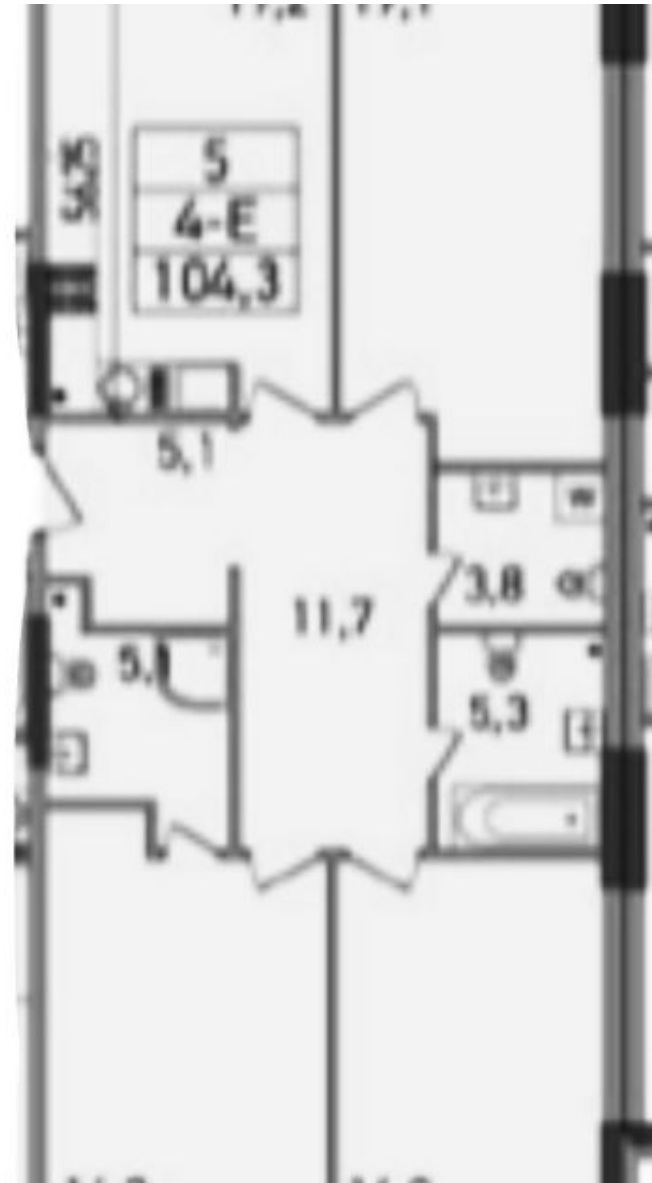

СТОИМОСТЬ
99 000 000 Р
951 923 /M2

МЕТРО АМИНЬЕВСКАЯ
г Москва, ул Нежинская, д 5 к 2

ПЛОЩАДЬ
104 М²

КОМНАТ
3

ЭТАЖ/ЭТАЖНОСТЬ
11 / 25

ОТДЕЛКА
дизайнерский

РАСПОЛОЖЕНИЕ НА КАРТЕ

ГОРОДСКИЕ РЕЗИДЕНЦИИ SPIRES

ВЫЕЗД

↓
лифт К1.2

A1

1 этаж
00-04

A1

A1

A1

A1