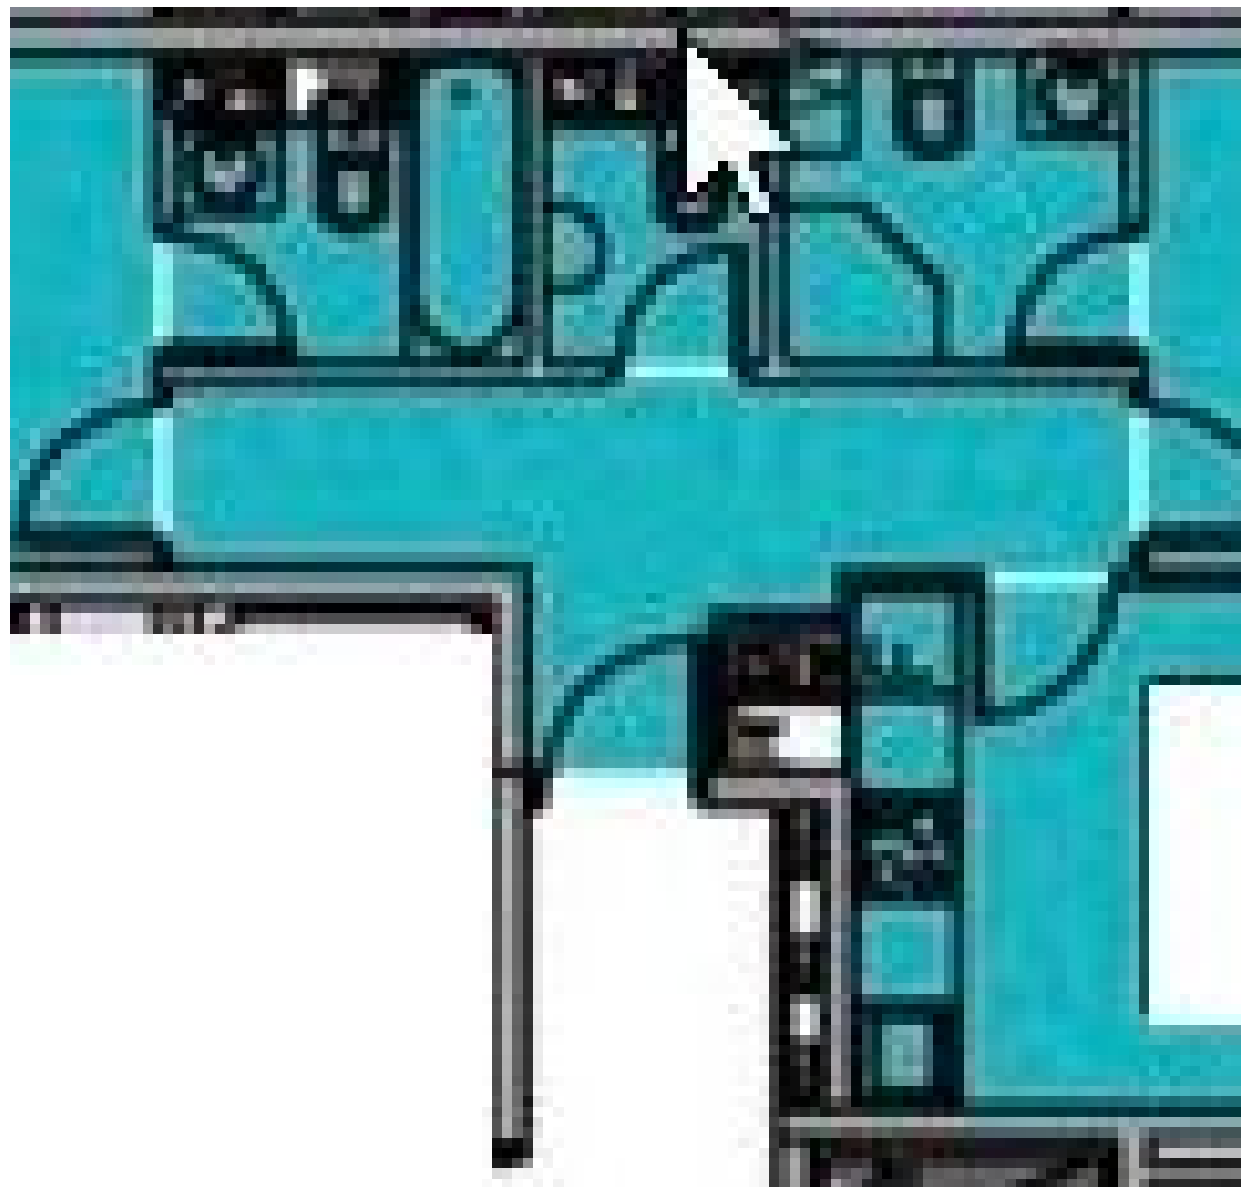

ПОДРОБНО ОБ ОБЪЕКТЕ

КОМНАТ/СПАЛЕН

2

ВЫСОТА ПОТОЛКОВ

КОЛ-ВО САМУЗЛОВ

1+1

ПАРКИНГ

339490

Вашему вниманию представлены апартаменты в ЖК "Царская площадь". Планировка: две спальни, кухня-гостиная, два с/у.

Без ремонта. Апартаменты имеют три окна, которые выходят на внешнюю часть ЖК. Не слышно шума дороги.

ЖК "Царская площадь"

Подземный паркинг. Двор с ландшафтным дизайном. Прекрасная инфраструктура (свой фитнес клуб, магазины, кафе, рестораны) и транспортная доступность (Ленинградка – в центр и к МКАД, ТТК в обе стороны), 5 мин пешком от м.Динамо.

Сопровождение сделки для покупателя бесплатно.

Помощь в одобрении ипотеки. Гарантия юридической чистоты и безопасности сделки.