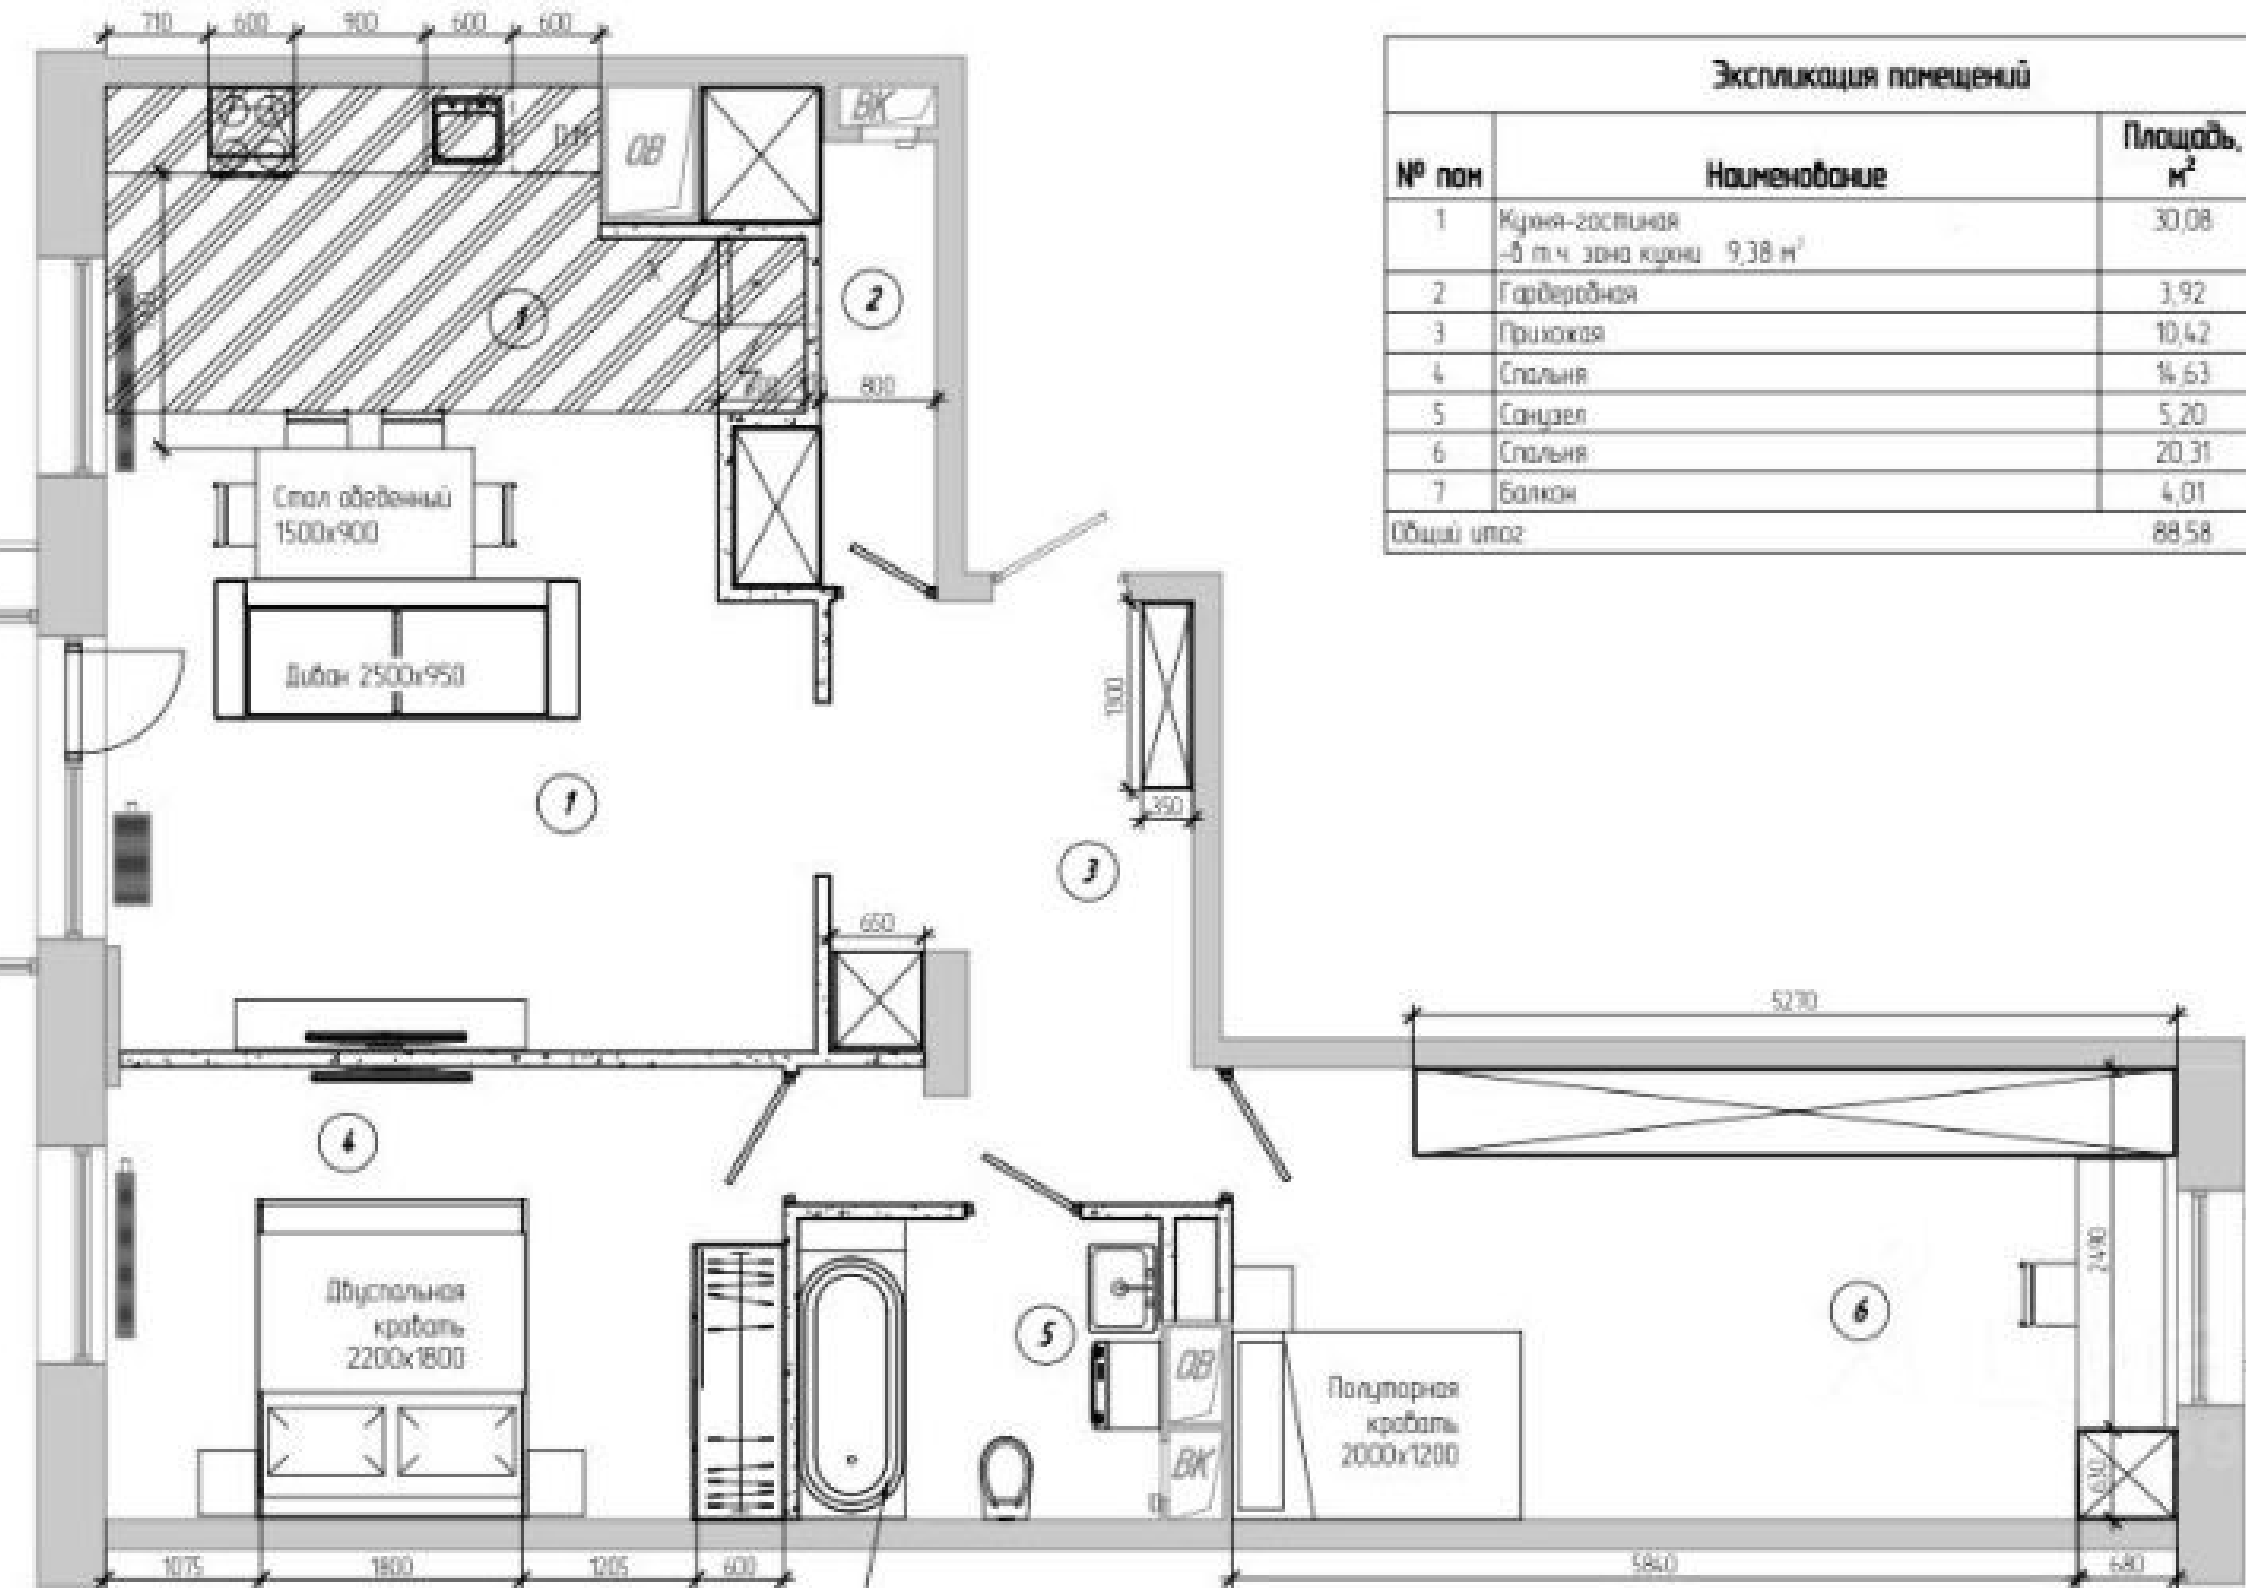

ВЫСОТА ПОТОЛКОВ

КОЛ-ВО САМУЗЛОВ

ПАРКИНГ

Экспликация помещений

№ пом	Наименование	Площадь, м ²
1	Кухня-гостиная -в т.ч. зона кухни 9,38 м ²	30,08
2	Гардеробная	3,92
3	Прихожая	10,42
4	Спальня	14,63
5	Санузел	5,20
6	Спальня	20,31
7	Балкон	4,01
Общий итог:		88,58