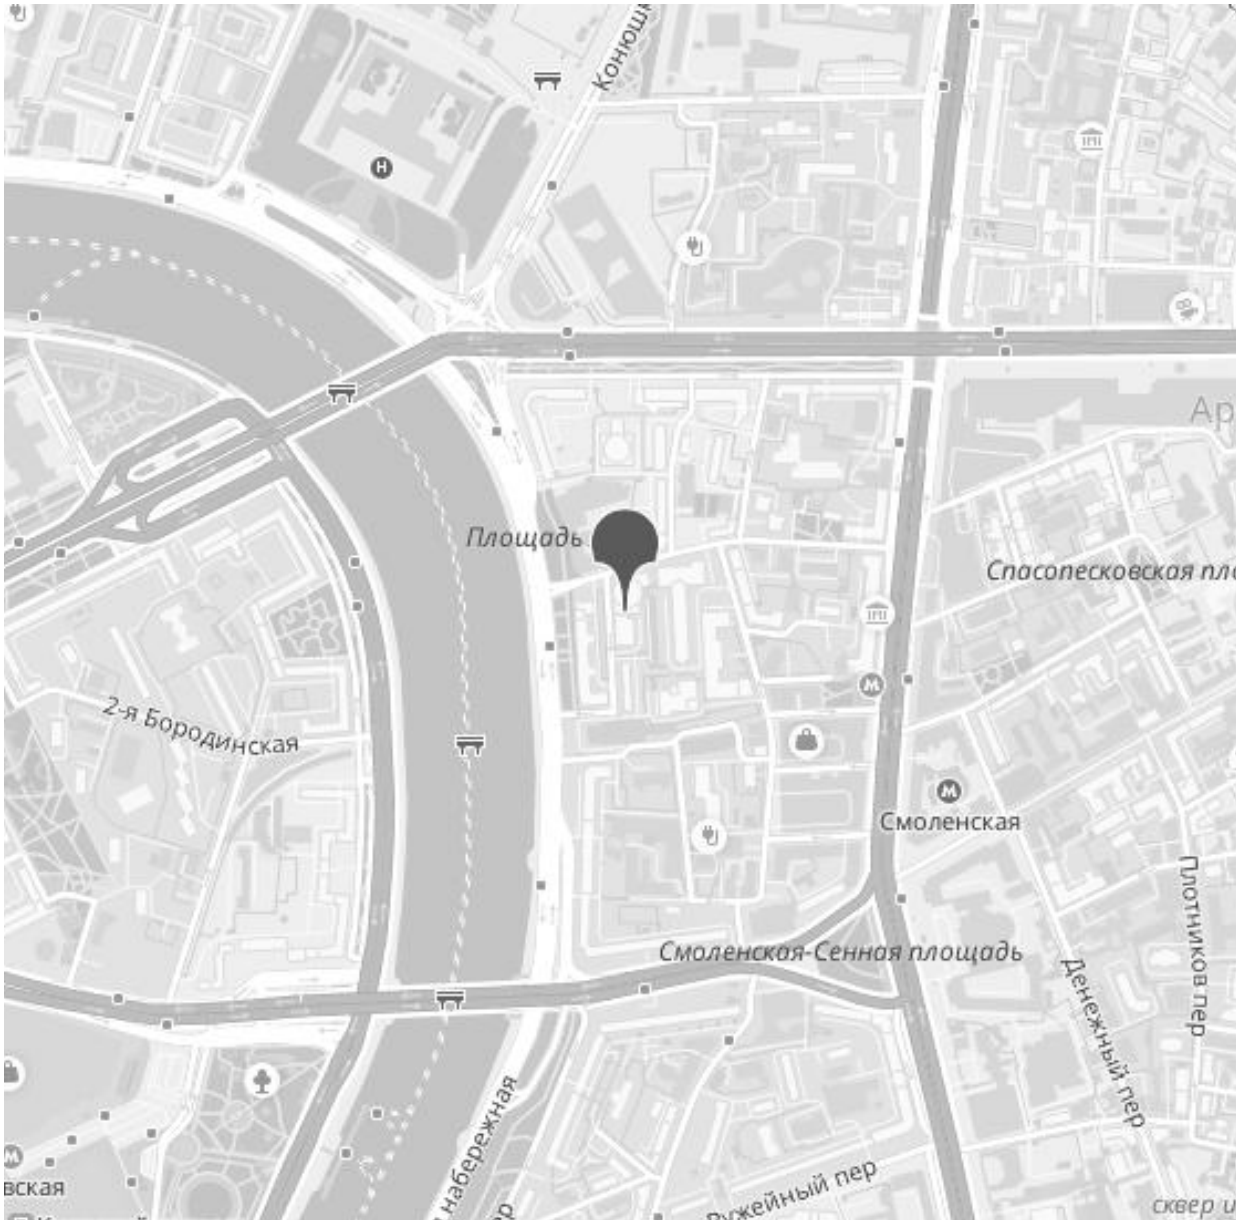

СТОИМОСТЬ
1 900 000 \$
15 200 /M2

МЕТРО СМОЛЕНСКАЯ
г Москва, Малый
Новопесковский пер, д 8

ПЛОЩАДЬ
125 М²

КОМНАТ
3

ЭТАЖ/ЭТАЖНОСТЬ
4 / 17

ОТДЕЛКА
дизайнерский

РАСПОЛОЖЕНИЕ НА КАРТЕ

ДОМ НА СМОЛЕНСКОЙ НАБЕРЕЖНОЙ

АДРЕС

г Москва, Малый
Новопесковский пер,
д 8

МЕТРО

Смоленская

5 минут пешком

ОКРУГ

Арбат

РАЙОН