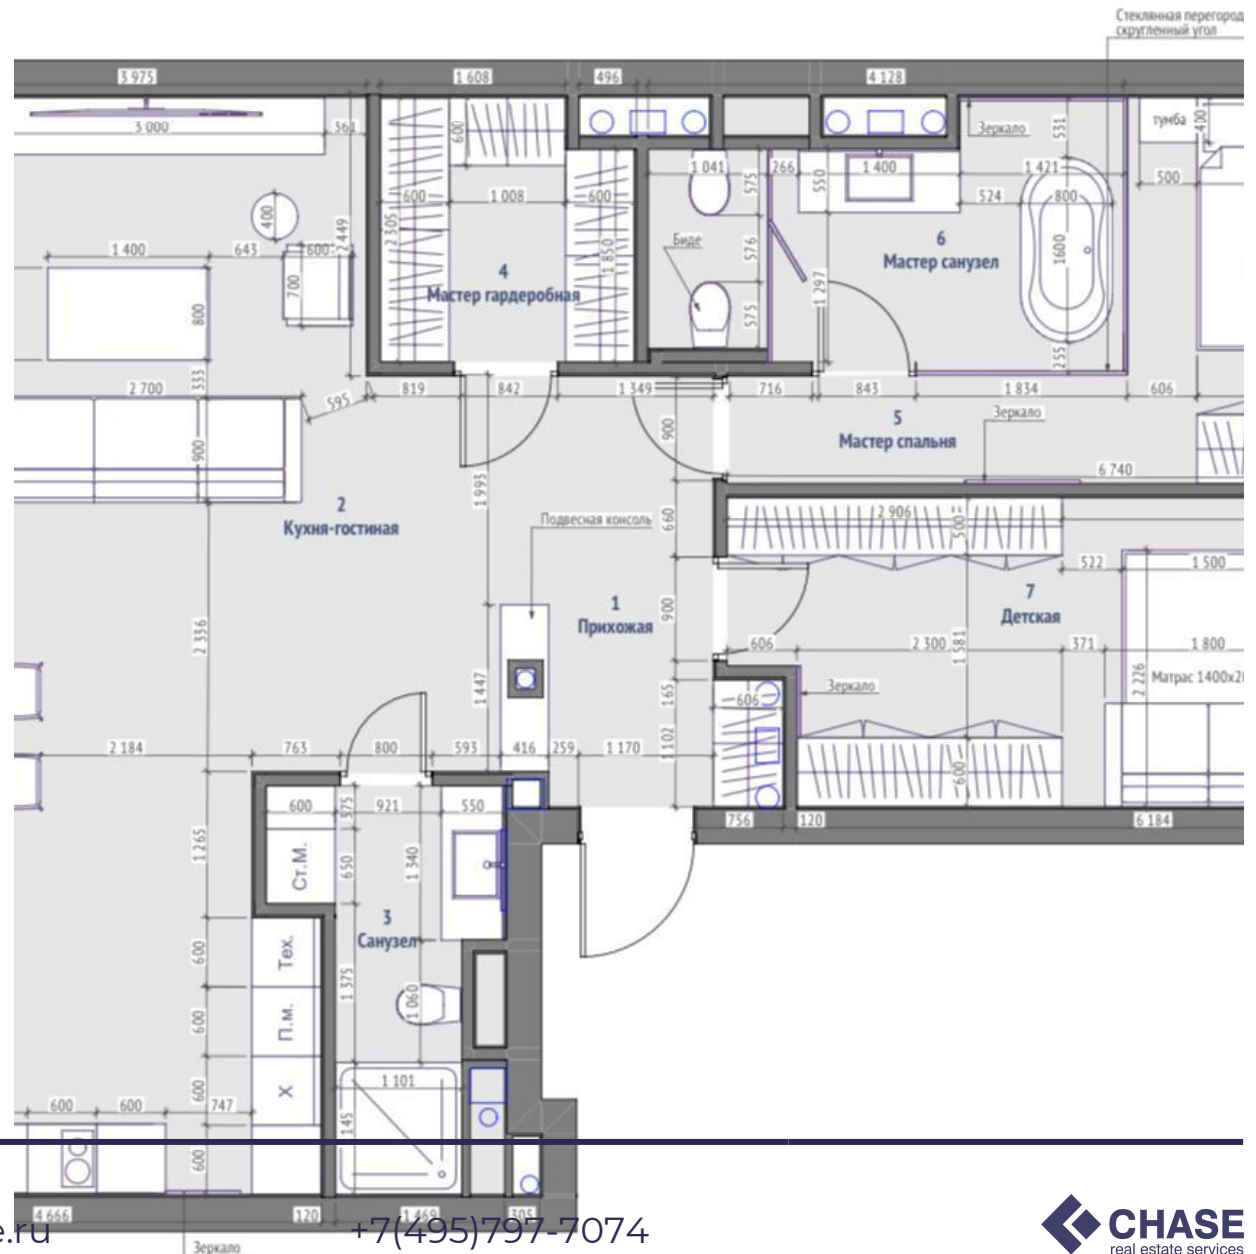

КОМНАТ/СПАЛЕН
5

ВЫСОТА ПОТОЛКОВ

КОЛ-ВО САМУЗЛОВ

ПАРКИНГ

Лот 68218. Брокер -Александр Трубин

Предлагаем к вашему вниманию квартиру без отделки в ЖК бизнес-класса Царская площадь.
Общая площадь 110.2 кв.м

Возможная планировка 1: 2 спальни, просторная кухня-гостиная, 1 с/у, гардеробная.

Возможная планировка 2: кухня-гостиная, 2 спальни, гардеробная, 2 с/у

Окна выходят на две стороны: два окна и лоджия на север и два окна на юг. Из Квартиры открываются прекрасные видовые характеристики на Москва-сити и на роскошное благоустройства двора ЖК Царской площади.

ЖК состоит из 4 корпусов.Квартира находится в корпусе "Петровский"

В 10 минутах ходьбы от комплекса находится станция метро «Динамо», до станции «Белорусская» (и Белорусского вокзала) – 15 минут.

Хорошее транспортное сообщение с другими районами Москвы обеспечивает проходящее совсем рядом ТТК и Ленинградский проспект, с которого можно выехать на Тверскую улицу, а также на Новорижское, Пятницкое, Волоколамское и Ленинградское шоссе. В полчаса езды от ЖК «Царская площадь» находится аэропорт «Шереметьево».

Европейский подход к благоустройству от Wowhaus: площадь с фонтанами, парк-променад. Лучшая детская площадка в Москве по версии Afisha Daily. Дизайнерская отделка лобби.

Дизайн проект в подарок.
Лот № 39035

chaseestate.ru

+7(495)797-7074

Звоните уважаемые клиенты и коллеги! Организую для вас оперативный показ.