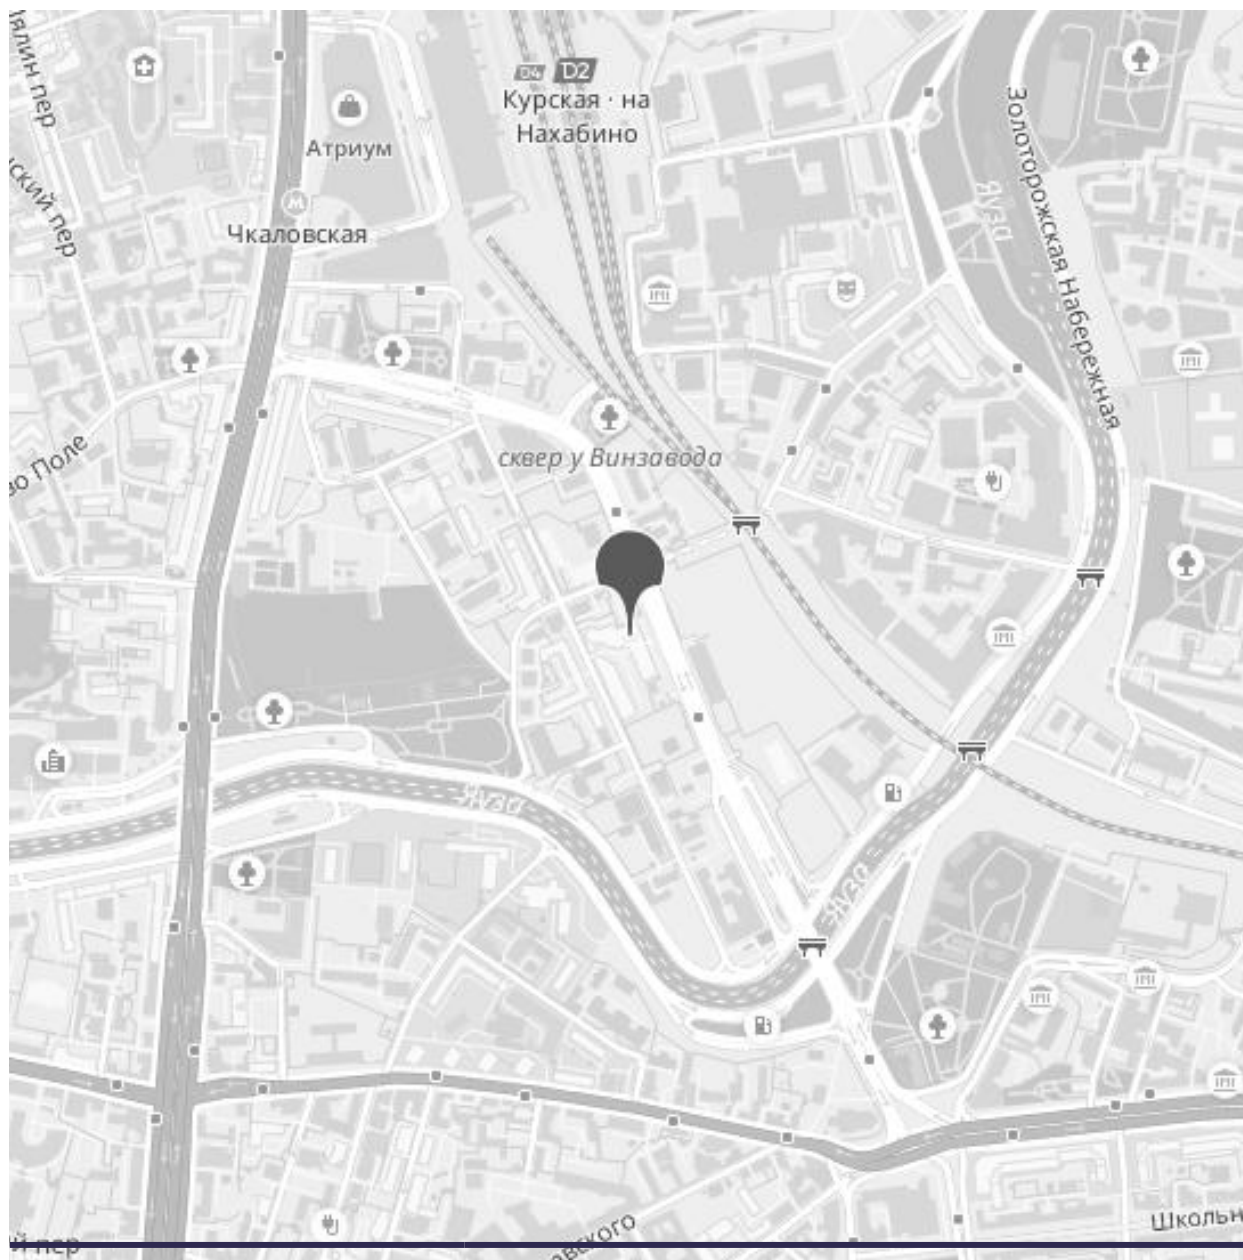

# РАСПОЛОЖЕНИЕ НА КАРТЕ

## ЖК «ROYAL HOUSE ON YAUZA» (ЖК «РОЯЛ ХАУС ОН ЯУЗА»)

АДРЕС

г Москва,  
Наставнический пер, д  
**3**

МЕТРО

**Чкаловская**  
9 минут пешком

ОКРУГ

**Таганский**

РАЙОН

Всего в доме 114 квартиры, расположенных в четырех секциях, по три или четыре квартиры на площадке. Жилой комплекс обладает отличной транспортной доступностью. Он расположен недалеко от Садового кольца, что позволяет быстро добраться до центра города. До Красной площади можно доехать на автомобиле за 5 минут. Станция метро "Курская" и Курский железнодорожный вокзал находятся в семи минутах ходьбы.