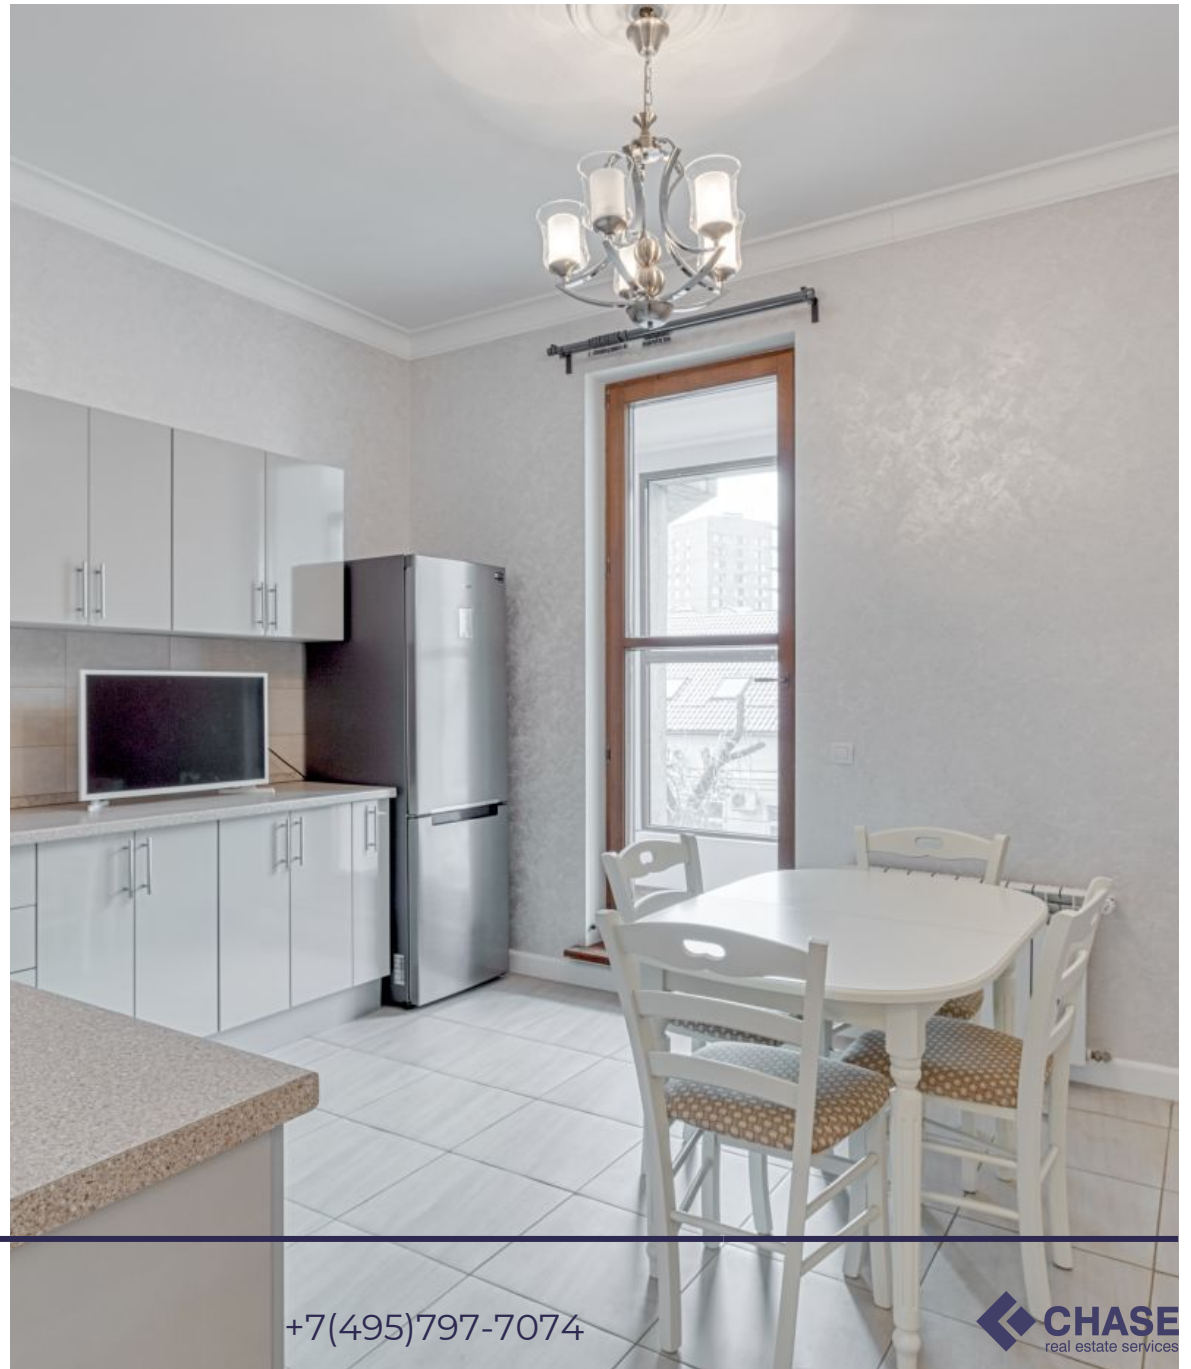

Английский стиль здания подчеркивает его элегантность и изысканность. Фасады выполнены с использованием высококачественных материалов: клинкерной плитки из Германии и натурального камня, что придает им изысканный и элегантный вид.

Комплекс имеет закрытую, огороженную и охраняемую территорию, современную систему видеонаблюдения и подземный двухуровневый паркинг на 237 мест - наличие достаточного количества машиномест делают жизнь автовладельцев удобной и простой.

Всего в доме 114 квартиры, расположенных в четырех секциях, по три или четыре квартиры на площадке. Жилой комплекс обладает отличной транспортной доступностью. Он расположен недалеко от Садового кольца, что позволяет быстро добраться до центра города. До Красной площади можно доехать на автомобиле за 5 минут. Станция метро "Курская" и Курский железнодорожный вокзал находятся в семи минутах ходьбы.

На первых этажах жилого комплекса расположены различные объекты инфраструктуры, такие как кофейня, салон красоты и т.д. Комплекс находится недалеко от набережной реки Яузы и парка усадьбы Усачевых-Найденовых. В пешей доступности также находятся множество соборов, церквей, музеев, кафе и ресторанов.

Звоните, уважаемые клиенты и коллеги! Оперативно организую для вас показ!
Лот № 38763
Участник AREA.

chaseestate.ru

+7(495)797-7074