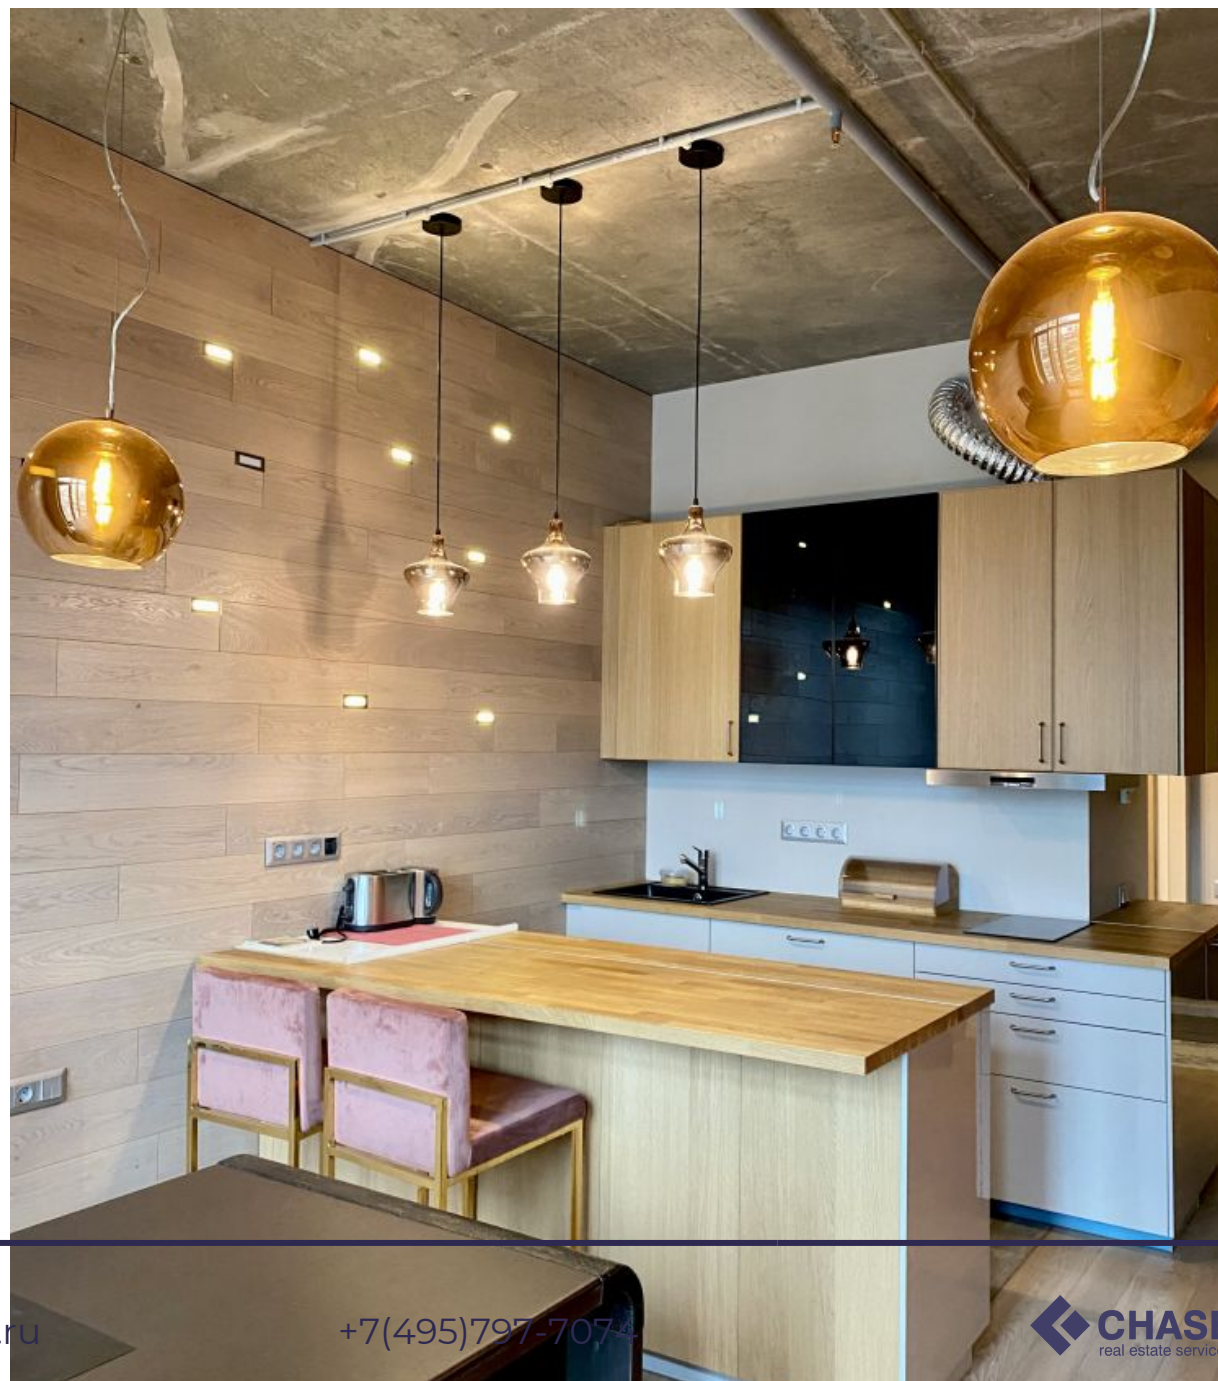

КОМНАТ/СПАЛЕН

2

ВЫСОТА ПОТОЛКОВ

КОЛ-ВО САУЗЛОВ

1+1

ПАРКИНГ

Лот 67404
Ксения Медведева

А Вы хотели бы жить на Манхэттене?

Жилой комплекс «IQ Квартал» – отличная возможность воплотить Ваши мечты в реальность.

Вашему вниманию предлагаются стильные апартаменты формата Евро-два, где за счет интересного планировочного решения при желании можно выделить две полноценные студии. С одной стороны расположились кухня, кабинет и гостевой санузел, с другой – спальня с зоной, которую также можно преобразовать в кухню-гостиную, и совмещенный санузел.

Благодаря панорамному остеклению Вам открываются потрясающие виды на современную столицу. Особого внимания заслуживает развитая инфраструктура комплекса. «IQ Квартал» располагается в Москва-Сити с её торгово-развлекательными центрами, кинотеатрами, ресторанами и фитнес-клубами. Рядом находятся парковые зоны и набережная Москвы-реки, где можно прогуляться.

Транспортная доступность: 3 минуты ходьбы до ближайших станций метро и близость ТТК позволяют следовать Вашему привычному ритму жизни и четко планировать рабочий график.

В апартаментах выполнен дизайнерский ремонт, выдержанный в деловом стиле. Отличный вариант для тех, кто ценит удобство и комфорт.

Не упустите возможность быть в ритме столицы!

Взрослый собственник, свободная продажа.

Лот № 38757

chaseestate.ru

Звоните, и я организую для Вас оперативный показ.

+7(495)797-7074

CHASE
real estate services