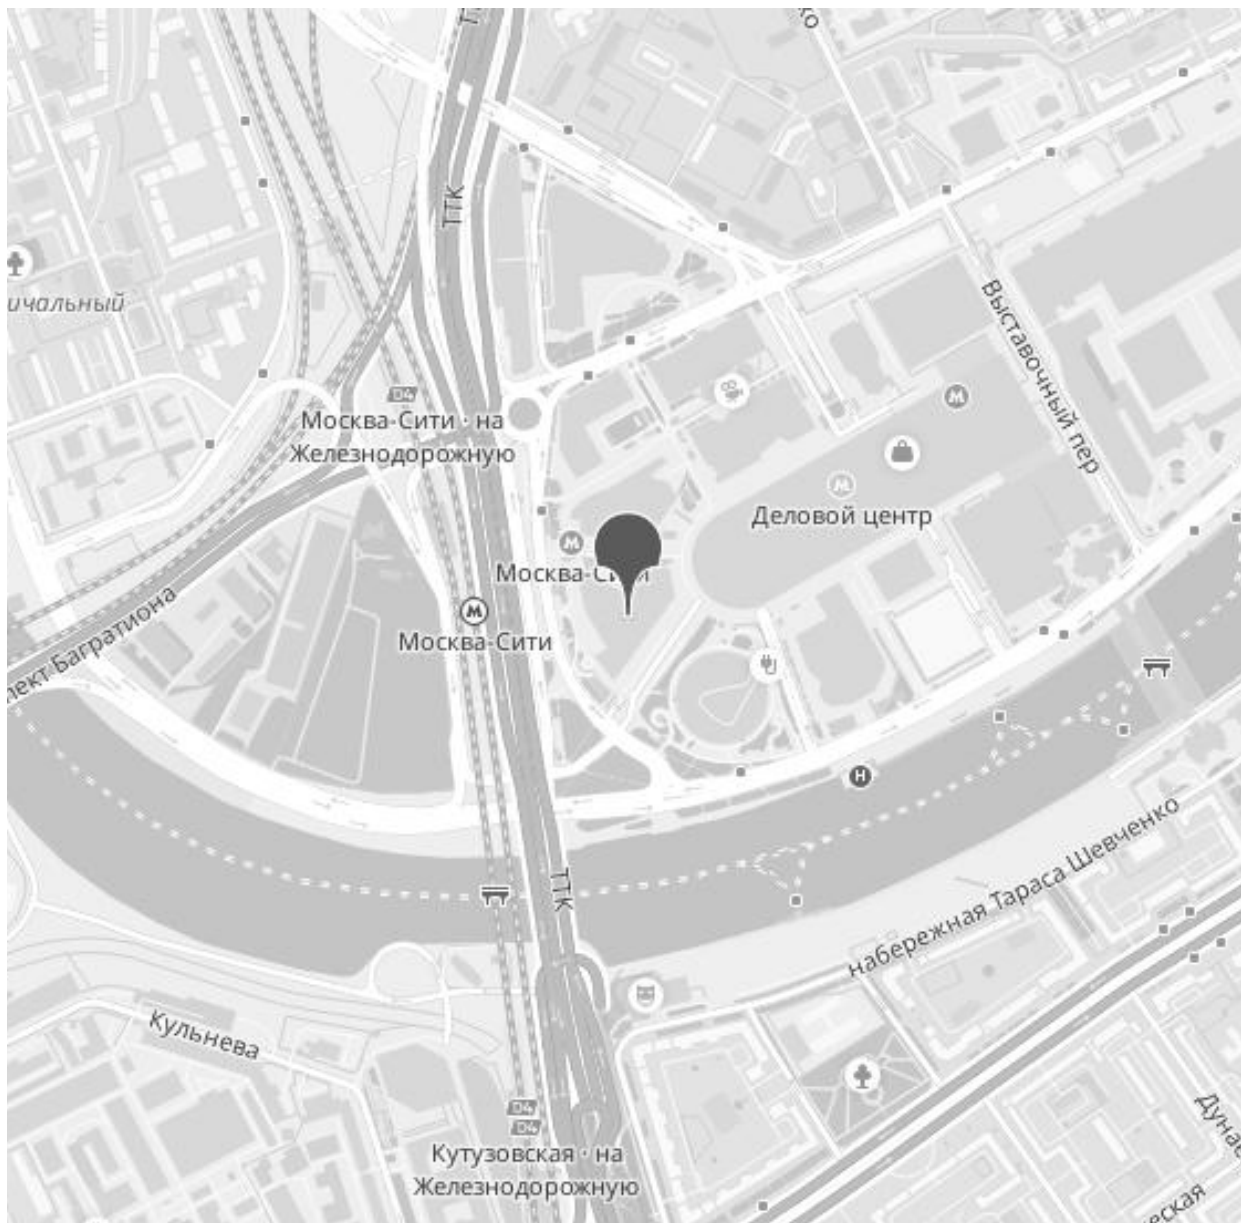

СТОИМОСТЬ  
**45 000 000 Р**  
714-285 / M2

МЕТРО МЕЖДУНАРОДНАЯ  
г Москва, Пресненская наб, д  
10 стр 2

ПЛОЩАДЬ  
**63 М²**

КОМНАТ  
**2**

ЭТАЖ/ЭТАЖНОСТЬ  
**16 / 21**

ОТДЕЛКА  
**дизайнерский**

# РАСПОЛОЖЕНИЕ НА КАРТЕ

## КОМПЛЕКС «IQ-КВАРТАЛ» (АЙКЮ-КВАРТАЛ)

АДРЕС  
г Москва,  
Пресненская наб, д 10  
стр 2

МЕТРО  
**Международная**  
3 минут пешком

ОКРУГ  
**Пресненский**

РАЙОН  
**Пресненский**

**45 000 000 ₺**

714 285 /M2