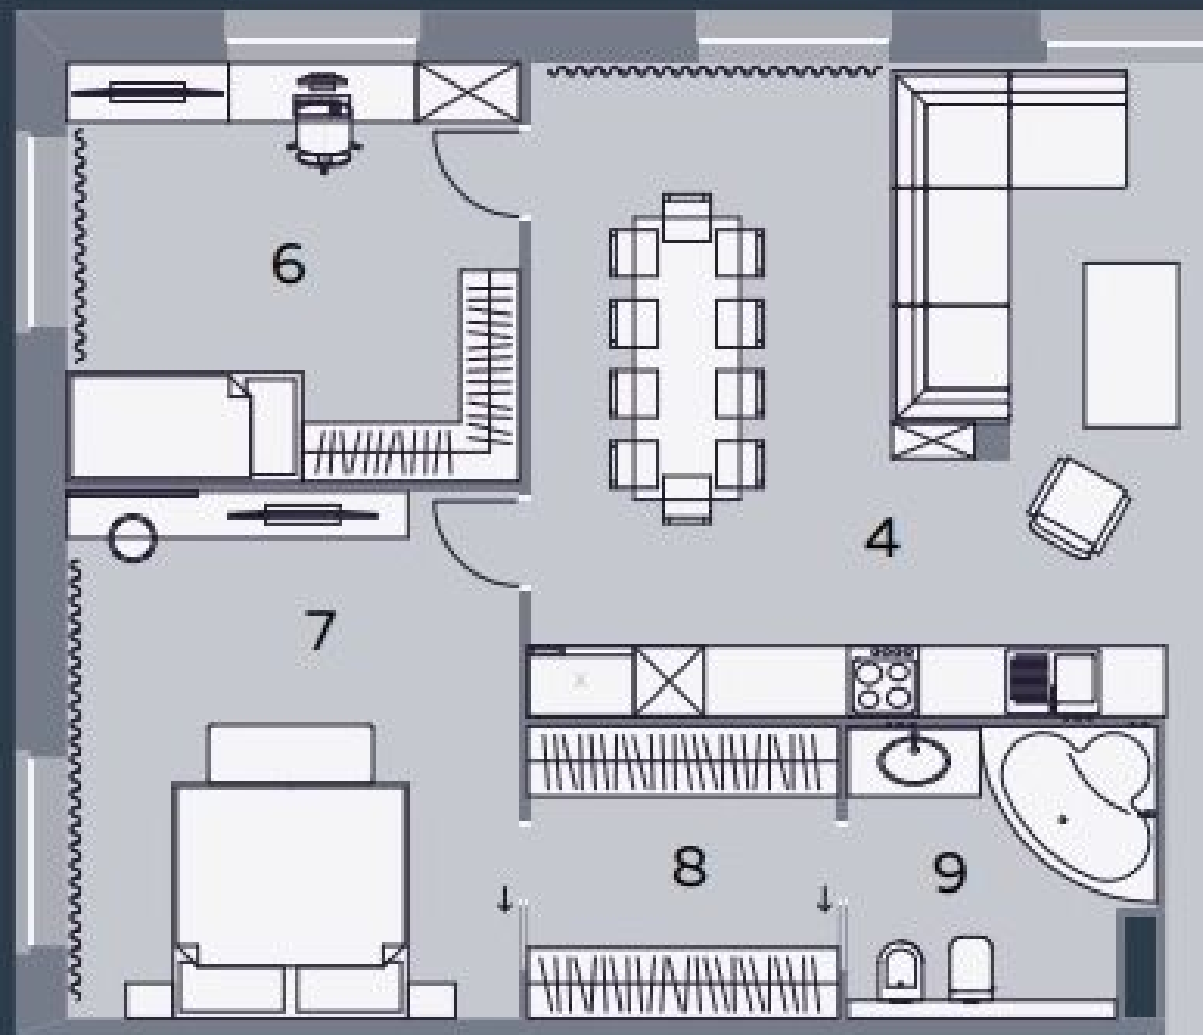

3,41 m²

2,72 m²

7,65 m²

2,83 m²

1,66 m²

5,23 m²

2,36 m²

4,19 m²

5,88 m²

6,04 m²

4,45 m²

6,55 m²

39,08 m²

11,89 m²

13,62 m²

17,26 m²

6,58 m²

6,22 m²

ая	6,12 м ²
обная 1	3,19 м ²
1	6,46 м ²
остиная	54,16 м ²
1	17,52 м ²
я	13,01 м ²
обная 2	5,42 м ²
2	5,50 м ²

КЛУБНЫЕ РЕЗИДЕНЦИИ «RIVER RESIDENCES»

ГОД ПОСТРОЙКИ

ЗАСТРОЙЩИК

ООО

«СПЕЦСПОРТПРОЕКТ»