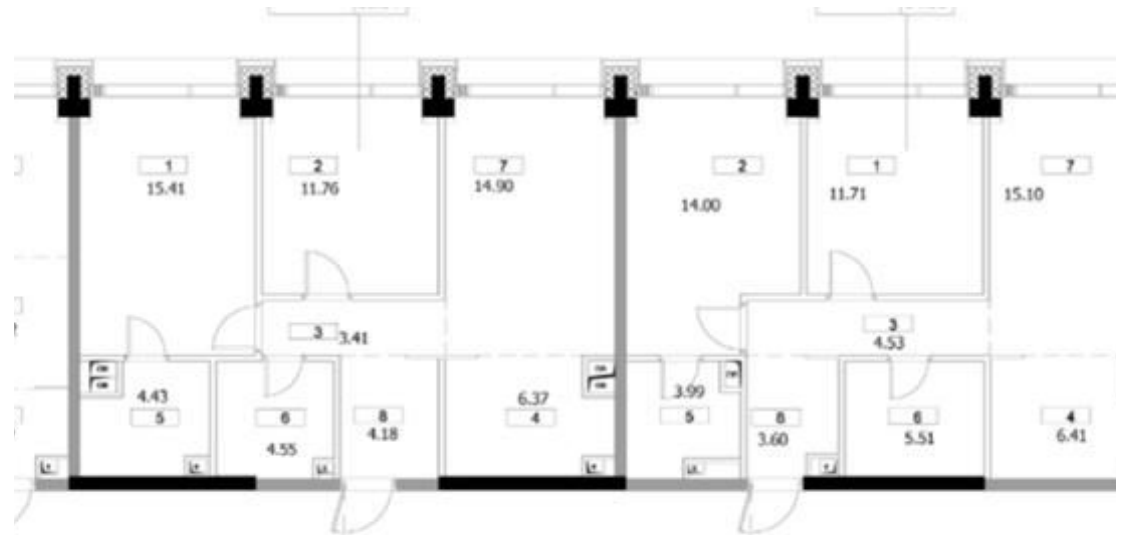

Транспортная доступность:

- 5 минут пешком до м. Марьино роща
- 3 минуты до ТТК
- 15 минут до Цветного бульвара

Отделка MR Base (White Box)

- Качественная входная дверь
- Возведение межкомнатных перегородок
- Высококачественное выравнивание стен (грунтовка, штукатурка и шпаклевка стен)
- Устройство стяжки пола
- Скрытая разводка инженерных коммуникаций (электроосвещение, электрические сети, слаботочные сети, водопровод, канализация, кондиционирование)
- Подготовка для подключения системы приточной вентиляции
- Установку выключателей и розеток, щитов (силовой и слаботочный)
- Оборудование звуковой дом
- Внутрипольные конвекторы