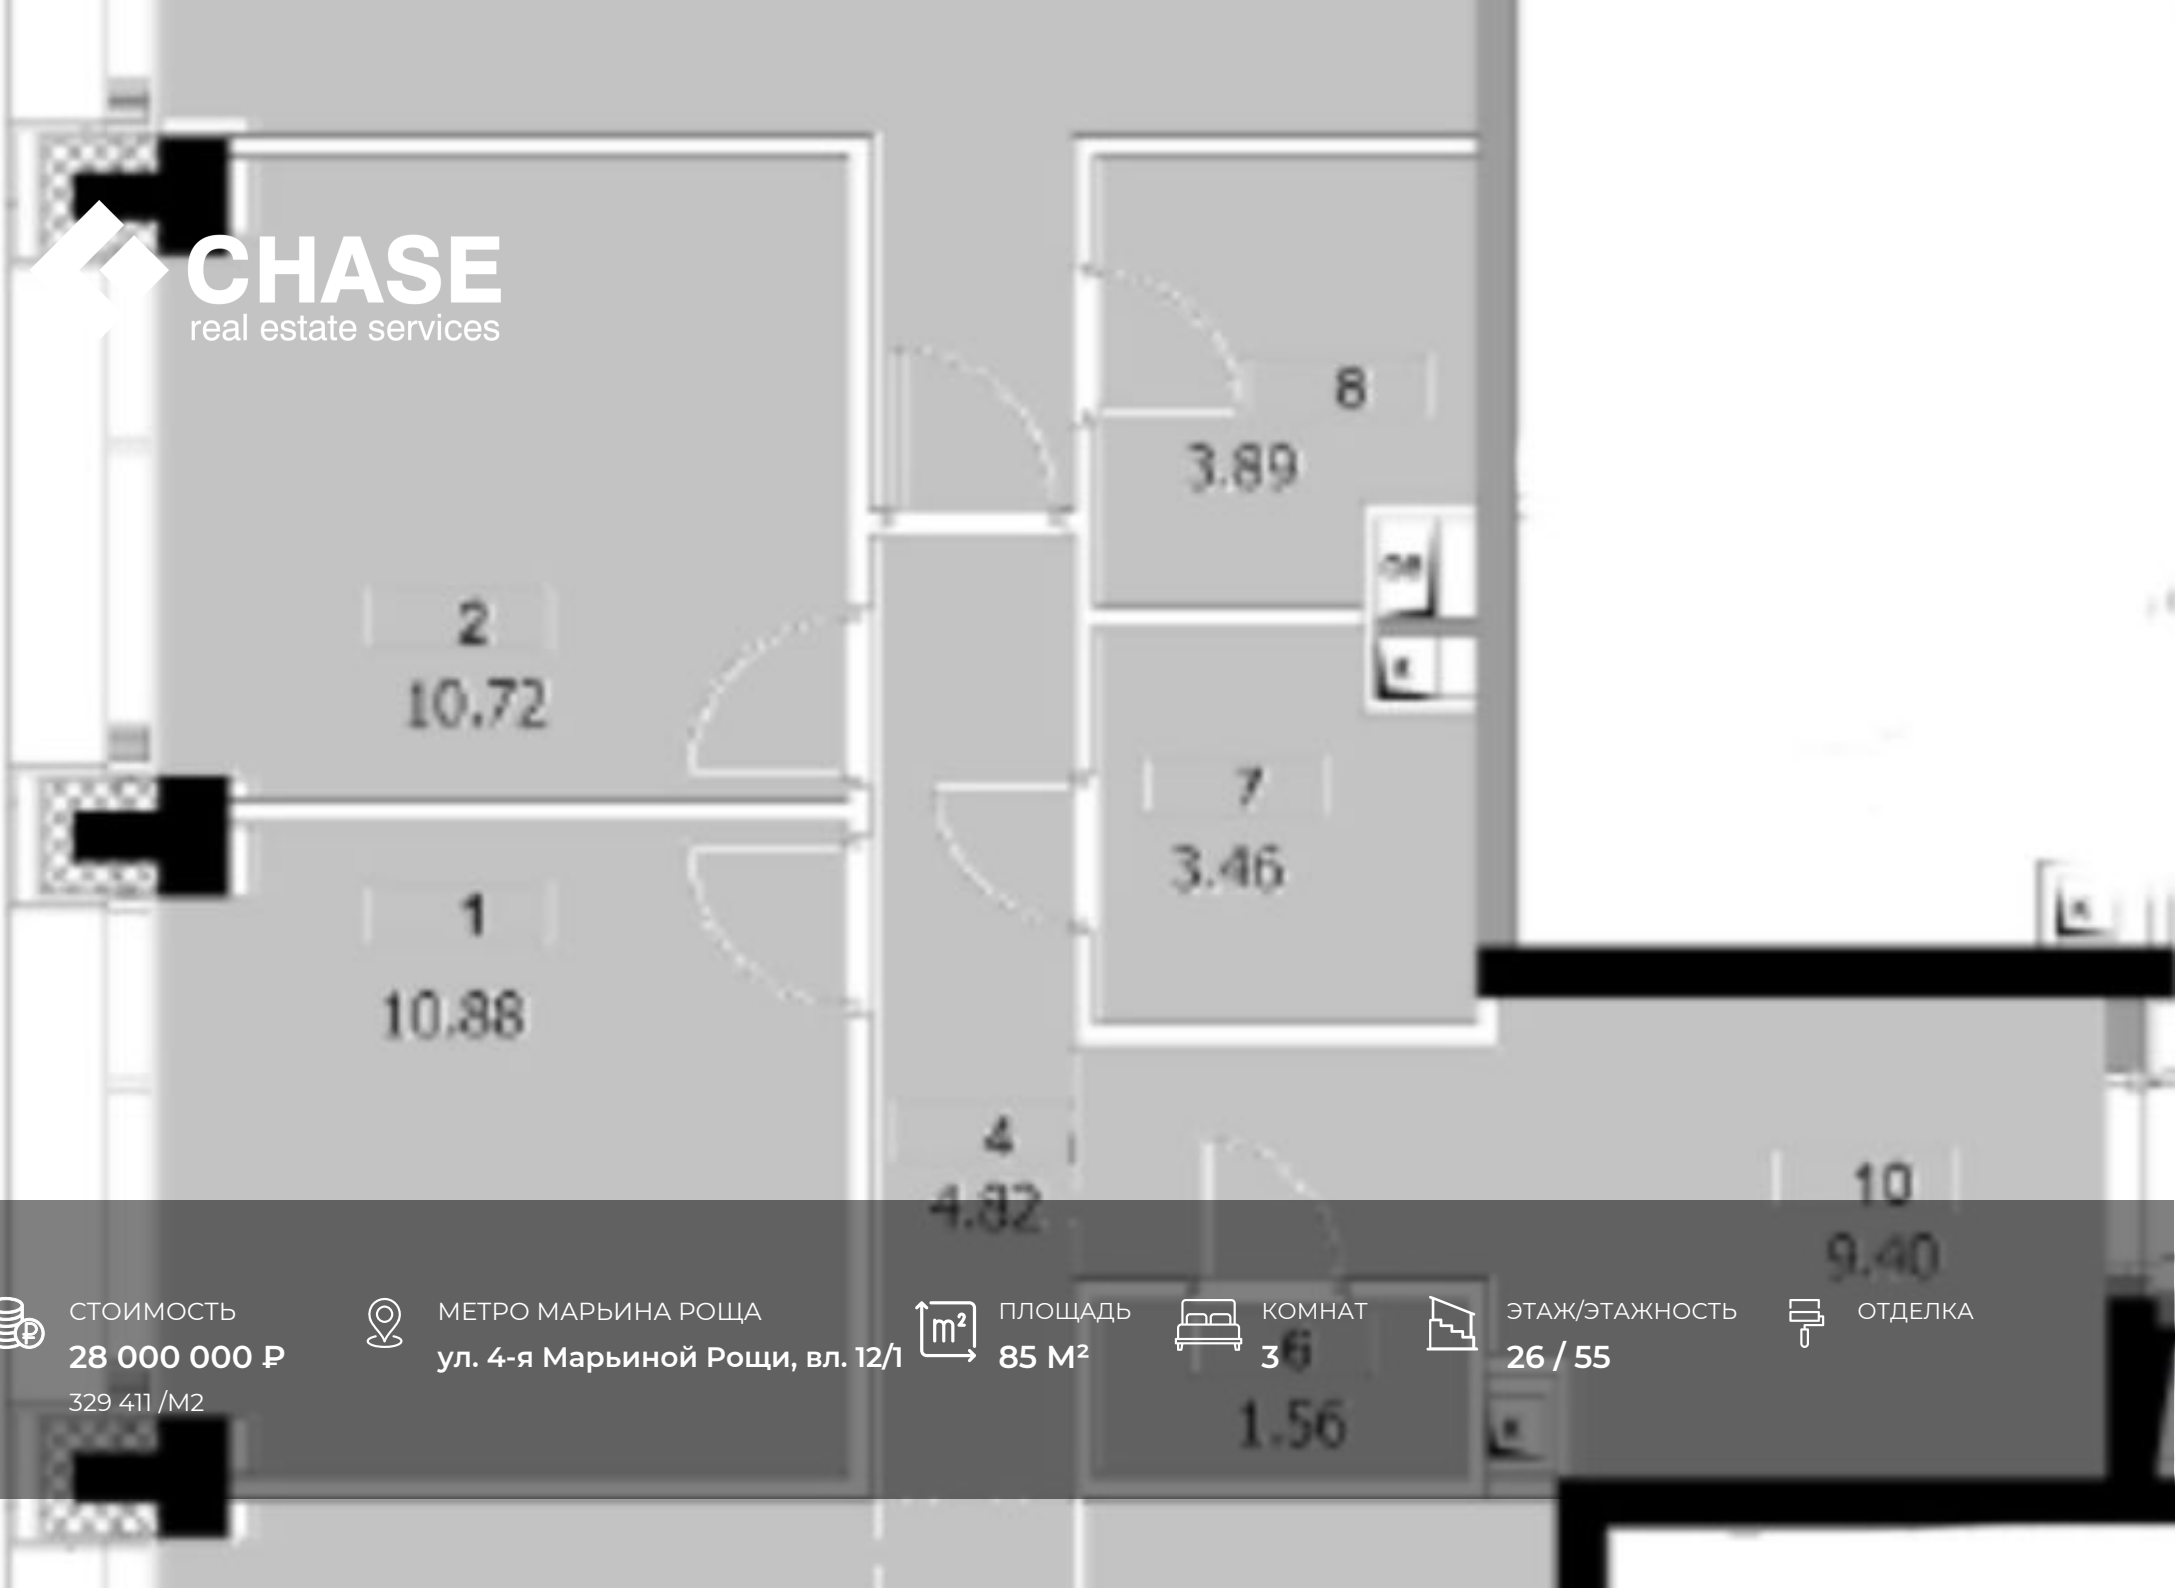

CHASE
real estate services

СТОИМОСТЬ
28 000 000 Р
329 411 /M2

МЕТРО МАРЬИНА РОЩА
ул. 4-я Марьиной Роши, вл. 12/1

ПЛОЩАДЬ
85 М²

КОМНАТ
3/6

ЭТАЖ/ЭТАЖНОСТЬ
26 / 55

ОТДЕЛКА

РАСПОЛОЖЕНИЕ НА КАРТЕ

КОМНАТ/СПАЛЕН

3

ВЫСОТА ПОТОЛКОВ

КОЛ-ВО САМУЗЛОВ

ПАРКИНГ

Лот 67387 Марат Мустафин

Прямая продажа 3-х комнатной квартиры 85м. в жилом комплексе премиум-класса по переуступке. Окна на две стороны: ВДНХ и РЖД Сити.