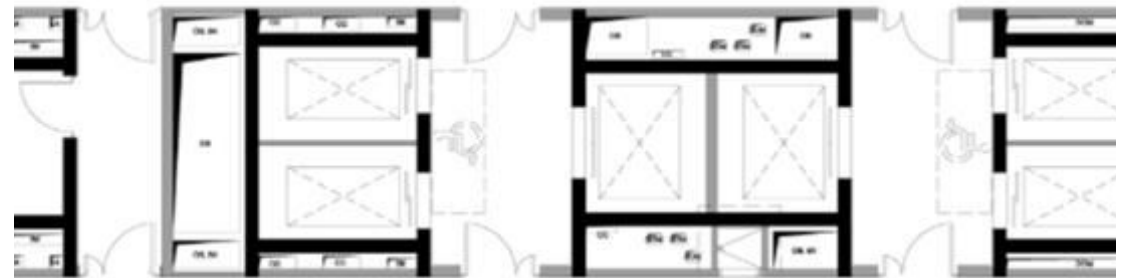

Транспортная доступность:

- 5 минут пешком до м. Марьино роща
- 3 минуты до ТТК
- 15 минут до Цветного бульвара

Отделка MR Base (White Box)

- Качественная входная дверь
- Возведение межкомнатных перегородок
- Высококачественное выравнивание стен (грунтовка, штукатурка и шпаклевка стен)
- Устройство стяжки пола
- Скрытая разводка инженерных коммуникаций (электроосвещение, электрические сети, слаботочные сети, водопровод, канализация, кондиционирование)
- Подготовка для подключения системы приточной вентиляции
- Установку выключателей и розеток, щитов (силовой и слаботочный)
- Оборудование звуковой дом
- Внутрипольные конвекторы