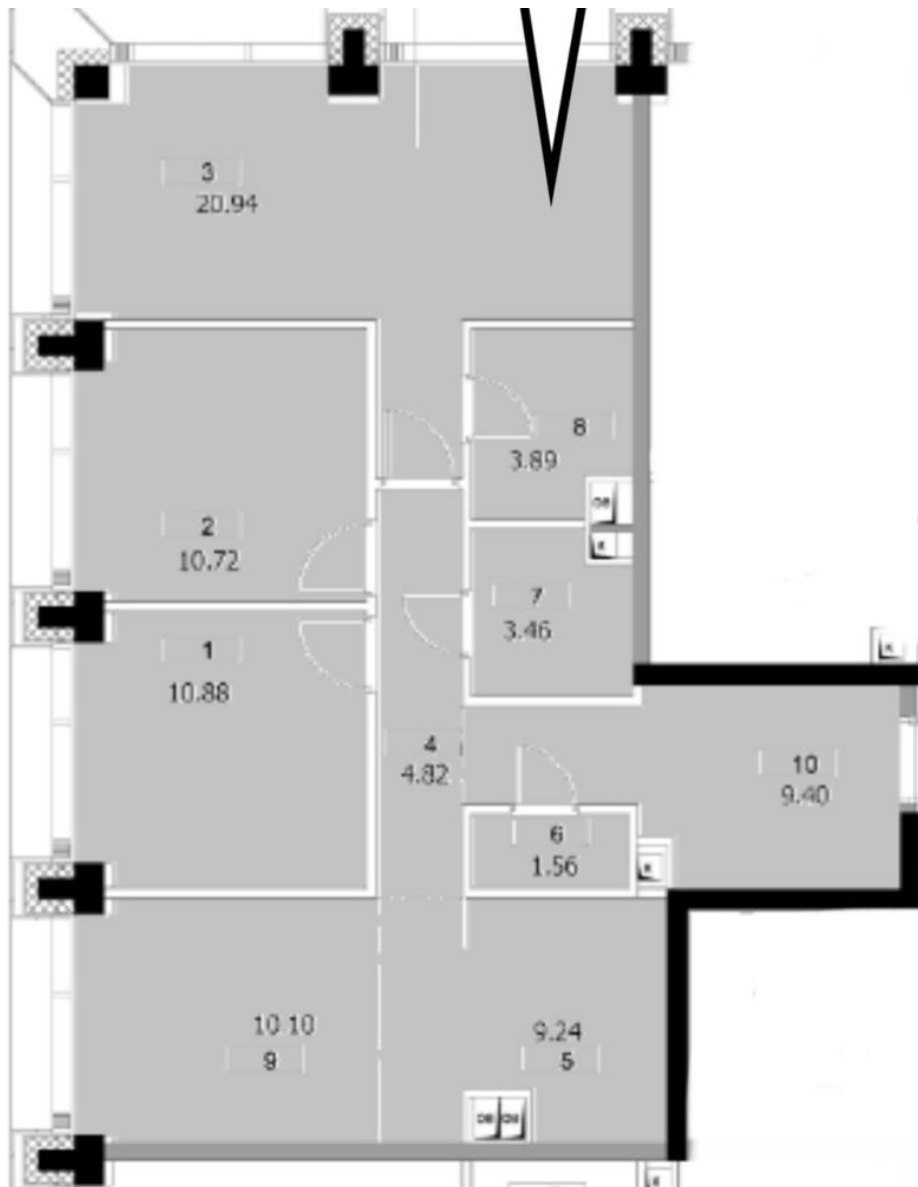

КОНТАКТЫ

МУСТАФИН МАРАТ СПЕЦИАЛИСТ ПО НЕДВИЖИМОСТИ

Департамент городской
недвижимости
Агентство элитной
недвижимости

ул Малая Пироговская, д 16

+7(930)252-7777

mustafin@chaseestate.ru

chaseestate.ru