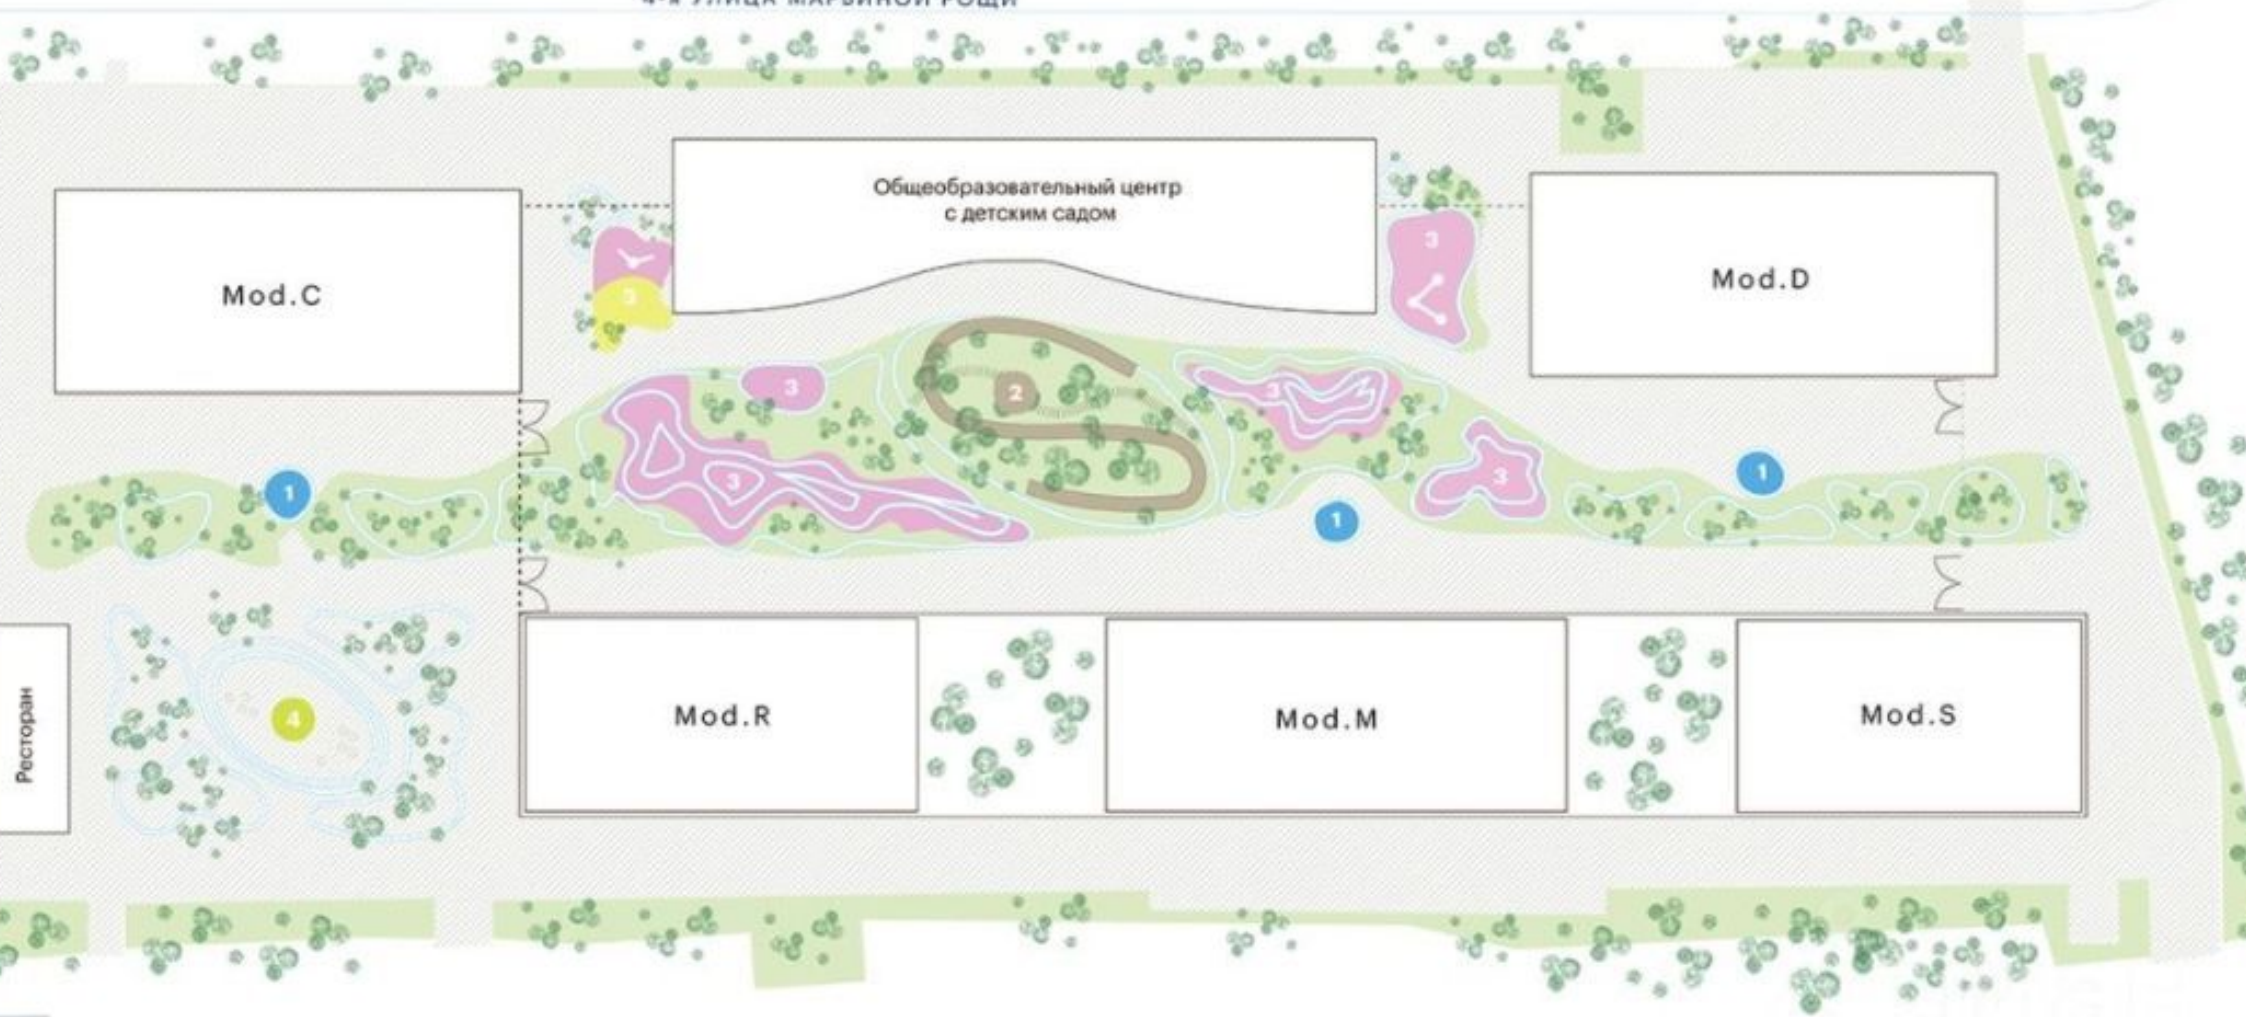

Транспортная доступность:

- 5 минут пешком до м. Марьино роща
- 3 минуты до ТТК
- 15 минут до Цветного бульвара

Отделка MR Base (White Box)

- Качественная входная дверь
- Возведение межкомнатных перегородок
- Высококачественное выравнивание стен (грунтовка, штукатурка и шпаклевка стен)
- Устройство стяжки пола
- Скрытая разводка инженерных коммуникаций (электроосвещение, электрические сети, слаботочные сети, водопровод, канализация, кондиционирование)
- Подготовка для подключения системы приточной вентиляции
- Установку выключателей и розеток, щитов (силовой и слаботочный)
- Оборудование звуковой дом
- Внутрипольные конвекторы

chaseestate.ru

+7(495)797-7074

CHASE
real estate services

- 1 Водоемы
- 2 Воздушный мост
- 3 Спортивные и детские площадки
- 4 Центральная площадь с сухим фонтаном

4-я УЛИЦА МАРЬИНОЙ РОЩИ

ина Роцца
пешком

Ресторан