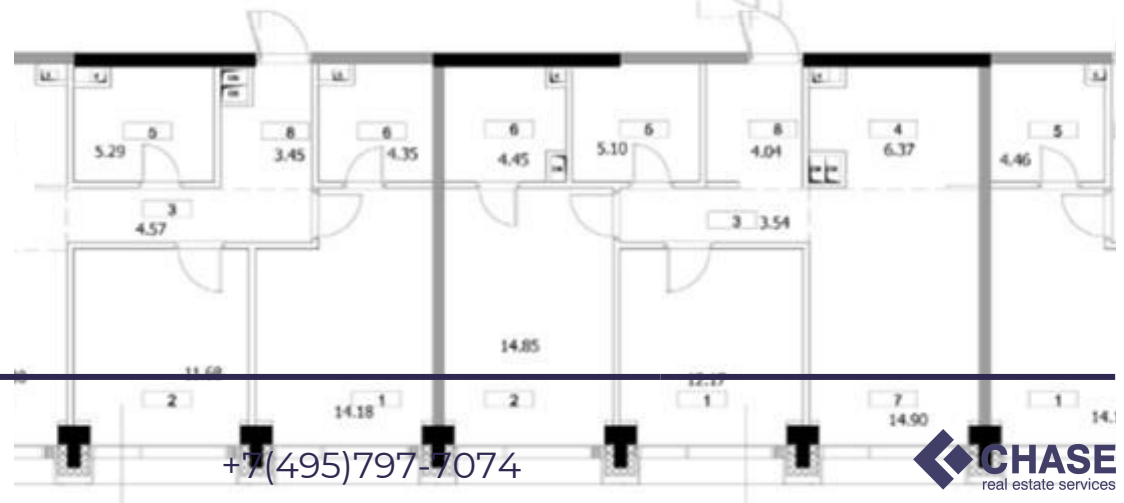

Преимущества проекта:

- В шаговой доступности новый деловой кластер Москвы
- Выразительная авторская архитектура
- Единственные в Москве фасады башен из натурального камня
- Панорамное остекление и высота потолков до 4,8 м
- Квартиры и апартаменты с отделкой MR Base
- Многоуровневое благоустройство с зонированием на закрытой территории
- Многофункциональный образовательный детский центр с детским садом
- Двухуровневый подземный паркинг

Транспортная доступность:

- 5 минут пешком до м. Марьино роща
- 3 минуты до ТТК
- 15 минут до Цветного бульвара

Отделка MR Base (White Box)

- Качественная входная дверь
- Возведение межкомнатных перегородок
- Высококачественное выравнивание стен (грунтовка, штукатурка и шпаклевка стен)
- Устройство стяжки пола
- Скрытая разводка инженерных коммуникаций (электроосвещение, электрические сети, слаботочные сети, водопровод, канализация, кондиционирование)
- Подготовка для подключения системы приточной вентиляции
- Установку выключателей и розеток, щитов (силовой и слаботочный)
- Оборудование звуковой дом
- Внутрипольные конвекторы

chaseestate.ru

+7(495)797-7074

CHASE
real estate services