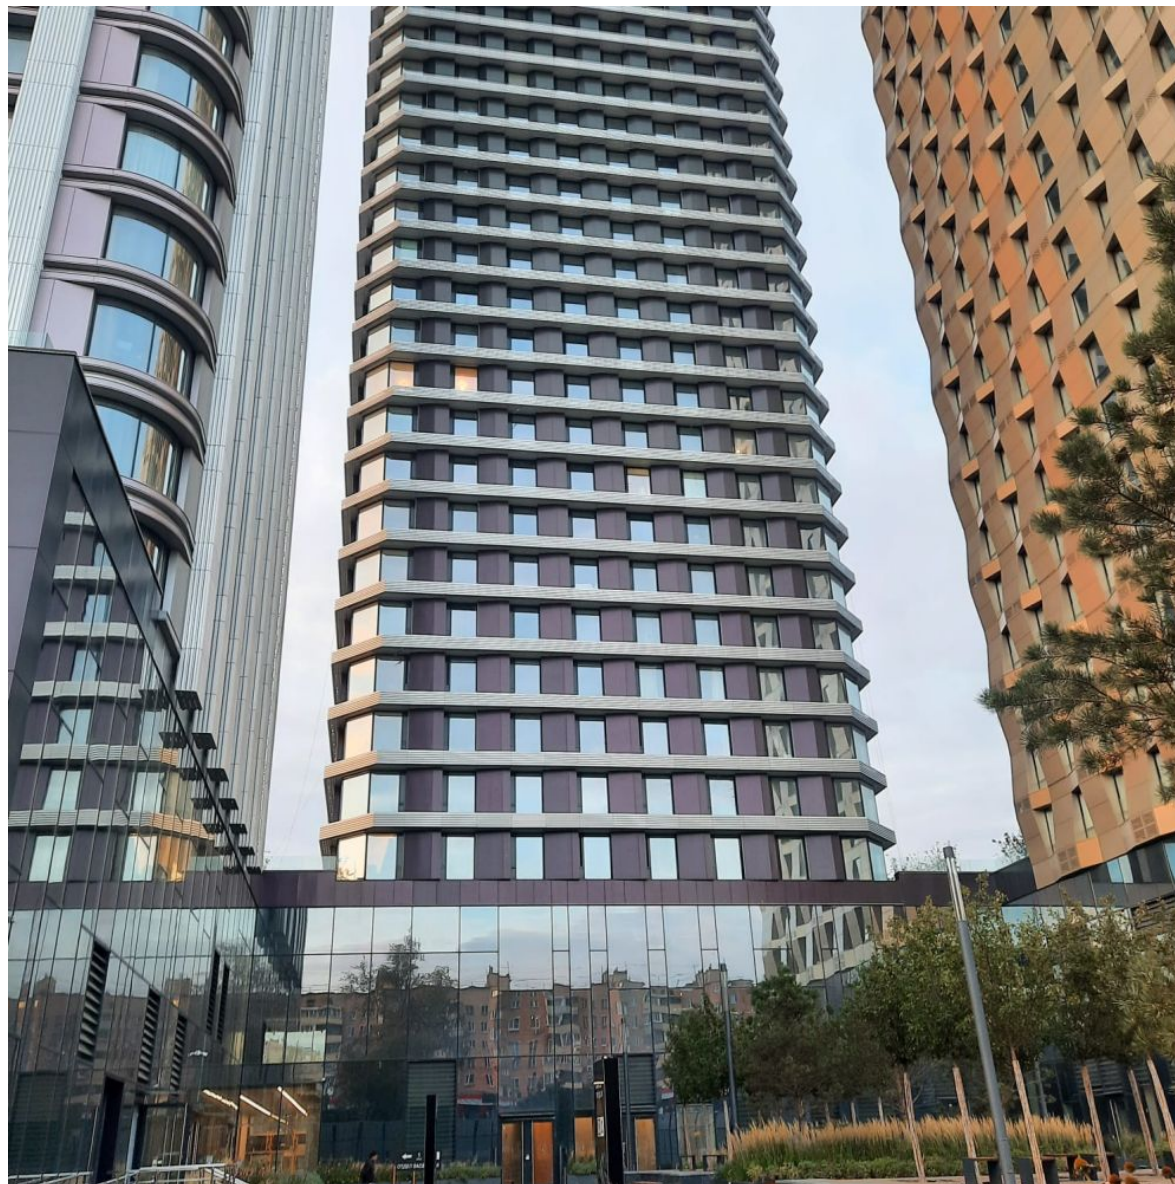

СТОИМОСТЬ
18 600 000 Р
465 000 /M2

МЕТРО ДМИТРОВСКАЯ
г Москва, Дмитровский
проезд, д 1

ПЛОЩАДЬ
40 М²

КОМНАТ
1

ЭТАЖ/ЭТАЖНОСТЬ
6 / 59

ОТДЕЛКА
**черновая
отделка**

РАСПОЛОЖЕНИЕ НА КАРТЕ

ЖК «D1 DMITROVSKY1»

1

ПАРКИНГ

Лот 67047

Продается 1-ая квартира с отделкой white box в жилом комплексе D1 бизнес-класса.

Квартира с общей площадью 40 м: кухня-гостиная, спальня, совместный с/у. панорамные окна.

Жилой комплекс состоит из трех уникальных корпусов, этажность от 29 до 59.