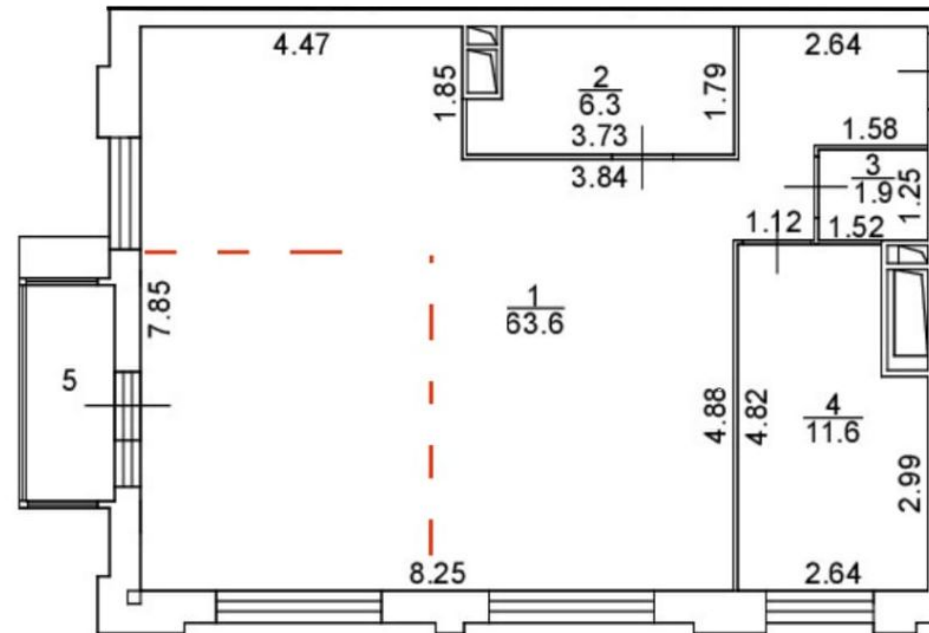

ПОДРОБНО ОБ ОБЪЕКТЕ

КОМНАТ/СПАЛЕН

3

ВЫСОТА ПОТОЛКОВ

КОЛ-ВО САМУЗЛОВ

ПАРКИНГ

338352

В продаже 3х комнатная квартира на Планировке предусмотрены 3 отдельные спальни и кухня площадью 12 кв м.

Один взрослый собственник, без обременения.

О комплексе:

ЖК бизнес-класса "Символ" находится на границе ЦАО в пешей доступности от метро площадь Ильича, хорошая транспортная доступность до ТТК и Садового кольца, в районе со сложившейся социальной инфраструктурой.

На территории комплекса будут построены 2 школы, одна из которых физико математический лицей под патронажем МГТУ им.Баумана (УЖЕ РАБОТАЕТ), 8 детских садов(ОДИН уже ФУНКЦИОНИРУЕТ), детские площадки, поликлиники и медицинские центры, торгово-развлекательные комплексы, два стадиона, спортивные площадки на свежем воздухе, фитнес-клуб с бассейном, рестораны, супермаркеты, банки и многое другое. Огороженная территория, круглосуточное видеонаблюдение, подземный паркинг, 40% территории ЖК составляет природное пространство для прогулок и занятий спортом. Через весь комплекс протянется парк "зеленая река", длиной 2 км.