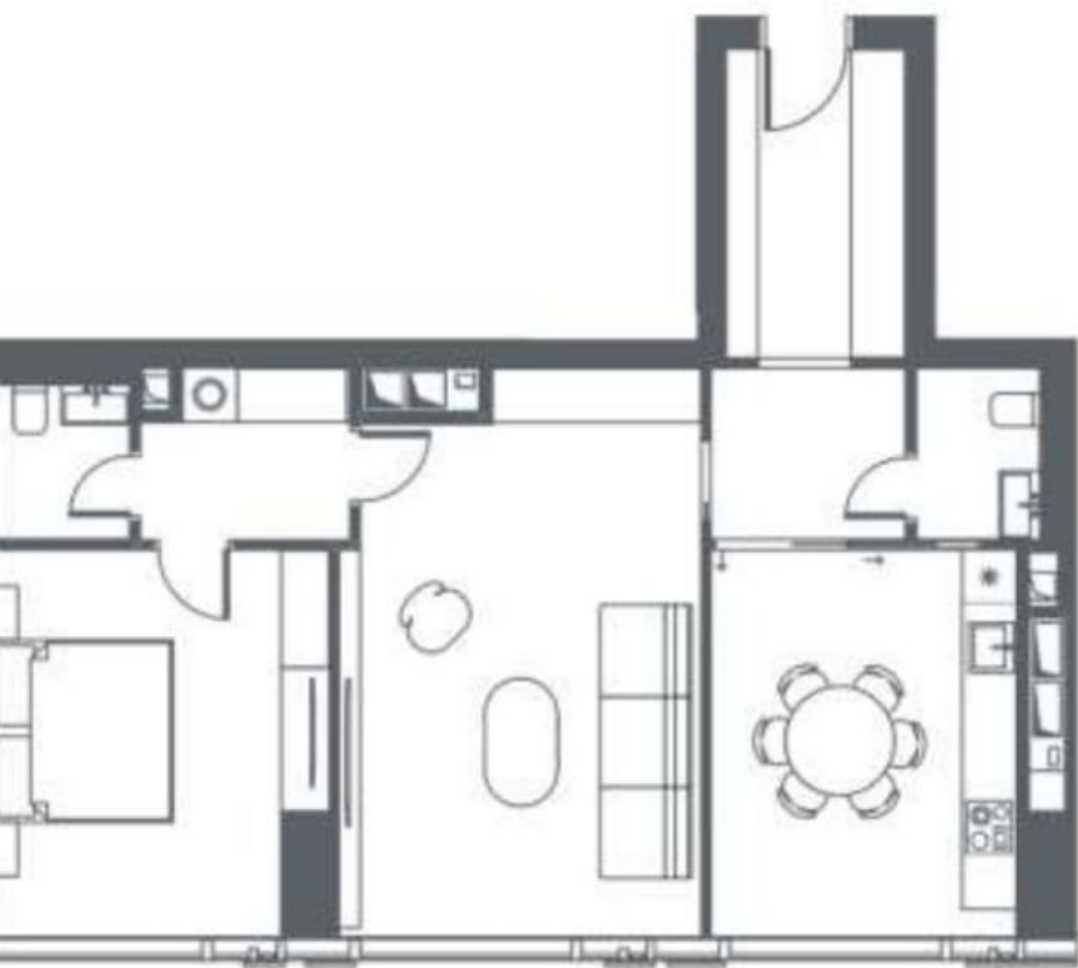

-----ПЛАН ОБЪЕКТА-----