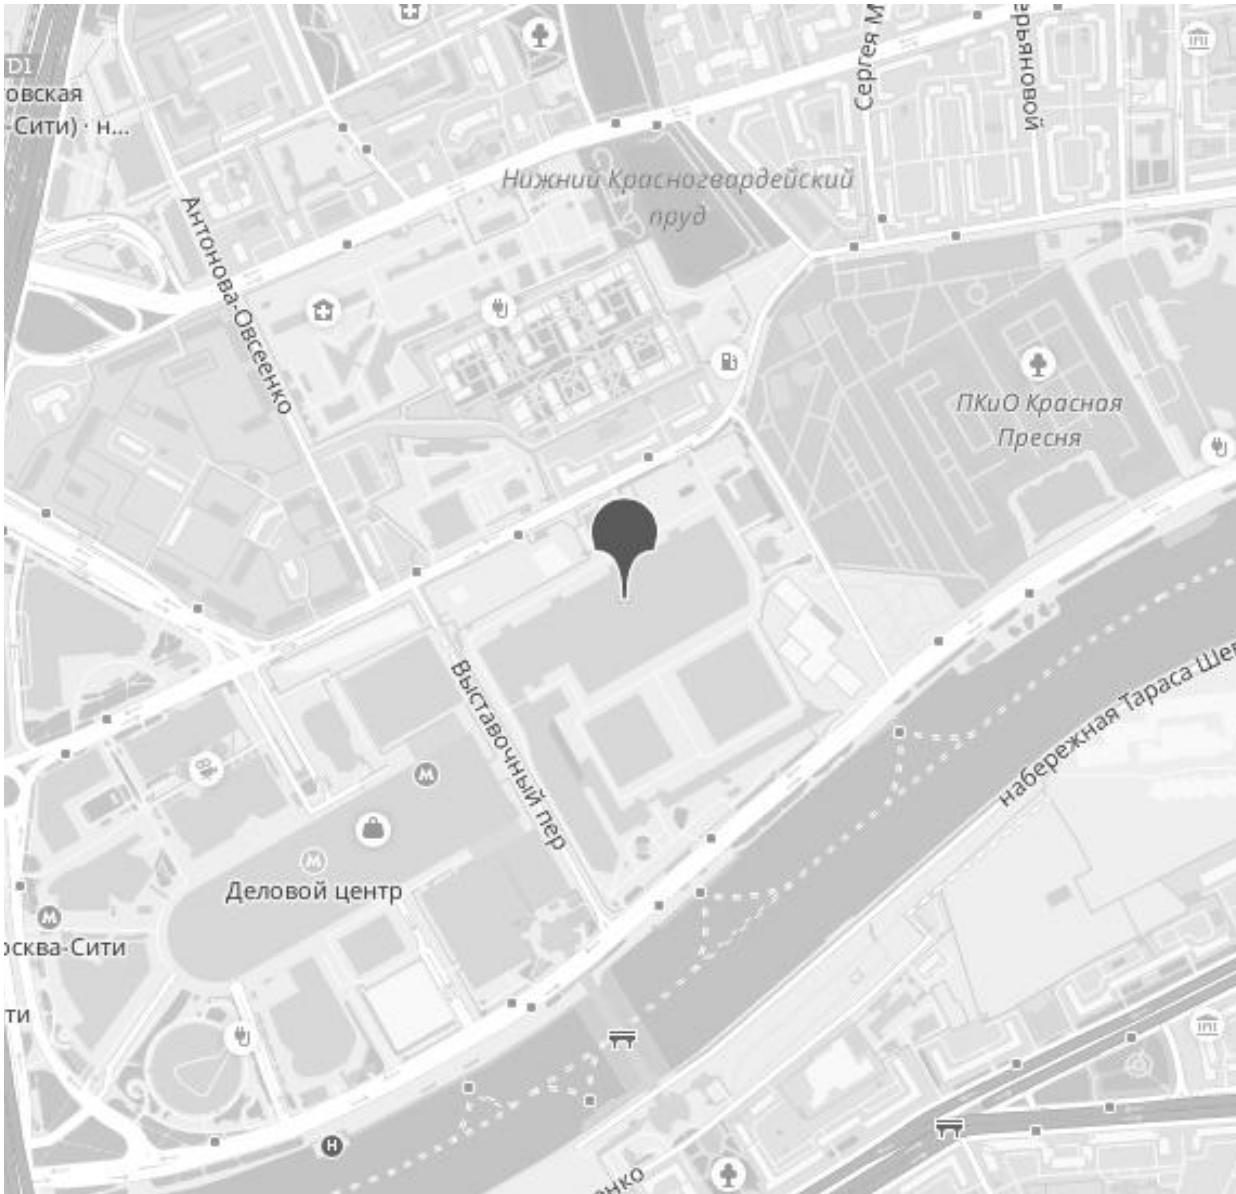

СТОИМОСТЬ  
**82 000 000 Р**  
1 322 580 / М2

МЕТРО ВЫСТАВОЧНАЯ  
г Москва, Краснопресненская  
наб, д 14кб стр 1

ПЛОЩАДЬ  
**62 М<sup>2</sup>**

КОМНАТ  
**2**

ЭТАЖ/ЭТАЖНОСТЬ  
**36 / 61**

ОТДЕЛКА  
**дизайнерский**

# РАСПОЛОЖЕНИЕ НА КАРТЕ

## ЖК «CAPITAL TOWERS»

 АДРЕС  
г Москва, Краснопресненская  
наб, д 14кб стр 1

 МЕТРО  
**Выставочная**  
14 минут пешком

 ОКРУГ  
**Пресненский**

 РАЙОН  
**Пресненский**

**82 000 000 Р**

1 322 580 /M2