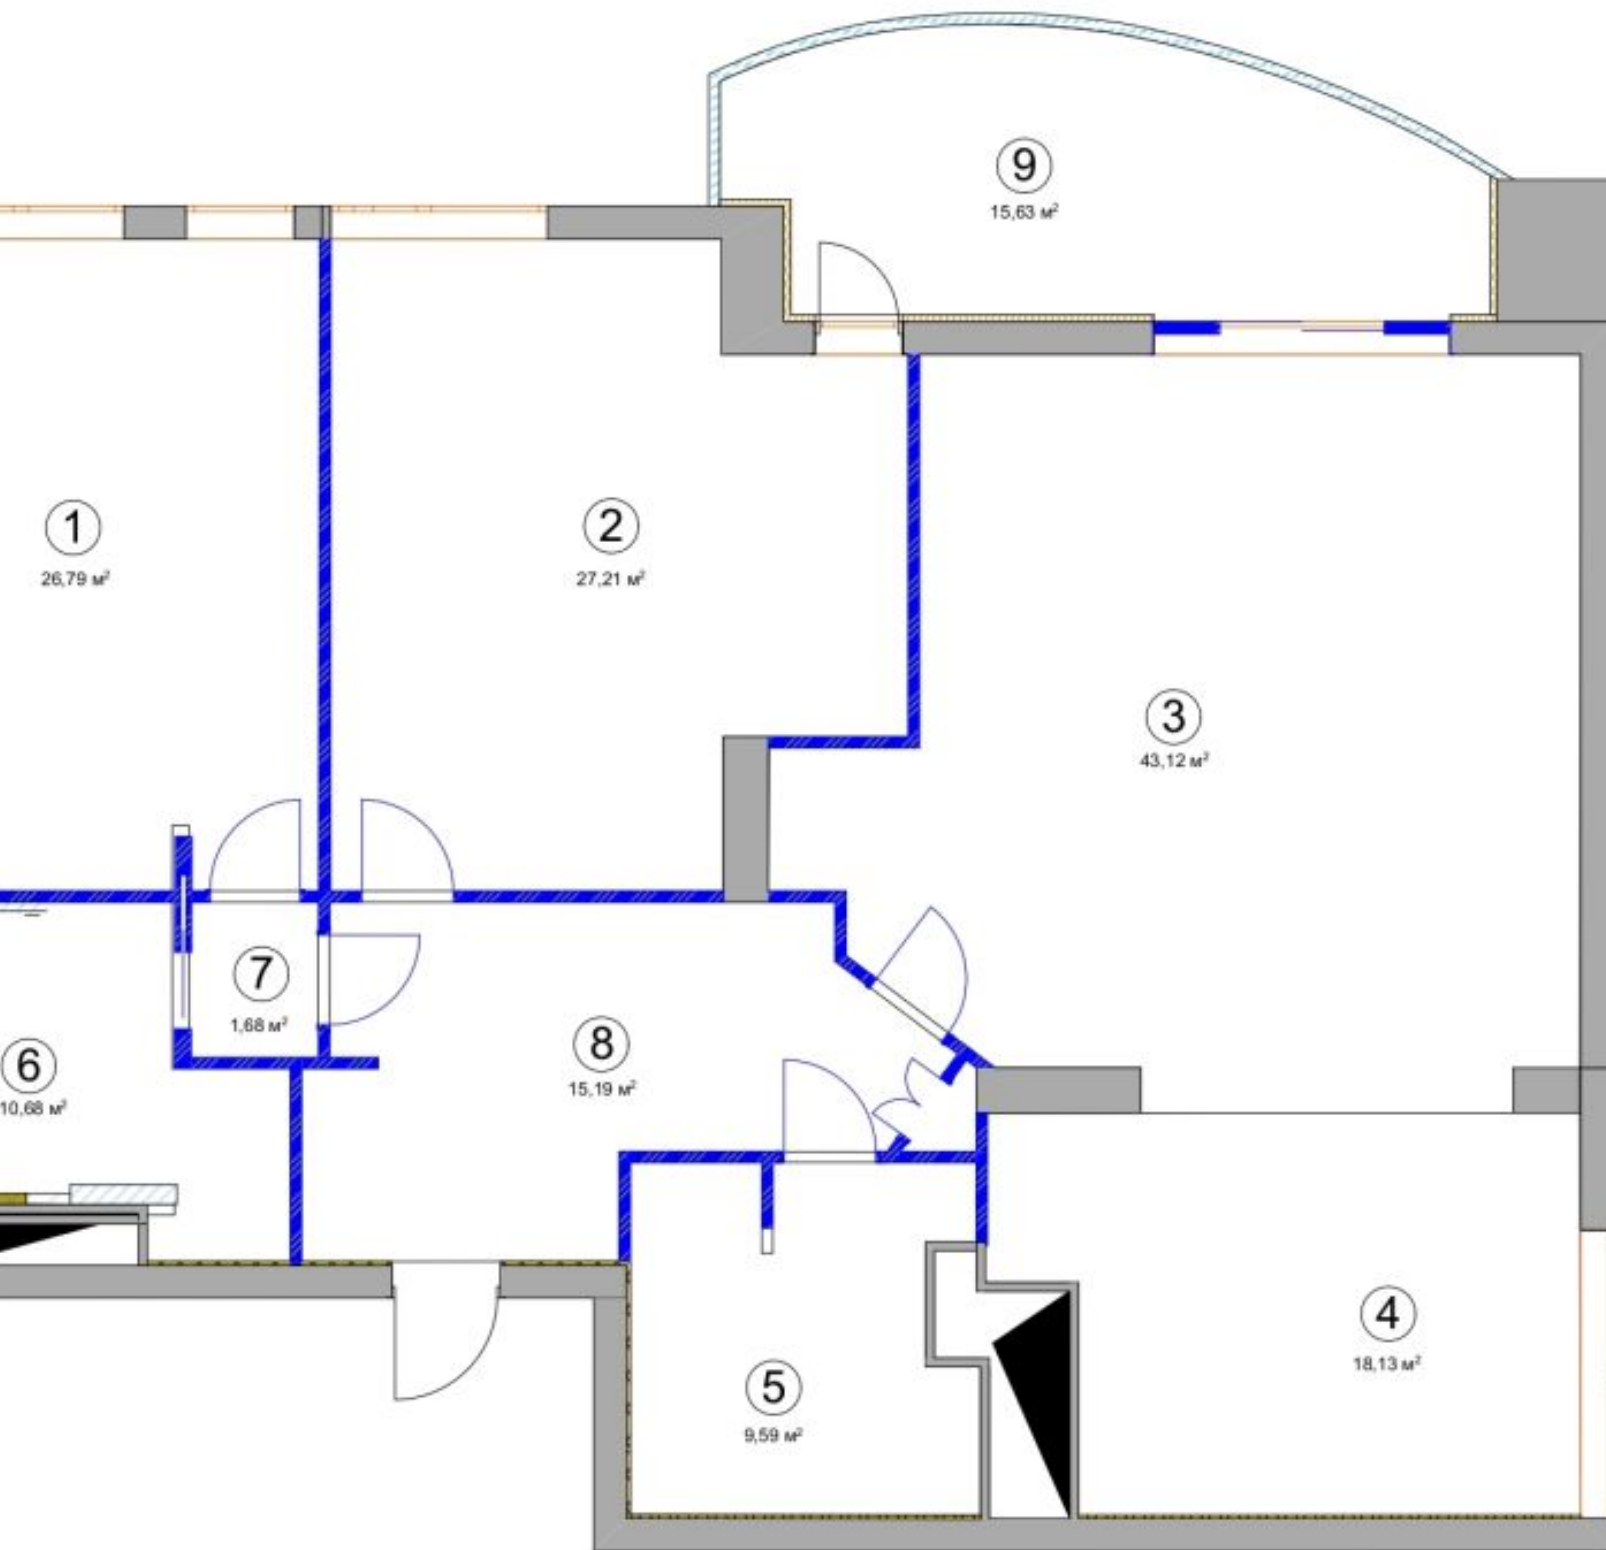

ЭКСПЛИКАЦИЯ

1	Мастер-спальня	26,79 м²
2	Гостевая спальня 1	27,21 м²
3	Гостиная	43,12 м²
4	Кухня	18,3 м²
5	Санузел 1 + Постирочная	9,59 м²
6	Санузел 2	10,68 м²
7	Коридор 1	1,68 м²
8	Коридор 2	15,9 м²
9	Балкон	16,01 м²
Общая площадь квартиры		169,28 м²