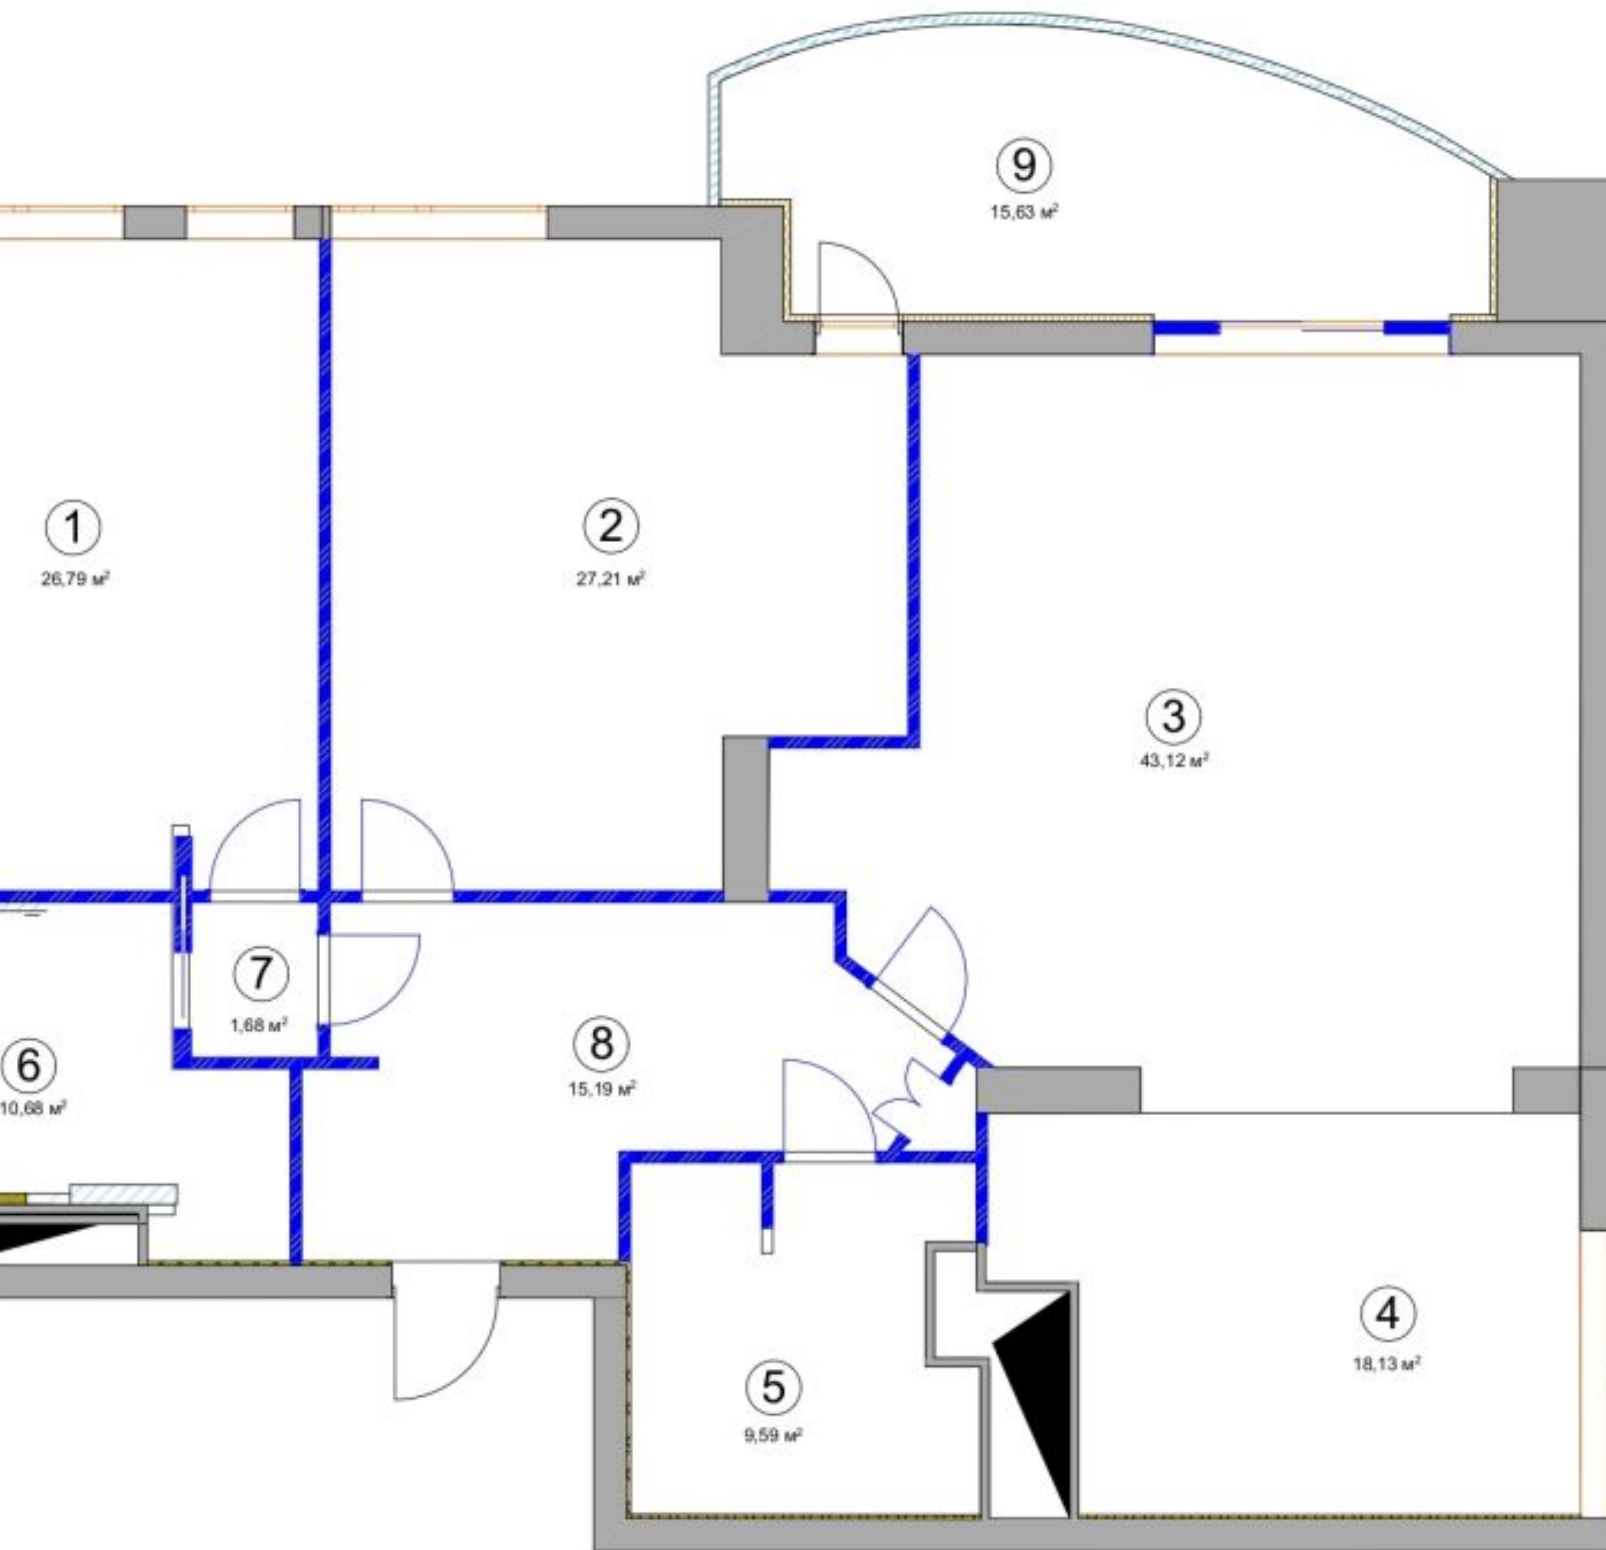

## ЭКСПЛИКАЦИЯ

1	Мастер-спальня	26,79 м²
2	Гостевая спальня 1	27,21 м²
3	Гостиная	43,12 м²
4	Кухня	18,3 м²
5	Санузел 1 + Постирочная	9,59 м²
6	Санузел 2	10,68 м²
7	Коридор 1	1,68 м²
8	Коридор 2	15,9 м²
9	Балкон	16,01 м²
Общая площадь квартиры		169,28 м²