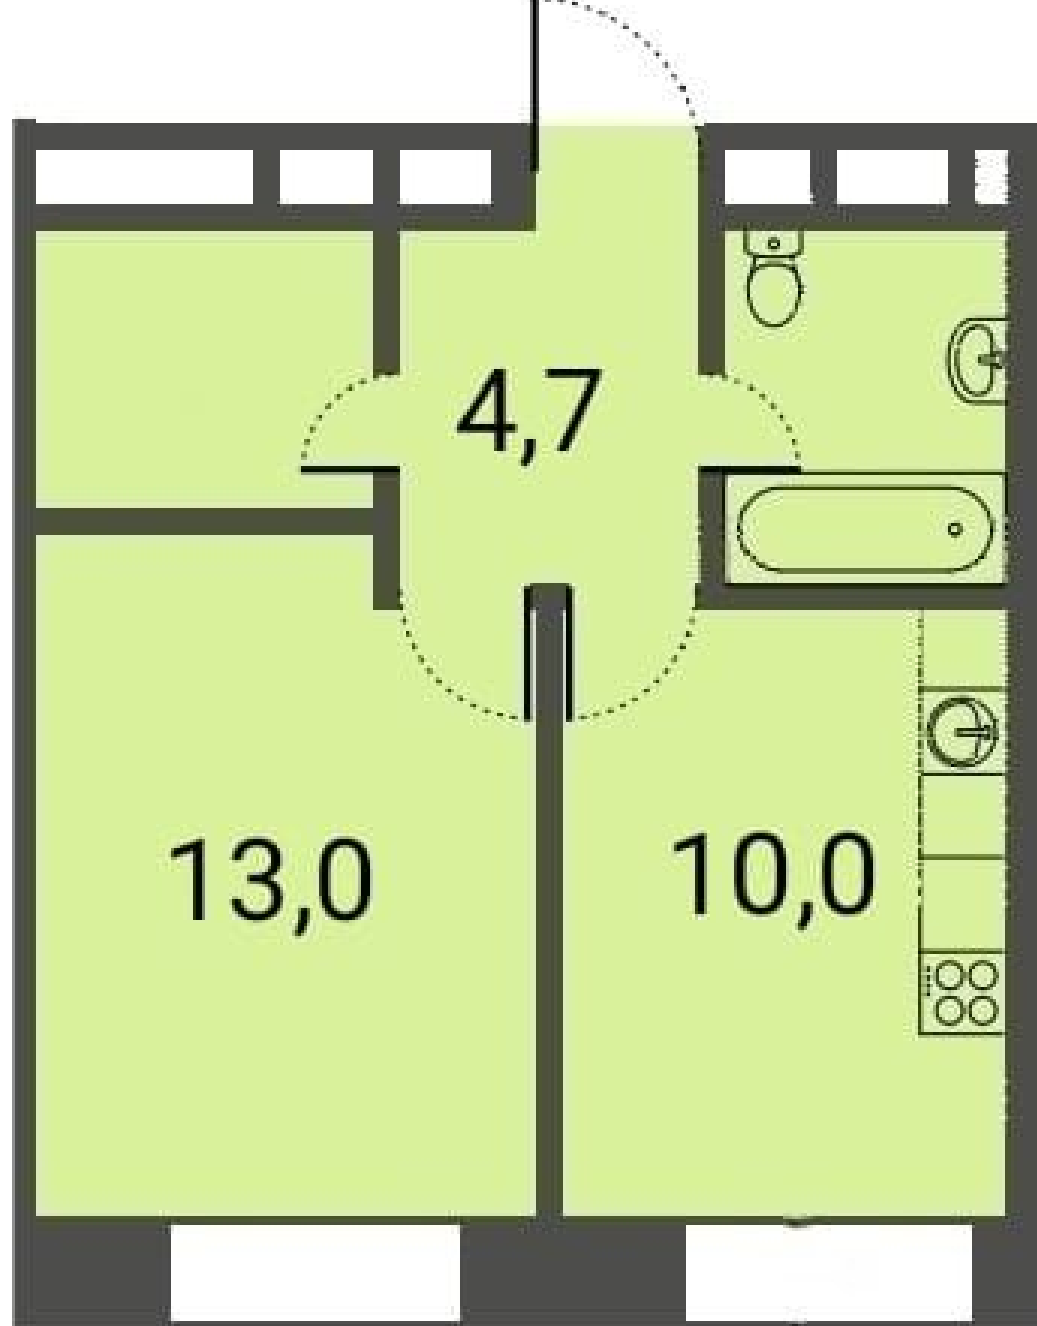

1

ПАРКИНГ

лот 64563. Планировкой предусмотрена отдельная спальня и кухня. Дом расположен на пешеходной улице Татлина. Сдача дома - конец 22 года. 1 взрослый собственник, без обременений.

Дом 16 расположен в самом центре жилого комплекса, недалеко от центрального пешеходного бульвара. Первый этаж объединен общим стилобатом, где разместятся коммерческие и торговые площади.