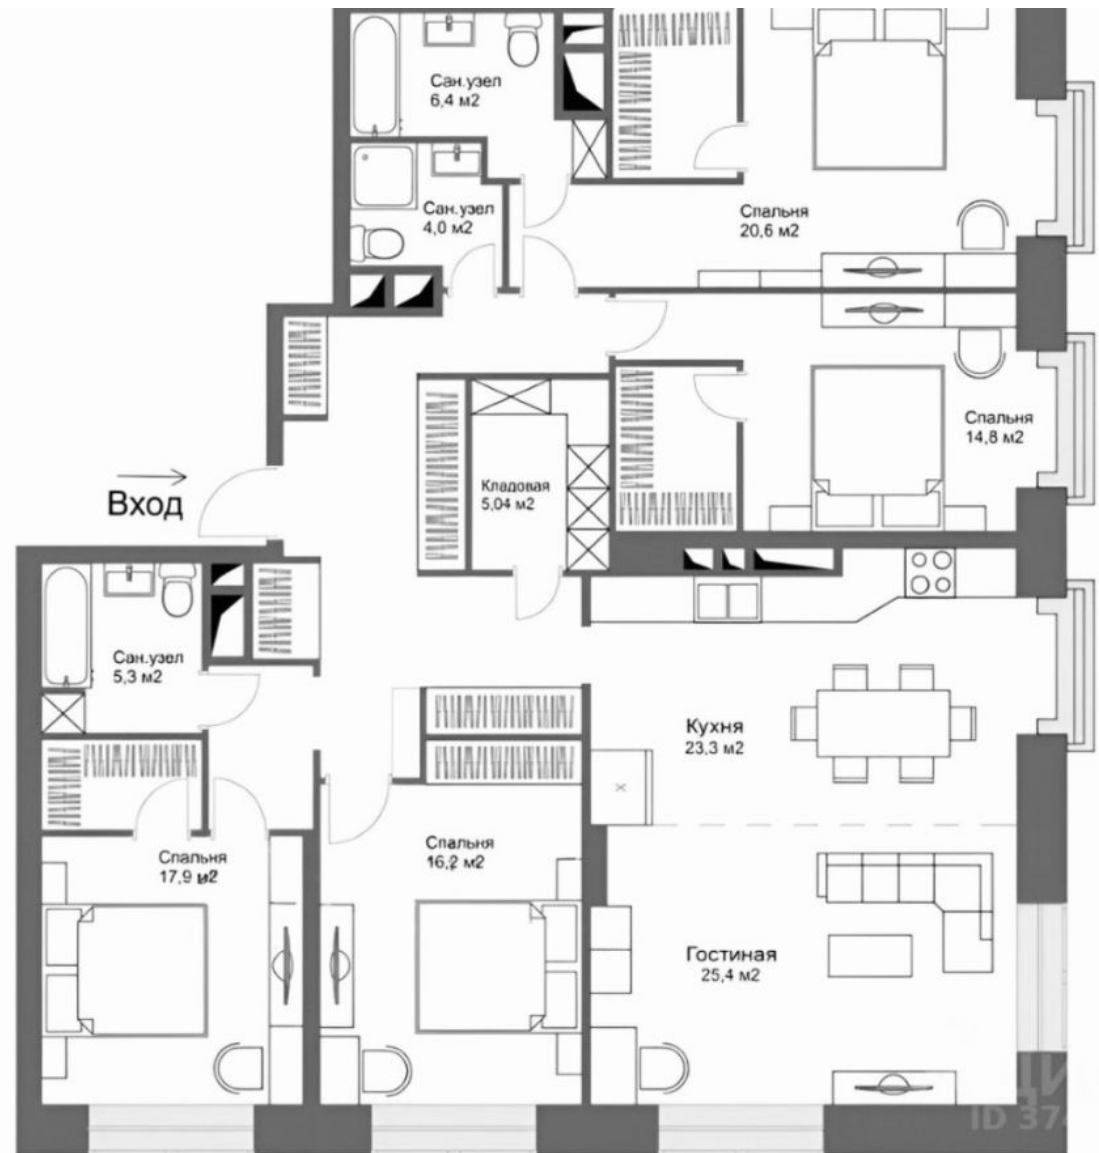

ПОДРОБНО ОБ ОБЪЕКТЕ

КОМНАТ/СПАЛЕН
5

ВЫСОТА ПОТОЛКОВ
3.2

КОЛ-ВО САМУЗЛОВ
3

ПАРКИНГ
Подземная

j37787 Участник ассоциации агентств элитной недвижимости AREA! Элитный дом премиум-класса ЖК «Суббота». В продажу предлагается ВИДОВАЯ 5-ти комнатная квартира. Функциональная планировка БЕЗ ОТДЕЛКИ, с высокими потолками, панорамными окнами премиальной марки Reynaers с увеличенной площадью остекления (2,5-3,4 м) и алюминиевым профилем с тонким переплетом благородного серого цвета оттенка Anthracite Grey. Закрытая, охраняемая территория, большой и уютный, полностью закрытый от машин и улицы внутренний двор с фонтаном, ротондой, беседками, гамаками и детским игровым городком. Двухуровневый подземный паркинг. Эксплуатируемая крыша. Дом «Суббота», расположен на границе ЦАО, в пяти минутах ходьбы от станции метро «Белорусская», рядом с 1-ой Тверской-Ямской улицей, Садовым кольцом и современным деловым кварталом «Белая площадь». Неподалеку находятся Петровский парк, Центральный Московский ипподром и Московский зоопарк.