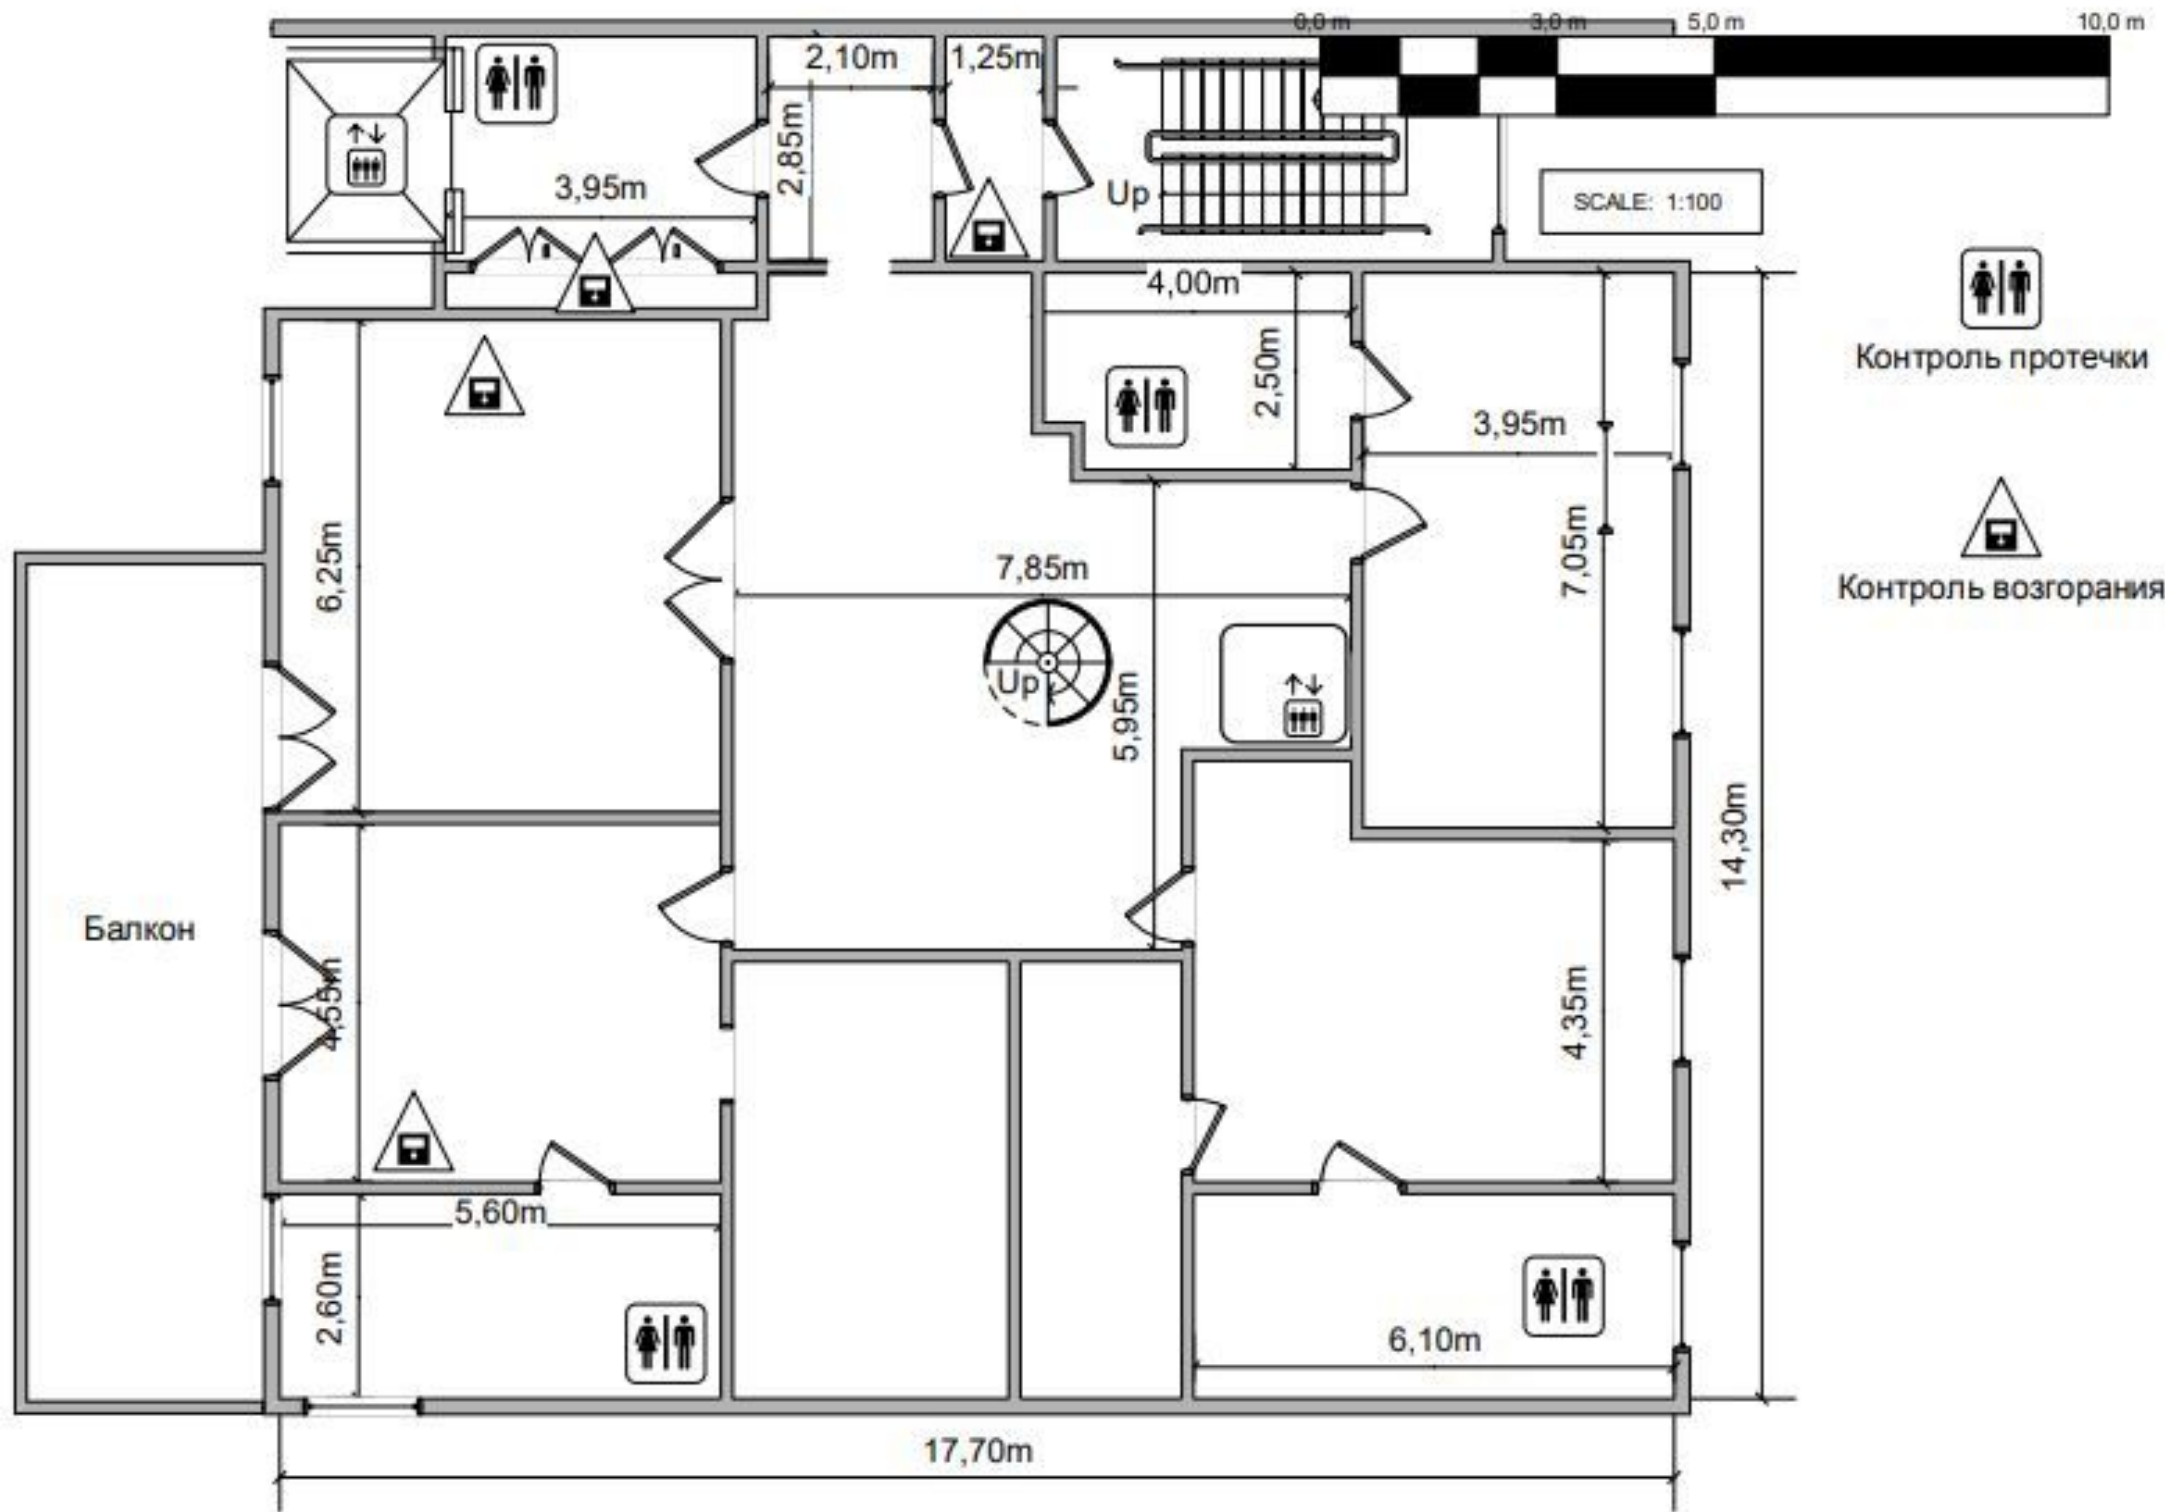

# ПОДРОБНО ОБ ОБЪЕКТЕ

КОМНАТ/СПАЛЕН  
**6+**

ВЫСОТА ПОТОЛКОВ

КОЛ-ВО САМУЗЛОВ

ПАРКИНГ

337490 Вашему вниманию предлагается двухуровневая квартира с отделкой в клубном доме в Молочном переулке.

Планировка: гостиная-кухня, 4 спальни, кабинет, бильярдная, комната свободного назначения, комната для персонала, 4 санузла. Есть терраса с зоной барбекю и балкон.

6,00m

3,55m

Декоративные деревья

10,20m

3,90m

3,35m

6,40m

Высокая стена

10,60m

6,20m

12  
Бутиковский  
перекресток