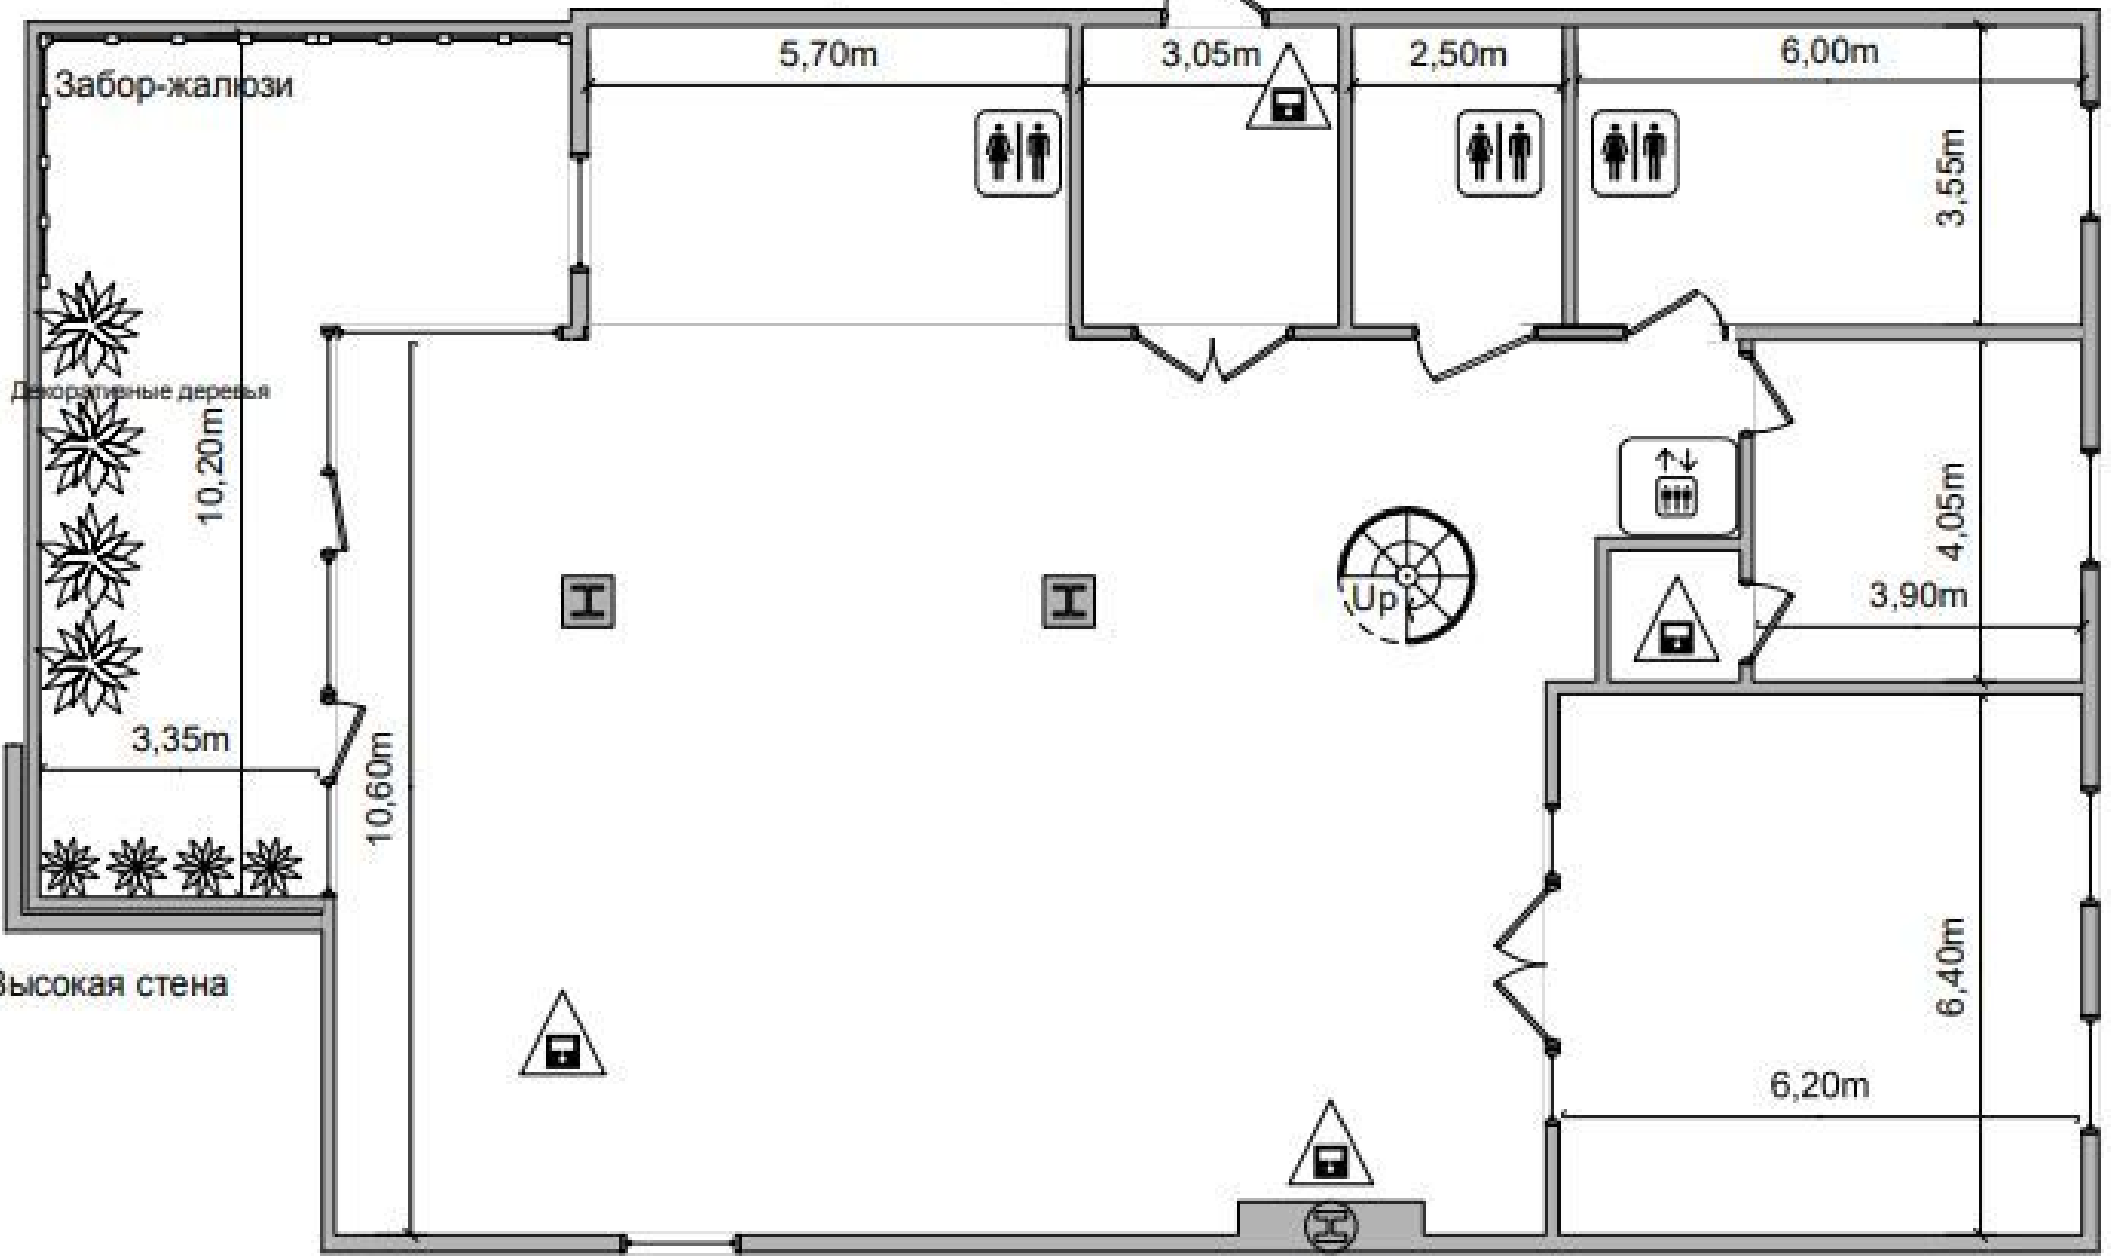

Планировка: гостиная-кухня, 4 спальни, кабинет, бильярдная, комната свободного назначения, комната для персонала, 4 санузла. Есть терраса с зоной барбекю и балкон.

Выполнен отделка в современном стиле с применением дорогих материалов: пол из натурального дерева и плитка с подогревом, система кондиционирования, вся мебель на заказ и от импортных производителей, система "умный дом", встроенная кухня с полным комплектом всей необходимой бытовой техники, есть лифт между этажами, много мест для хранения одежды и крупногабаритных вещей.

On the right side of the closet, there are more hanging rods and drawers. The hanging rods are filled with a variety of clothing items, including jackets and sweaters. Below the hanging rods are several dark wood drawers. The area is lit by recessed ceiling lights.

Контроль протечки

SCALE 1:100

Контроль возгорания

Забор-жалюзи

5,70m

3,05m

2,50m

6,00m

3,55m

Декоративные деревья

10,20m

3,90m

4,05m

3,35m

10,60m

Высокая стена