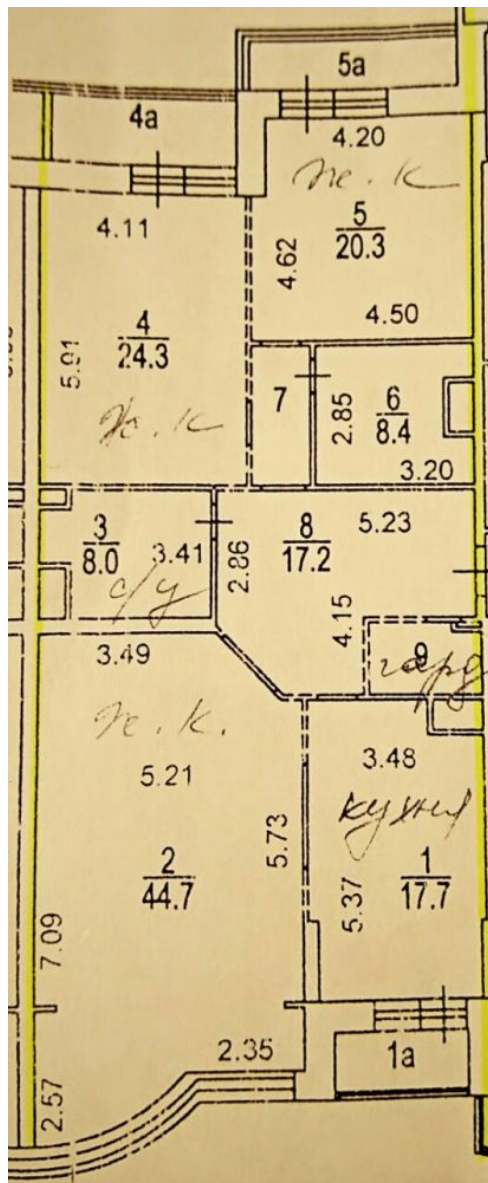

КОНТАКТЫ

МЕДВЕДЕВА КСЕНИЯ СПЕЦИАЛИСТ ПО НЕДВИЖИМОСТИ

Департамент городской
недвижимости
Агентство элитной
недвижимости

ул Малая Пироговская, д 16

+7(919)990-1484

medvedeva@chaseestate.ru

chaseestate.ru