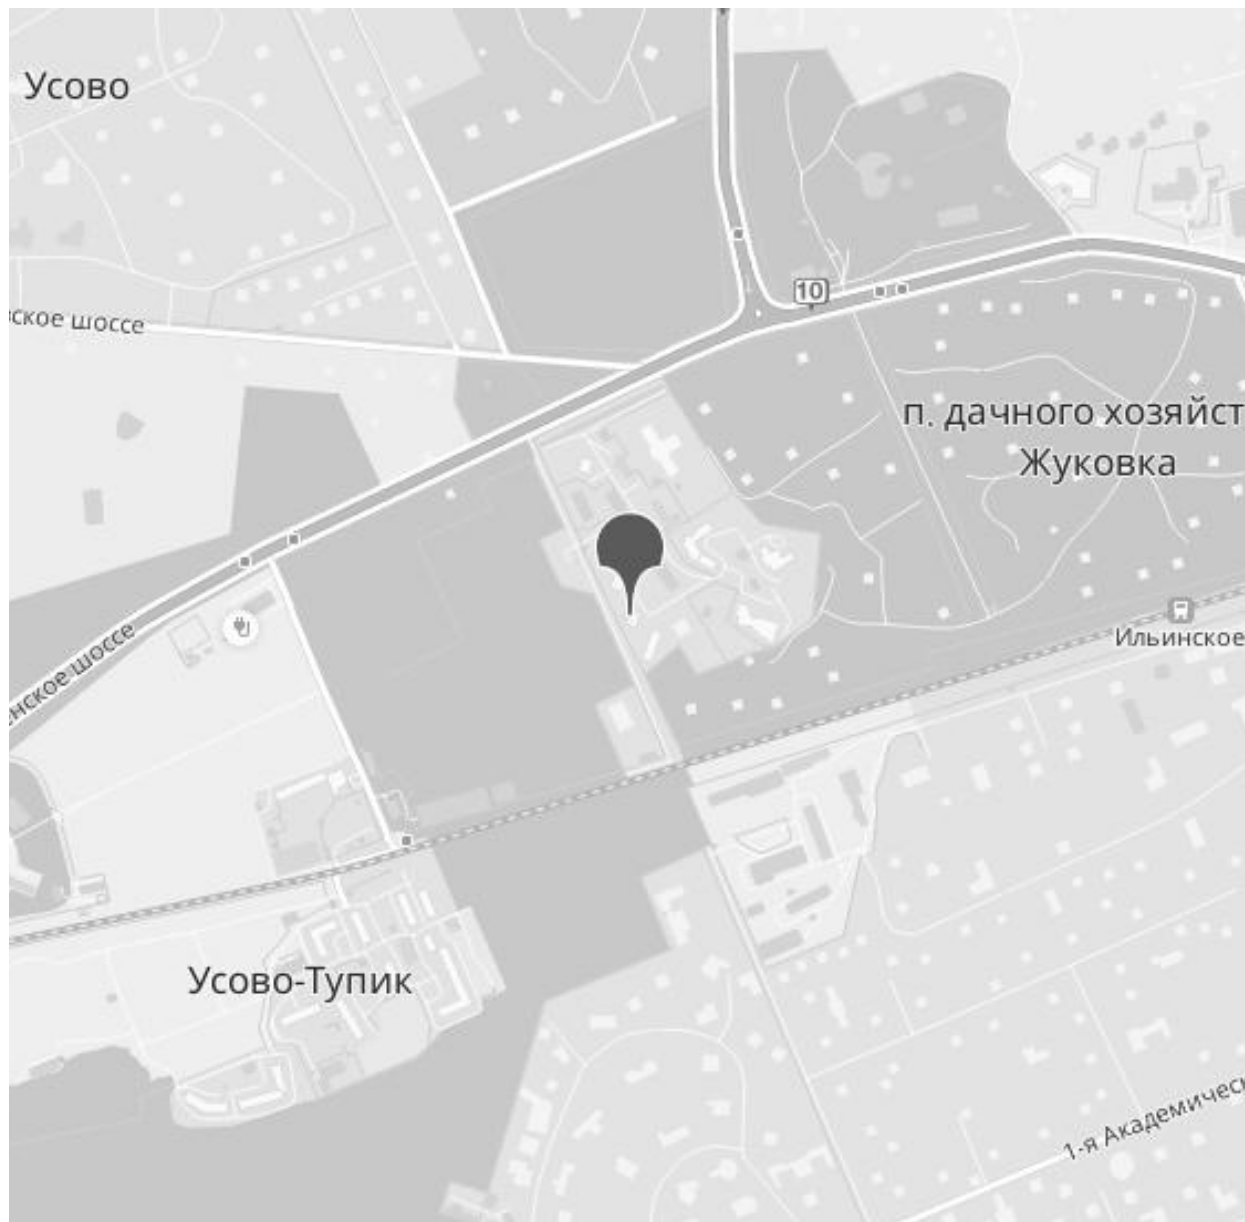

СТОИМОСТЬ  
**50 000 000 Р**  
416 666 /M2

МЕТРО КРЫЛАТСКОЕ  
Московская обл, г Одинцово,  
поселок дачного хозяйства  
"Жуковка", д 1кп

ПЛОЩАДЬ  
**120 М²**

КОМНАТ  
**3**

ЭТАЖ/ЭТАЖНОСТЬ  
**3 / 7**

ОТДЕЛКА  
**дизайнерский**

# РАСПОЛОЖЕНИЕ НА КАРТЕ

АДРЕС

Московская обл, г Одинцово,  
поселок дачного хозяйства  
"Жуковка", д 1кп

МЕТРО

**Крылатское**

25 минут на транспорте

ОКРУГ

РАЙОН