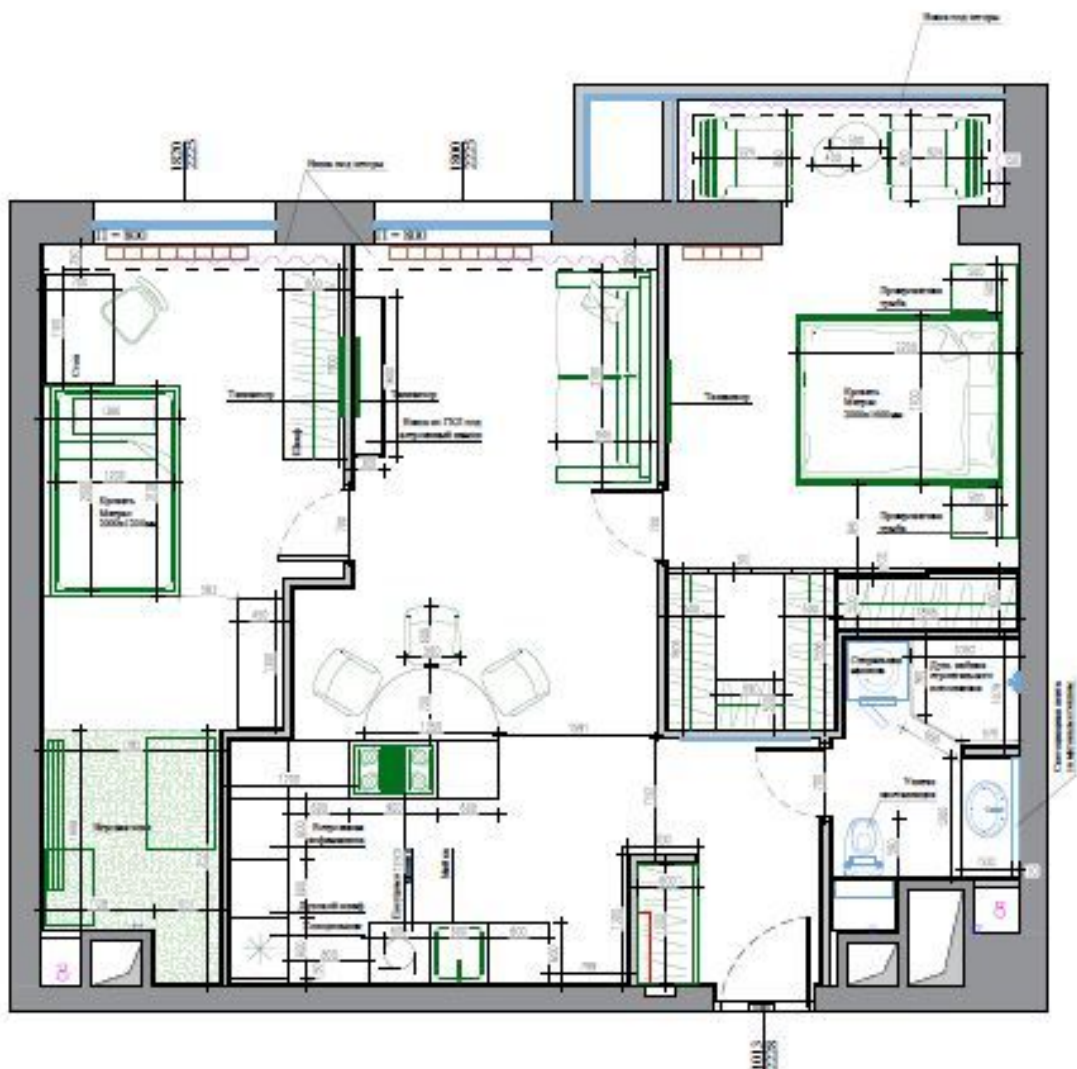

ЖК «СЕРДЦЕ СТОЛИЦЫ»

ГОД ПОСТРОЙКИ
2018

ЗАСТРОЙЩИК
ООО «СЗ

«Сердце
Столицы»

КОЛ-ВО КВАРТИР

ЭТАЖНОСТЬ
24