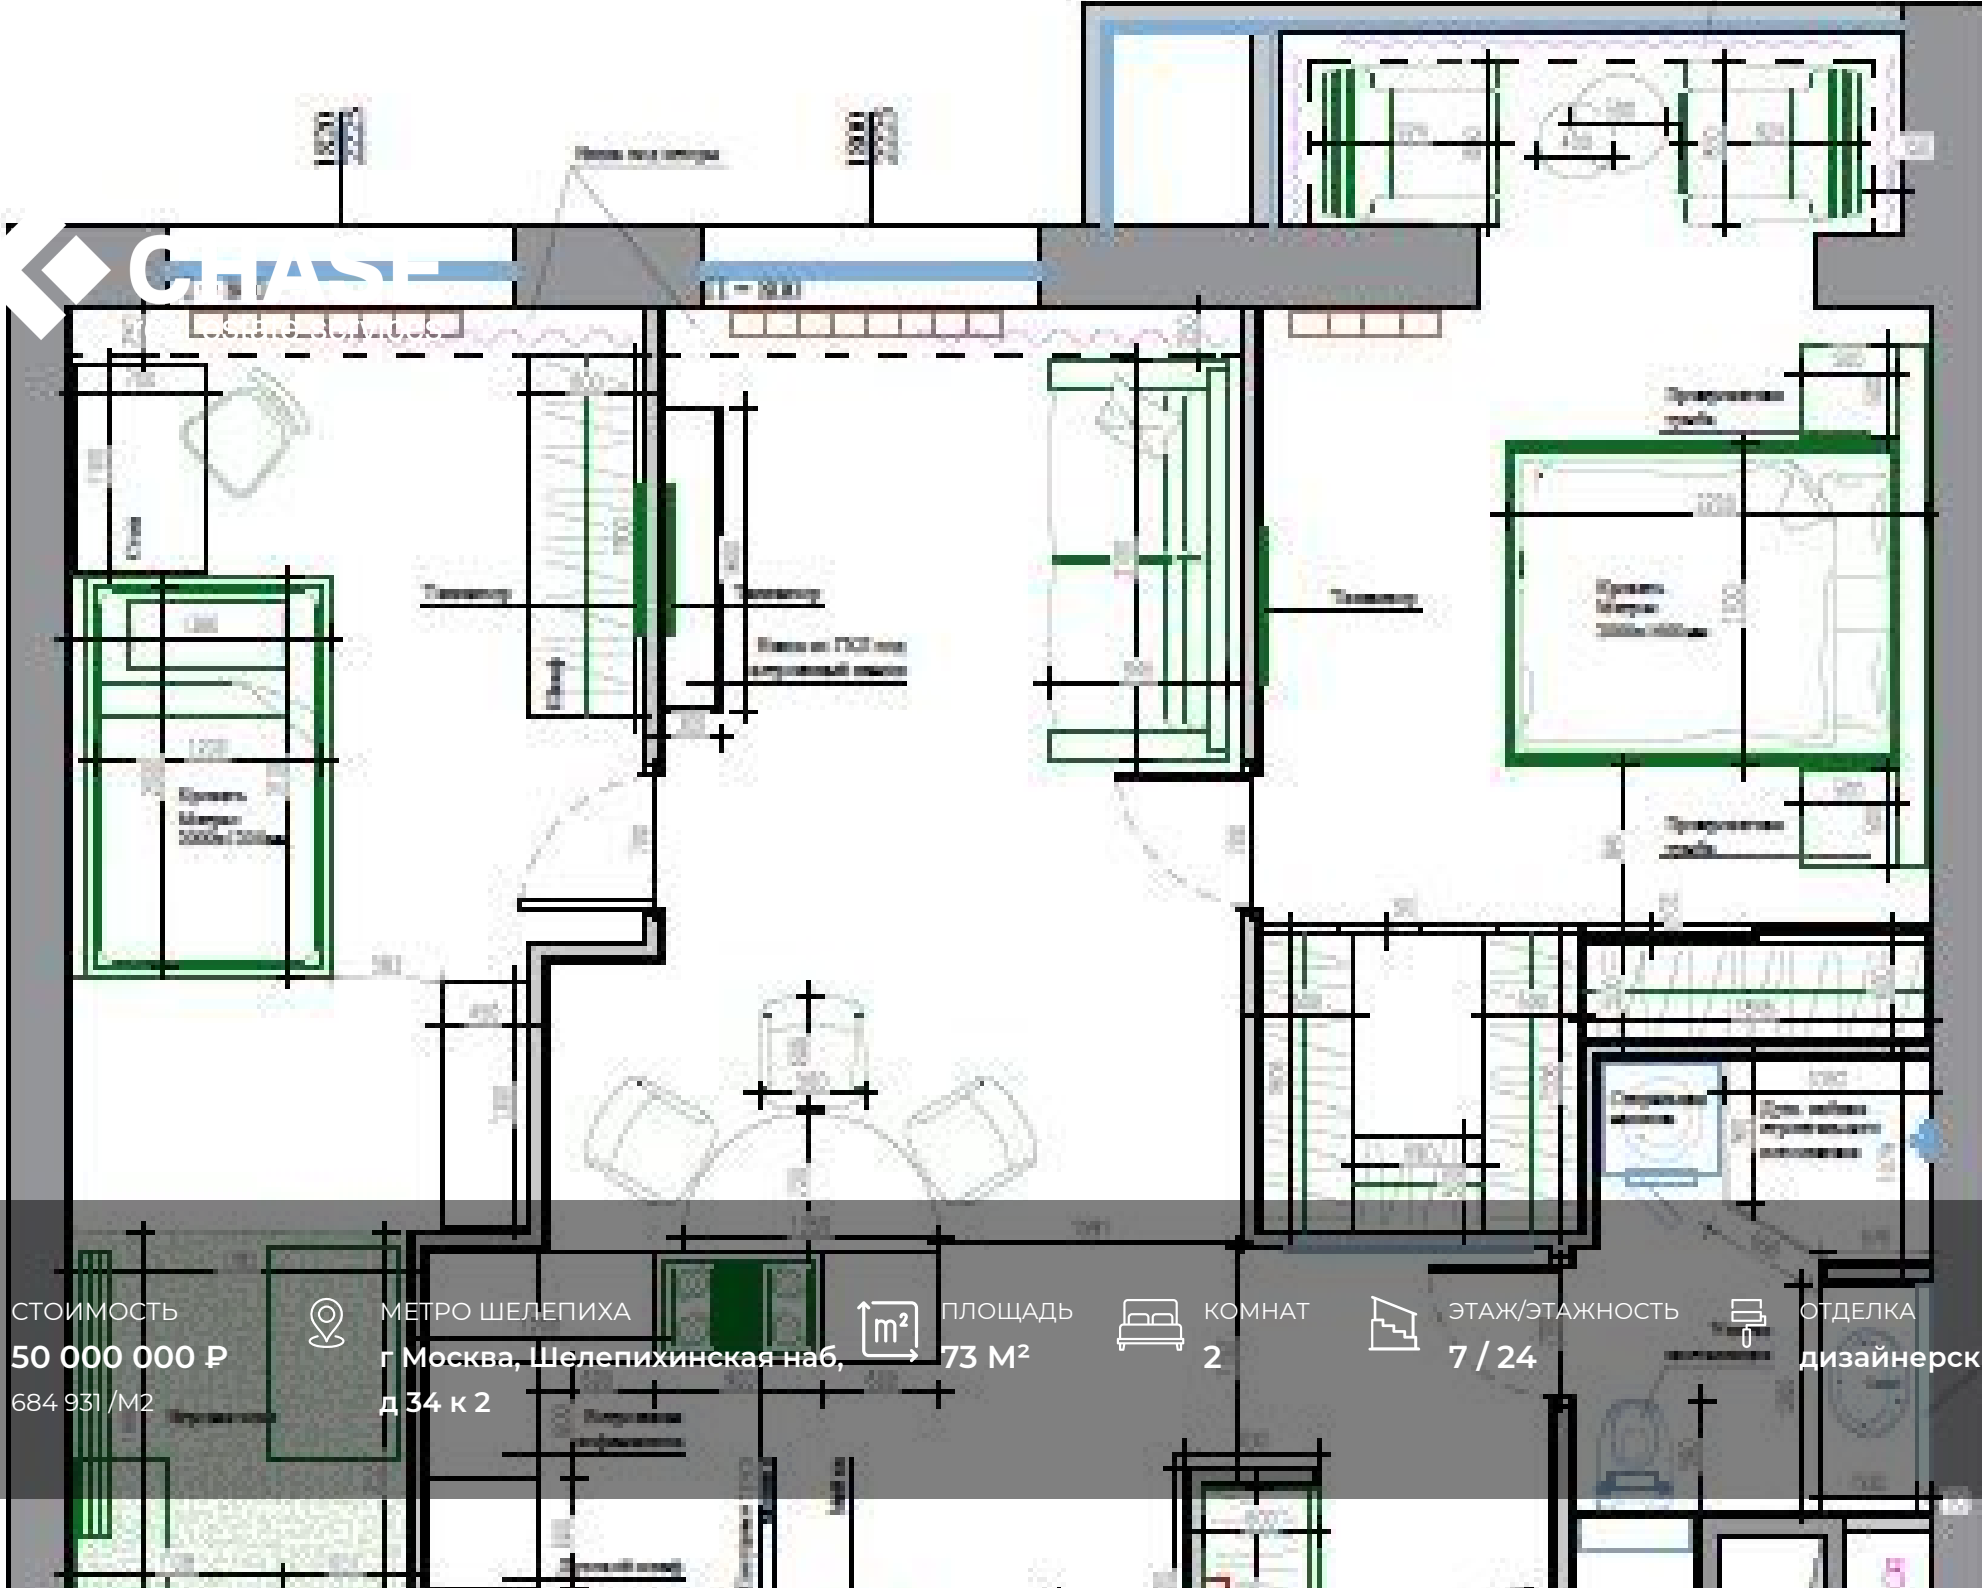

СТОИМОСТЬ  
**50 000 000 Р**  
684 931 / М2

МЕТРО ШЕЛЕПИХА  
г Москва, Шелепихинская наб,  
д 34 к 2

ПЛОЩАДЬ  
**73 М<sup>2</sup>**

КОМНАТ  
**2**

ЭТАЖ/ЭТАЖНОСТЬ  
**7 / 24**

ОТДЕЛКА  
**дизайнерский**

# РАСПОЛОЖЕНИЕ НА КАРТЕ

# ПОДРОБНО ОБ ОБЪЕКТЕ

КОМНАТ/СПАЛЕН

2

ВЫСОТА ПОТОЛКОВ

КОЛ-ВО САМУЗЛОВ

1

ПАРКИНГ

Лот 53932 в Жилом комплексе “Сердце столицы” предлагается в продажу евро 3-х комнатная квартира общей площадью 73м2.