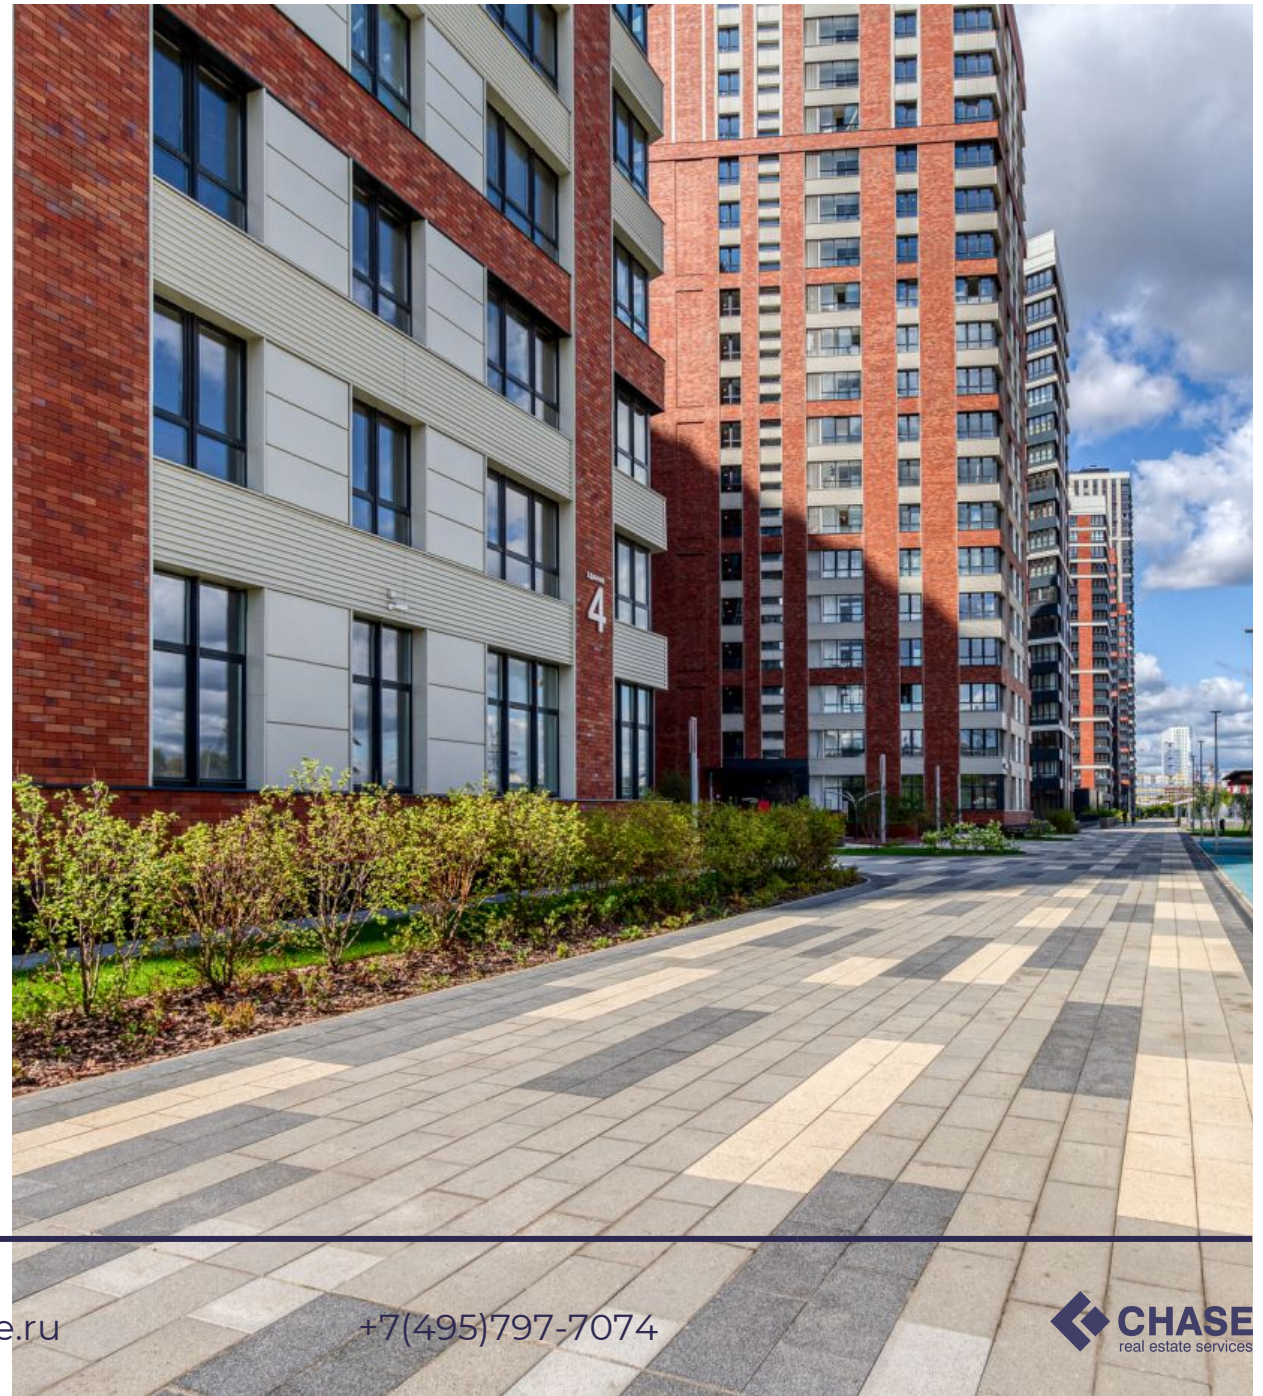

Развитая инфраструктура комплекса предлагает жителям винный ресторан Only , ресторан морепродуктов, многочисленные кафе, пиццерии с бесплатной доставкой по всему ЖК. В ЖК функционирует детский сад Yoko, стоматология, салоны красоты, фитнес центр X-Fit, магазин одежды, творческие студии и танцевальный клуб, медицинская клиника. Открыты супермаркеты.

Лот № 34308 chaseestate.ru

+7(495)797-7074

CHASE
real estate services