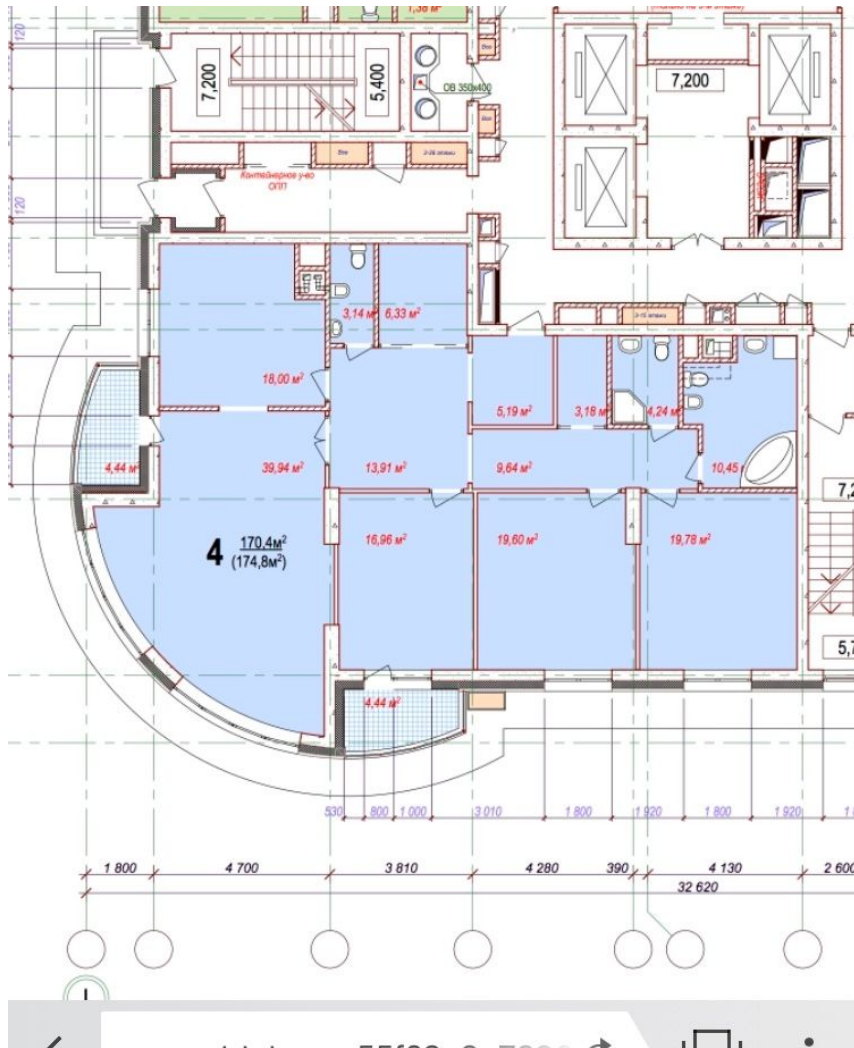

ЖК «ЭМЕРАЛД»

ГОД ПОСТРОЙКИ
2013

ЗАСТРОЙЩИК
**АО «Компания
«Главмосстрой»**

КОЛ-ВО КВАРТИР

ЭТАЖНОСТЬ
32