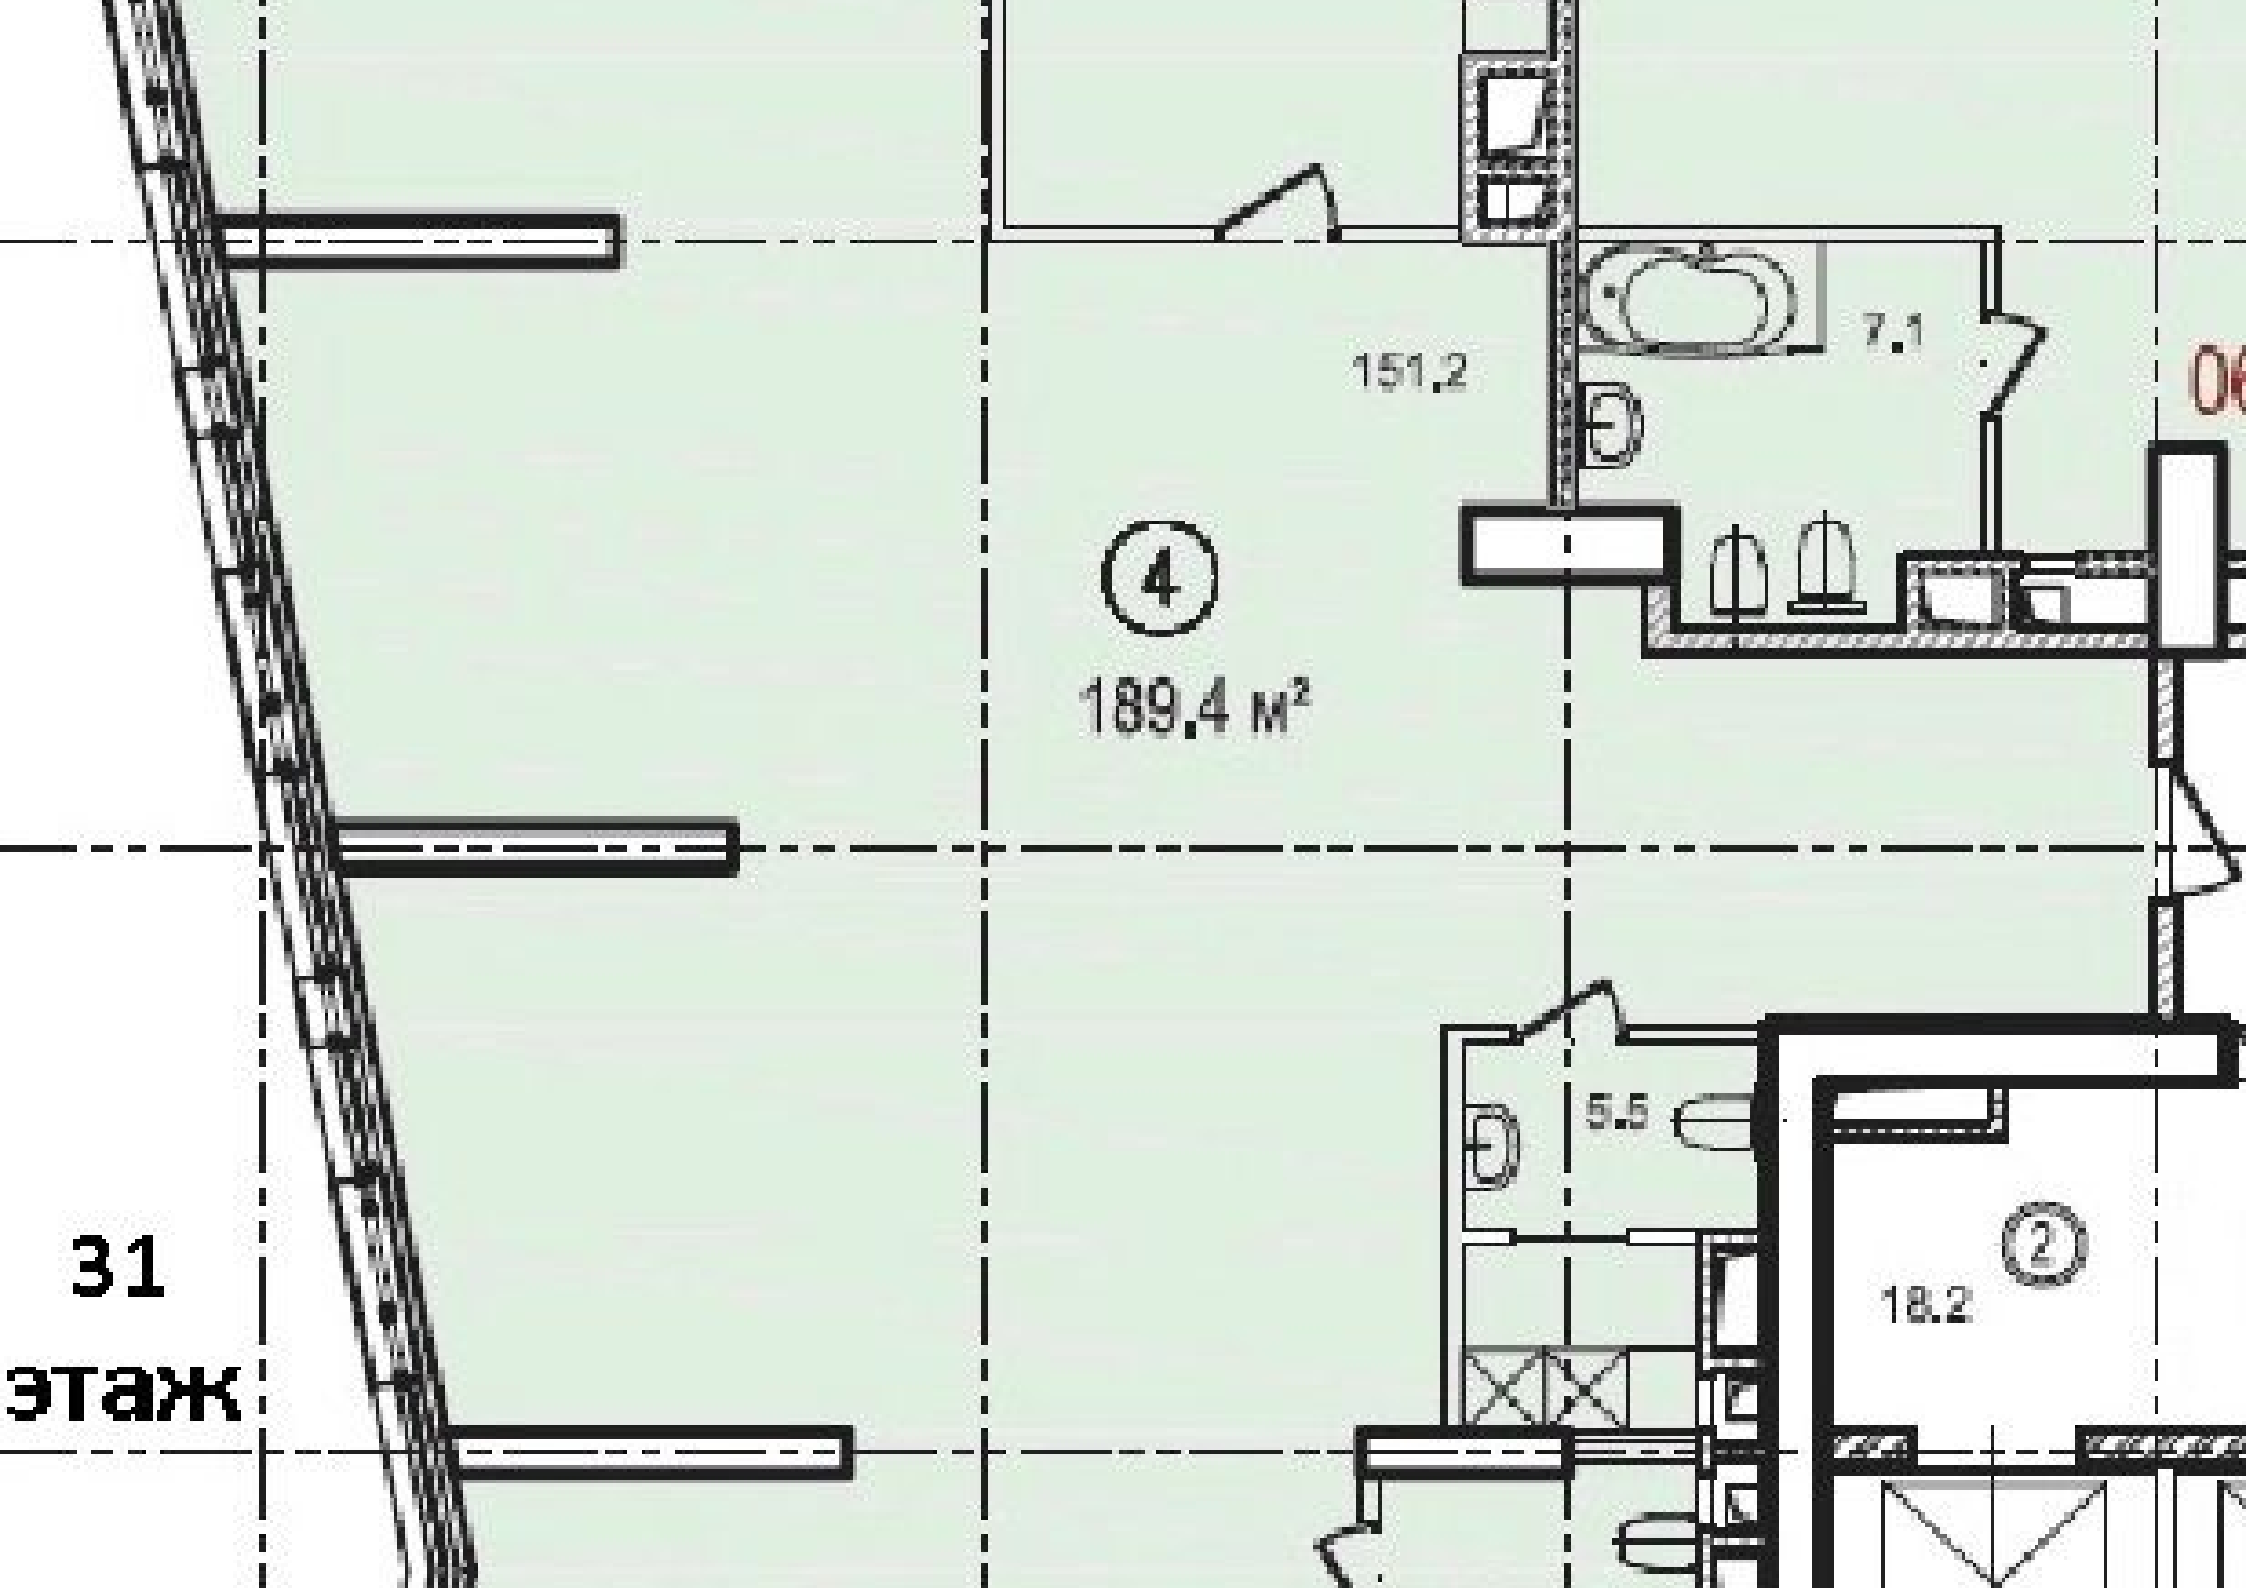

Лот 30690

31  
этаж

④  
189,4 м<sup>2</sup>

151,2

7,1

5,5

②  
18,2

ГОСТИНАЯ  
34.6 м<sup>2</sup>