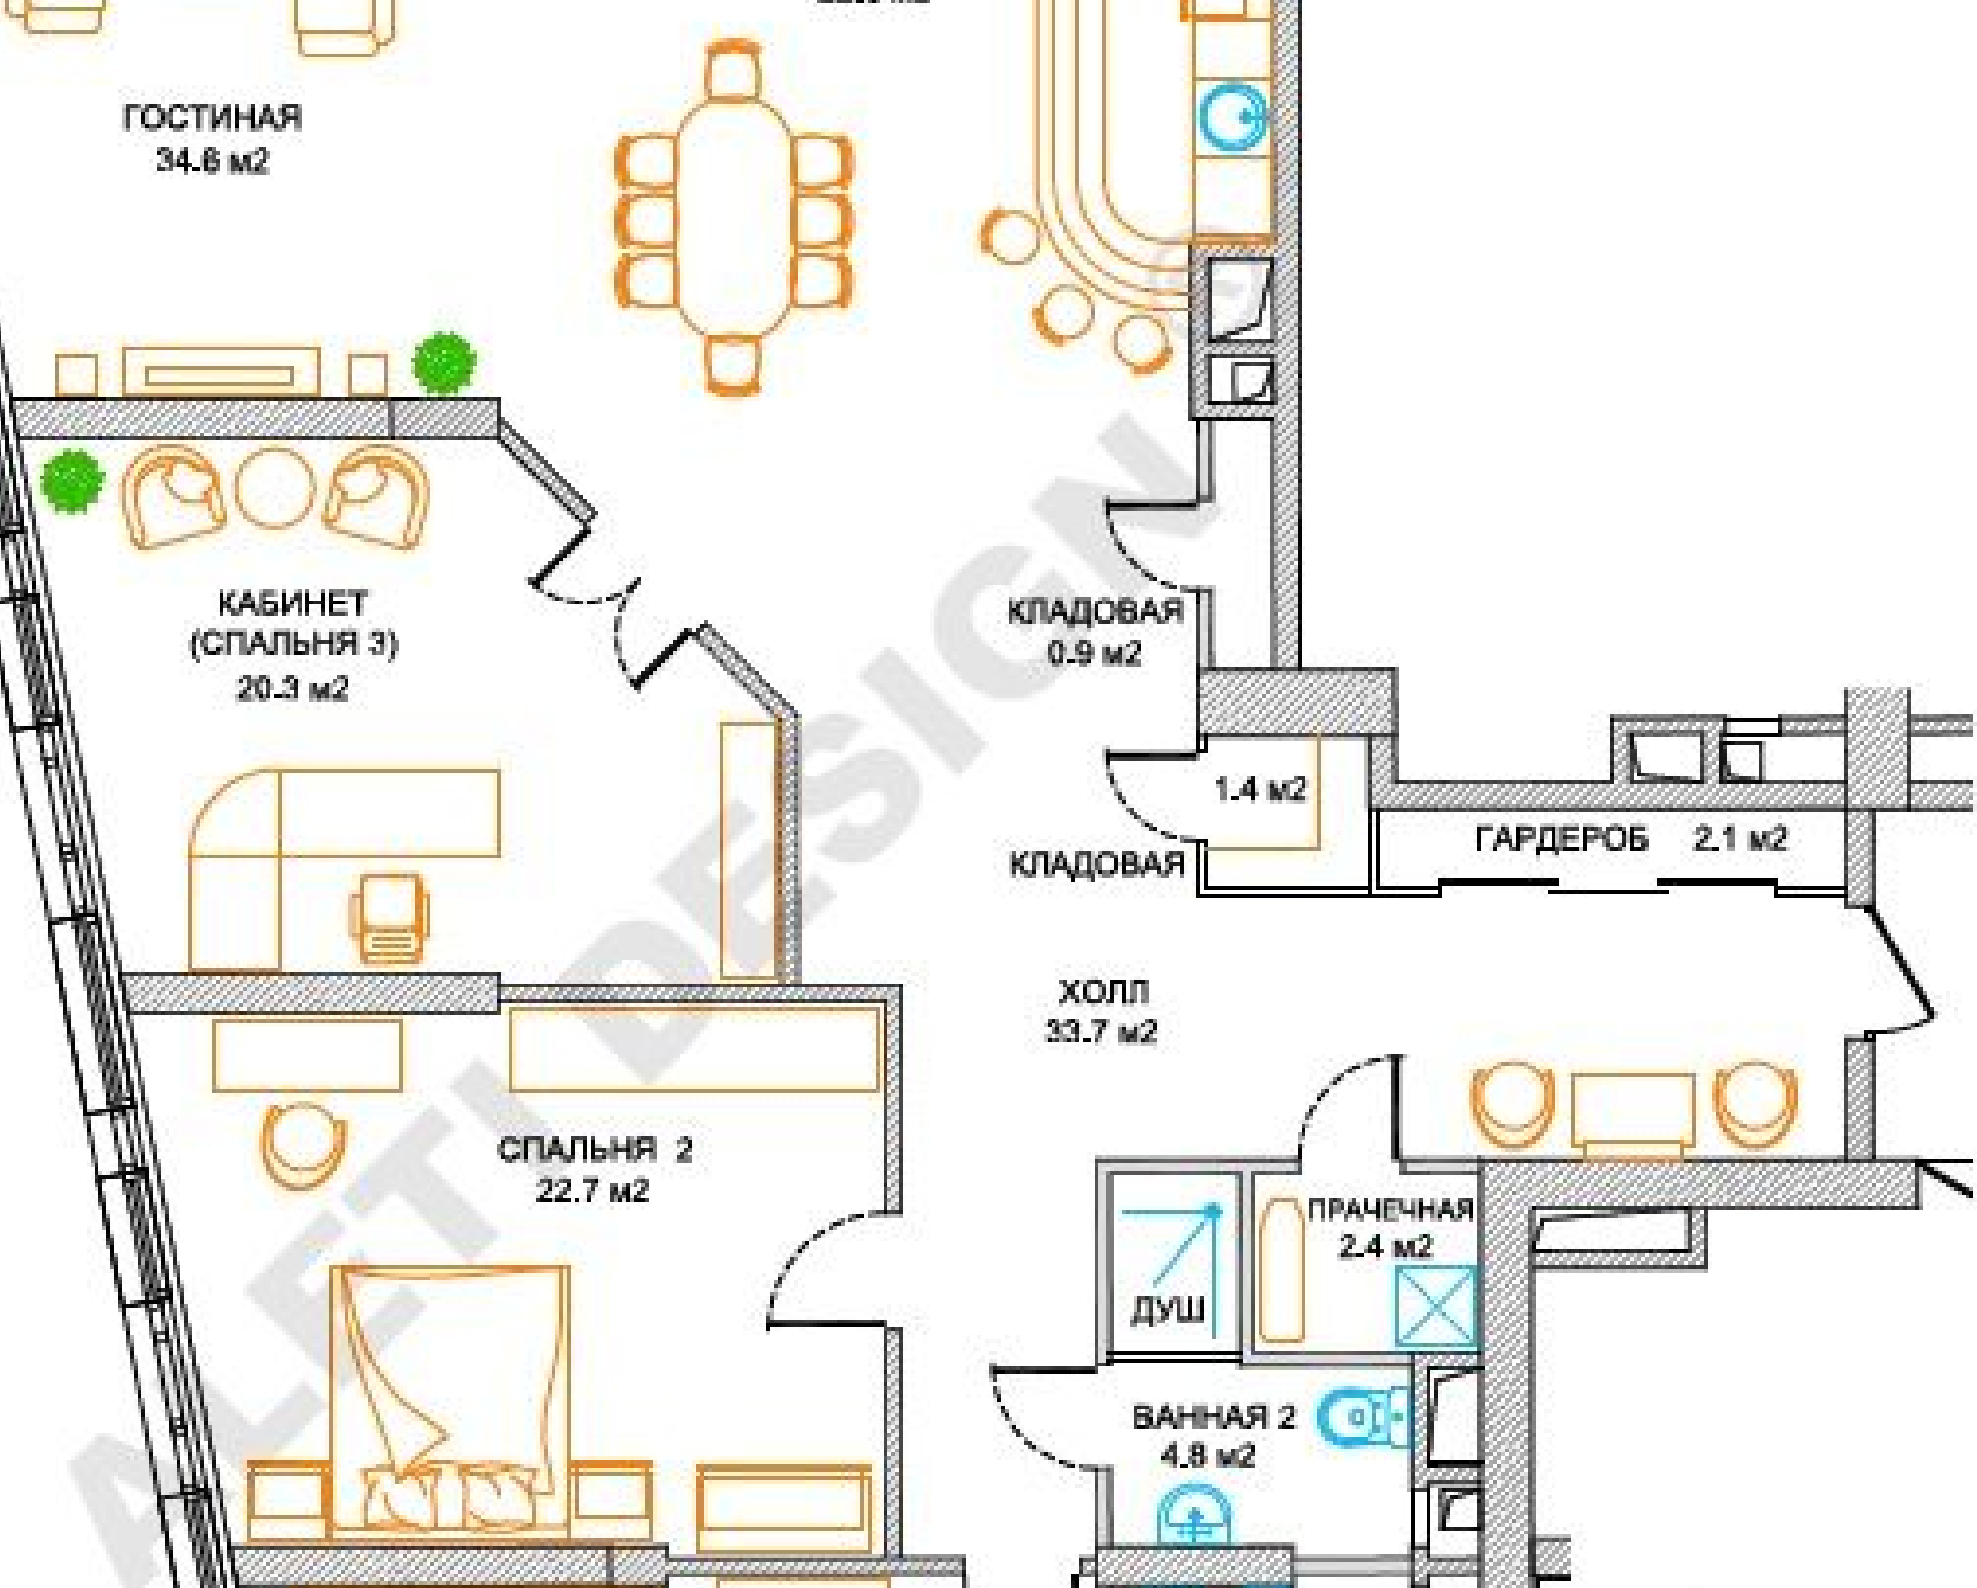

# ПОДРОБНО ОБ ОБЪЕКТЕ

КОМНАТ/СПАЛЕН

**Свободная  
планировка**

ВЫСОТА ПОТОЛКОВ

КОЛ-ВО САМУЗЛОВ

ПАРКИНГ

Видовая квартира 190 кв.м. в ЖК "Дом на Мосфильмовской". 31-й этаж. Квартира свободной планировки. Без отделки. Панорамное остекление. Виды на МГУ, Гольф-клуб и Лужники. Возможная планировка: кухня-столовая, гостиная, три спальни. Огороженная, охраняемая территория. Пропускная система. Презентабельная входная группа. Подземный паркинг.

Лот 30690

31  
этаж

④  
189,4 м<sup>2</sup>

151,2

7,1

5,5

②  
18,2

ГОСТИНАЯ  
34.6 м<sup>2</sup>

КАБИНЕТ  
(СПАЛЬНЯ 3)  
20.3 м<sup>2</sup>

СПАЛЬНЯ 2  
22.7 м<sup>2</sup>

КЛАДОВАЯ  
0.9 м<sup>2</sup>

1.4 м<sup>2</sup>

КЛАДОВАЯ

ГАРДЕРОБ 2.1 м<sup>2</sup>

ХОЛЛ  
33.7 м<sup>2</sup>

ПРАЧЕЧНАЯ  
2.4 м<sup>2</sup>

БАВНЯЯ 2  
4.8 м<sup>2</sup>