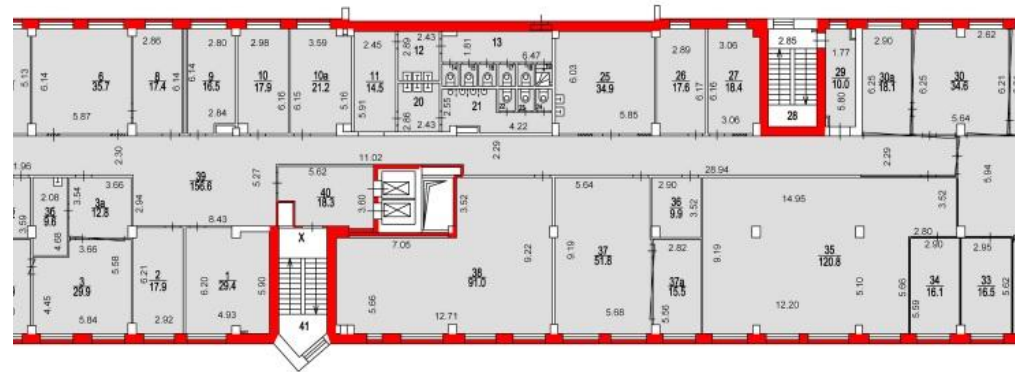

осп. 47 стр.3