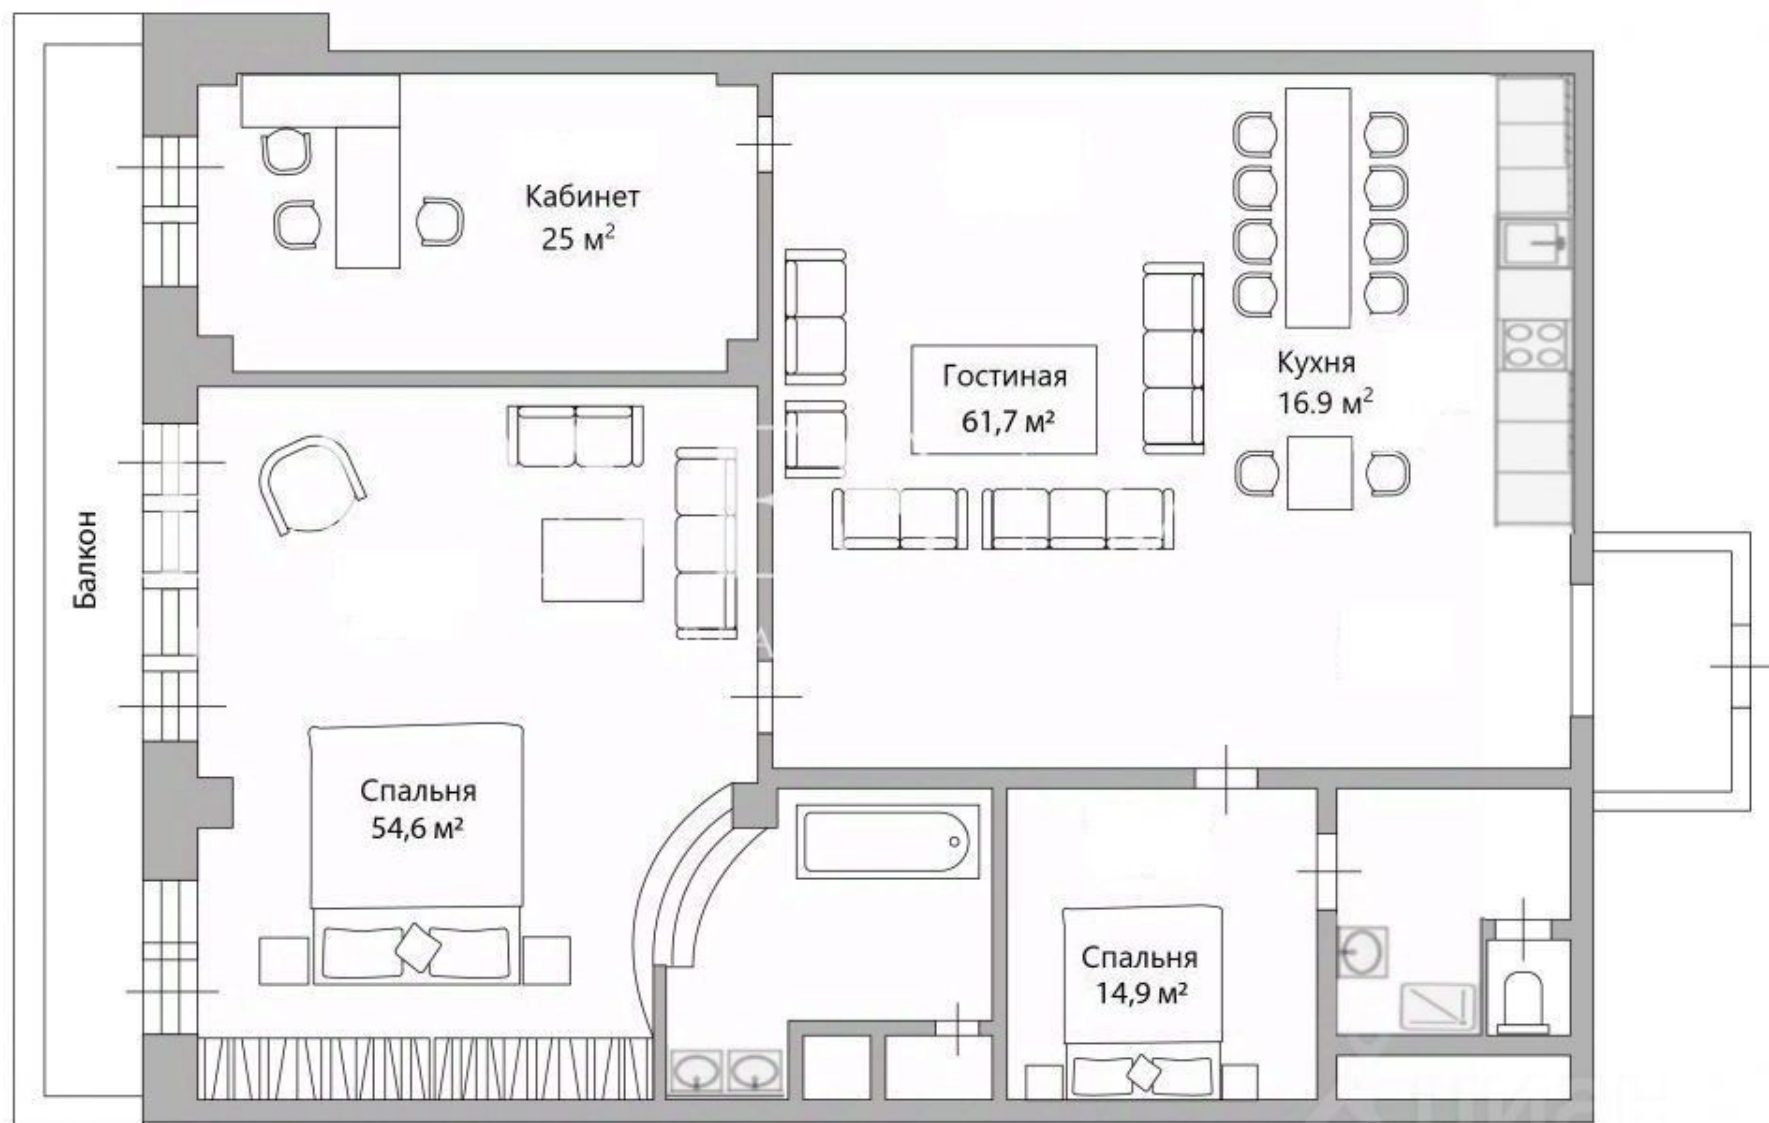

Смоленская набережная