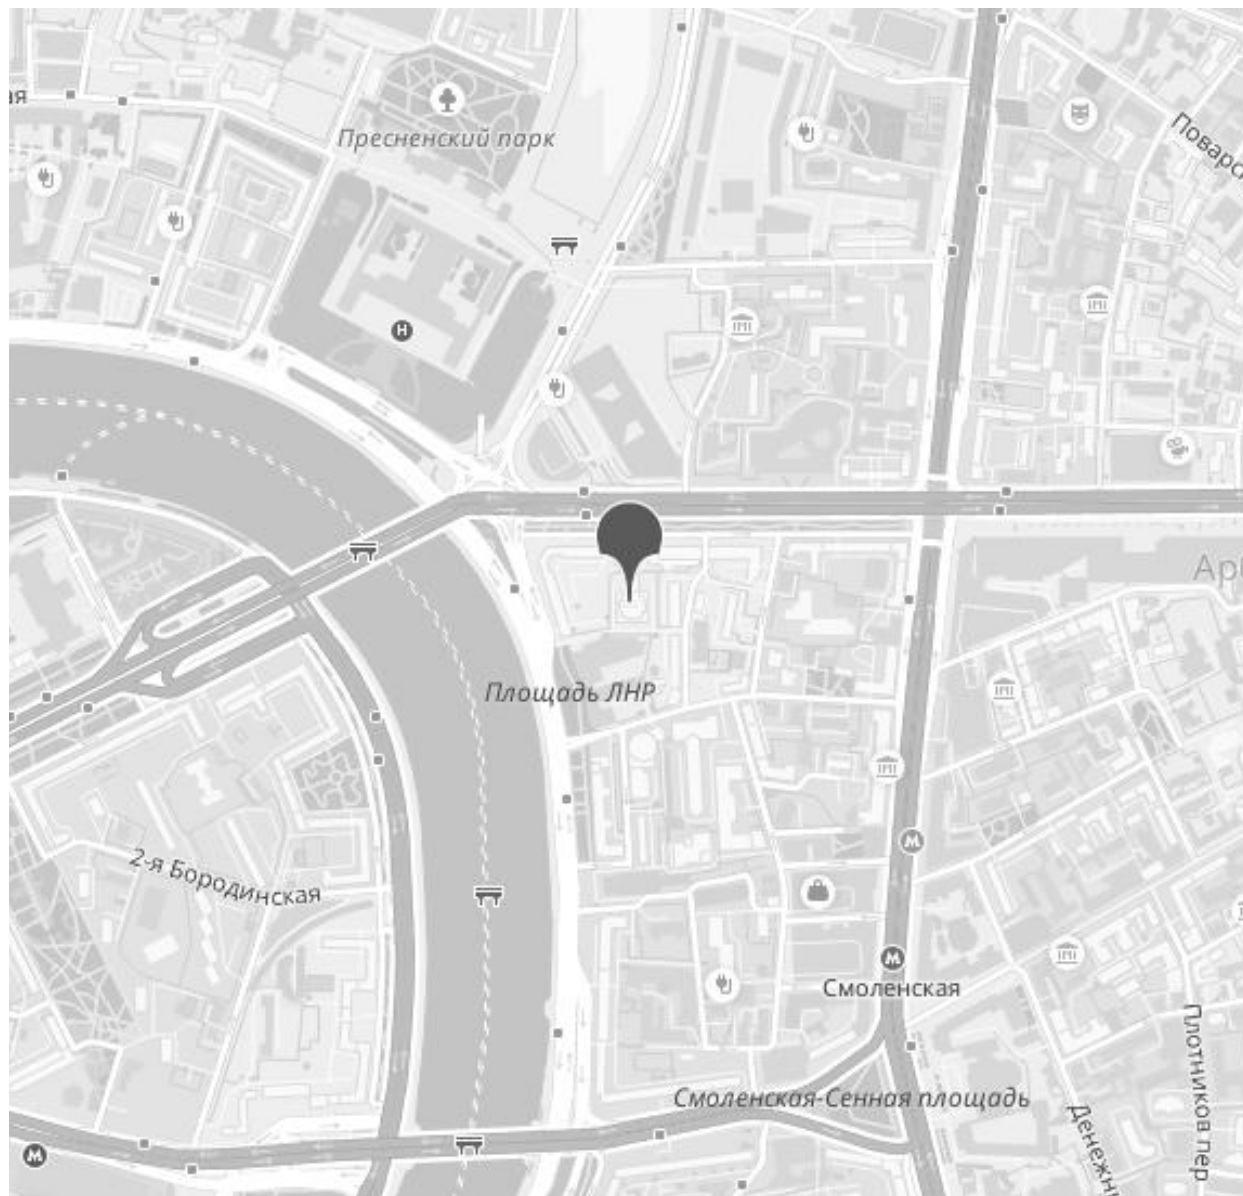

СТОИМОСТЬ  
**3 000 000 \$**  
15 000 /M2

АДРЕС  
г Москва, ул Новый Арбат, д 29

ПЛОЩАДЬ  
**200 М<sup>2</sup>**

КОМНАТ  
**4**

ЭТАЖ/ЭТАЖНОСТЬ  
**10 / 19**

ОТДЕЛКА  
**дизайнерский**

# РАСПОЛОЖЕНИЕ НА КАРТЕ

АДРЕС

**г Москва, ул Новый Арбат, д 29**

МЕТРО

ОКРУГ

**Арбат**

РАЙОН

**Арбат**