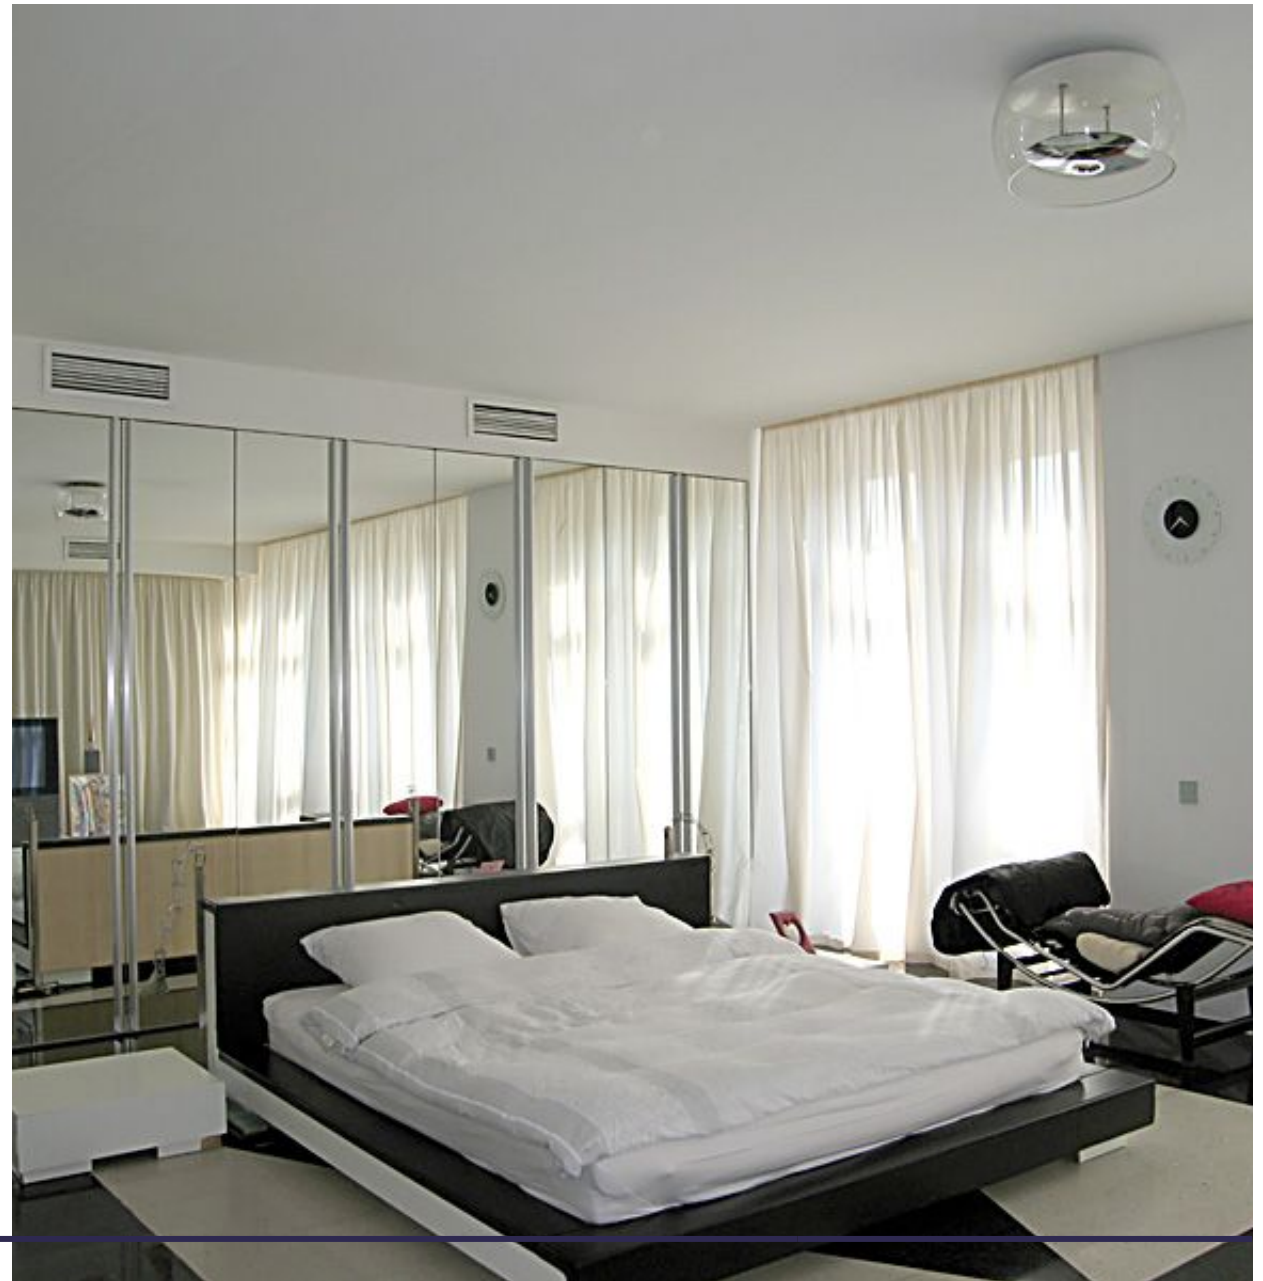

ПОДРОБНО ОБ ОБЪЕКТЕ

КОМНАТ/СПАЛЕН
4

ВЫСОТА ПОТОЛКОВ

КОЛ-ВО САМУЗЛОВ
2

ПАРКИНГ

Уважаемые клиенты и коллеги!

Предлагается квартира в элитном жилом комплексе в центре Москвы «Груббер-Хаус»

Широко известное и обладающее безупречной репутацией здание переменной этажности, находится в непосредственной близости от Белого Дома и Смоленской набережной, и обладает как великолепной архитектурой фасада, исполненной в стилистике постмодернизма, так и роскошным убранством внутренних помещений. Дом смотрится презентабельно и элегантно за счет качественной отделки фасада, в которой использована гранитная керамика.

Вашему вниманию предлагается квартира с отделкой в современном стиле. Планировка: кухня-гостиная, 2 спальни, кабинет, 2 полных санузла (душевая кабина, ванна). Встроенная кухня с необходимой бытовой техникой. Система кондиционирования воздуха. Для жильцов ЖК работает фитнес-зал с тренажерами, высота потолков 3,15 метра.

17-этажный монолитно-кирпичный дом рассчитан на 90 квартир, из окон которых открываются потрясающие панорамные виды на Москву-реку и исторический центр. На придомовой территории выполнен ландшафтный дизайн. За безопасность отвечает круглосуточная многоуровневая система охраны. Центральное расположение. Непосредственный доступ к Садовому кольцу и к другим частям города.

Участник ассоциации АРЕА

Звоните и я организую оперативный показ!

Лот № 19940

chaseestate.ru

+7(495)797-7074

CHASE
real estate services